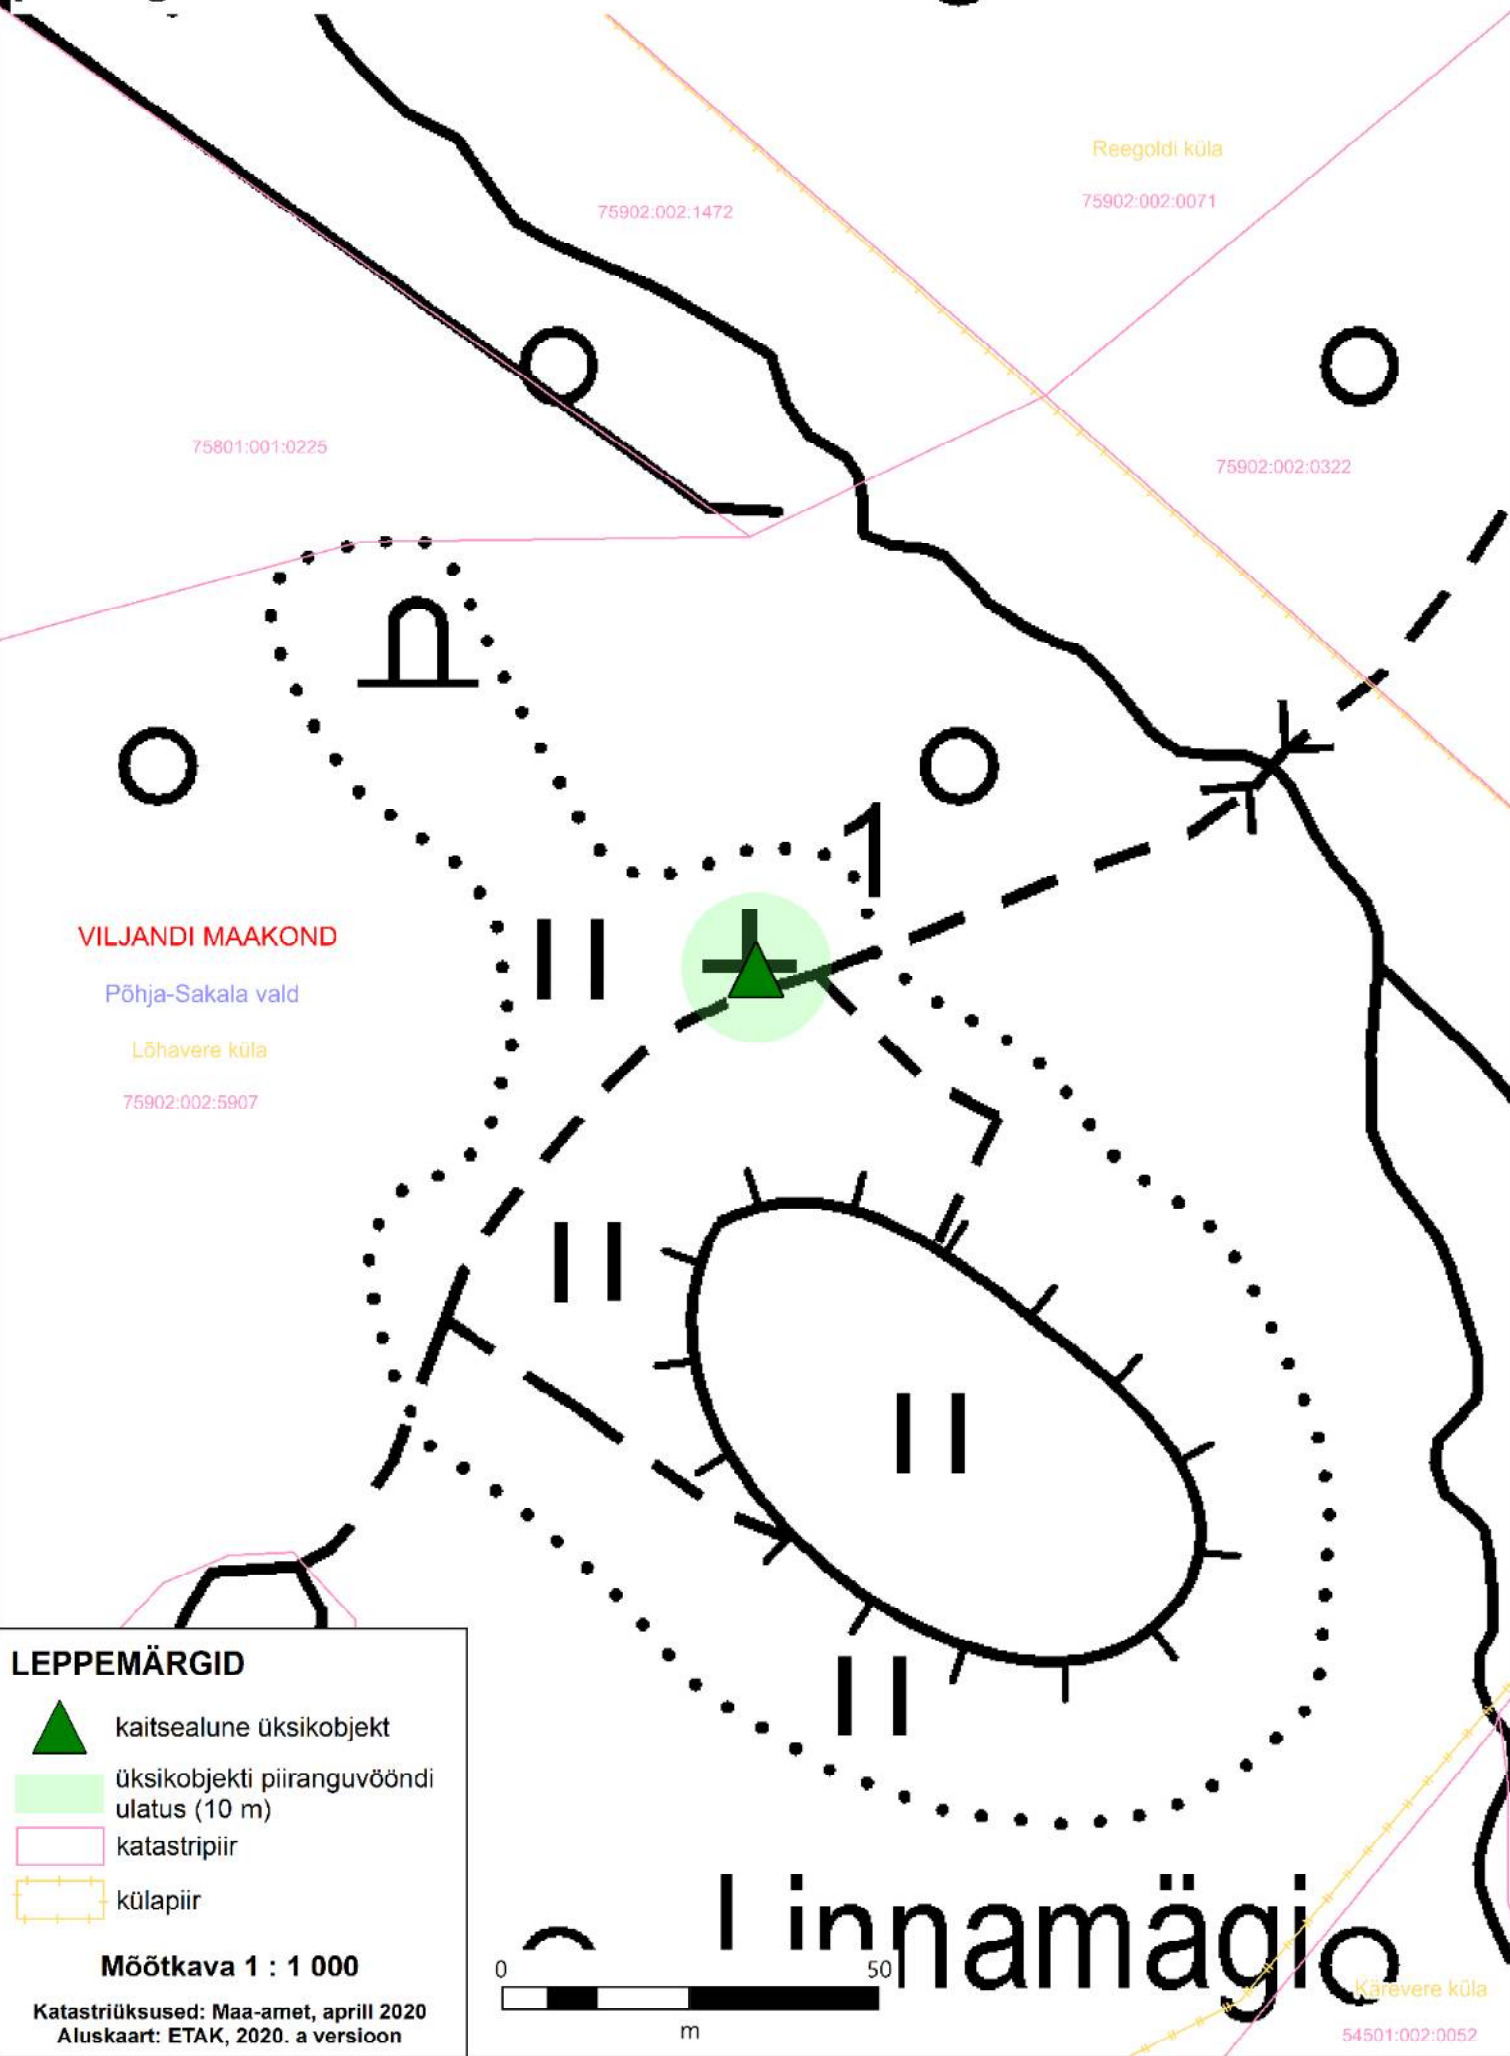

LÕHAVERE LINNAMÄE RÄNDRAHN piiranguvöönd

VILJANDI MAAKOND

Põhja-Sakala vald

Lõhavere küla

75902:002:5907

Reegoldi küla

75902:002:0071

75801:001:0225

75902:002:1472

75902:002:0322

LEPPEMÄRGID

-  kaitsealune üksikobjekt
-  üksikobjekti piiranguvööndi ulatus (10 m)
-  katastripiir
-  külapiir

Mõõtkava 1 : 1 000

Katastriüksused: Maa-amet, aprill 2020
Aluskaart: ETAK, 2020. a versioon

Linnamäe

Kõrevere küla

54501:002:0052