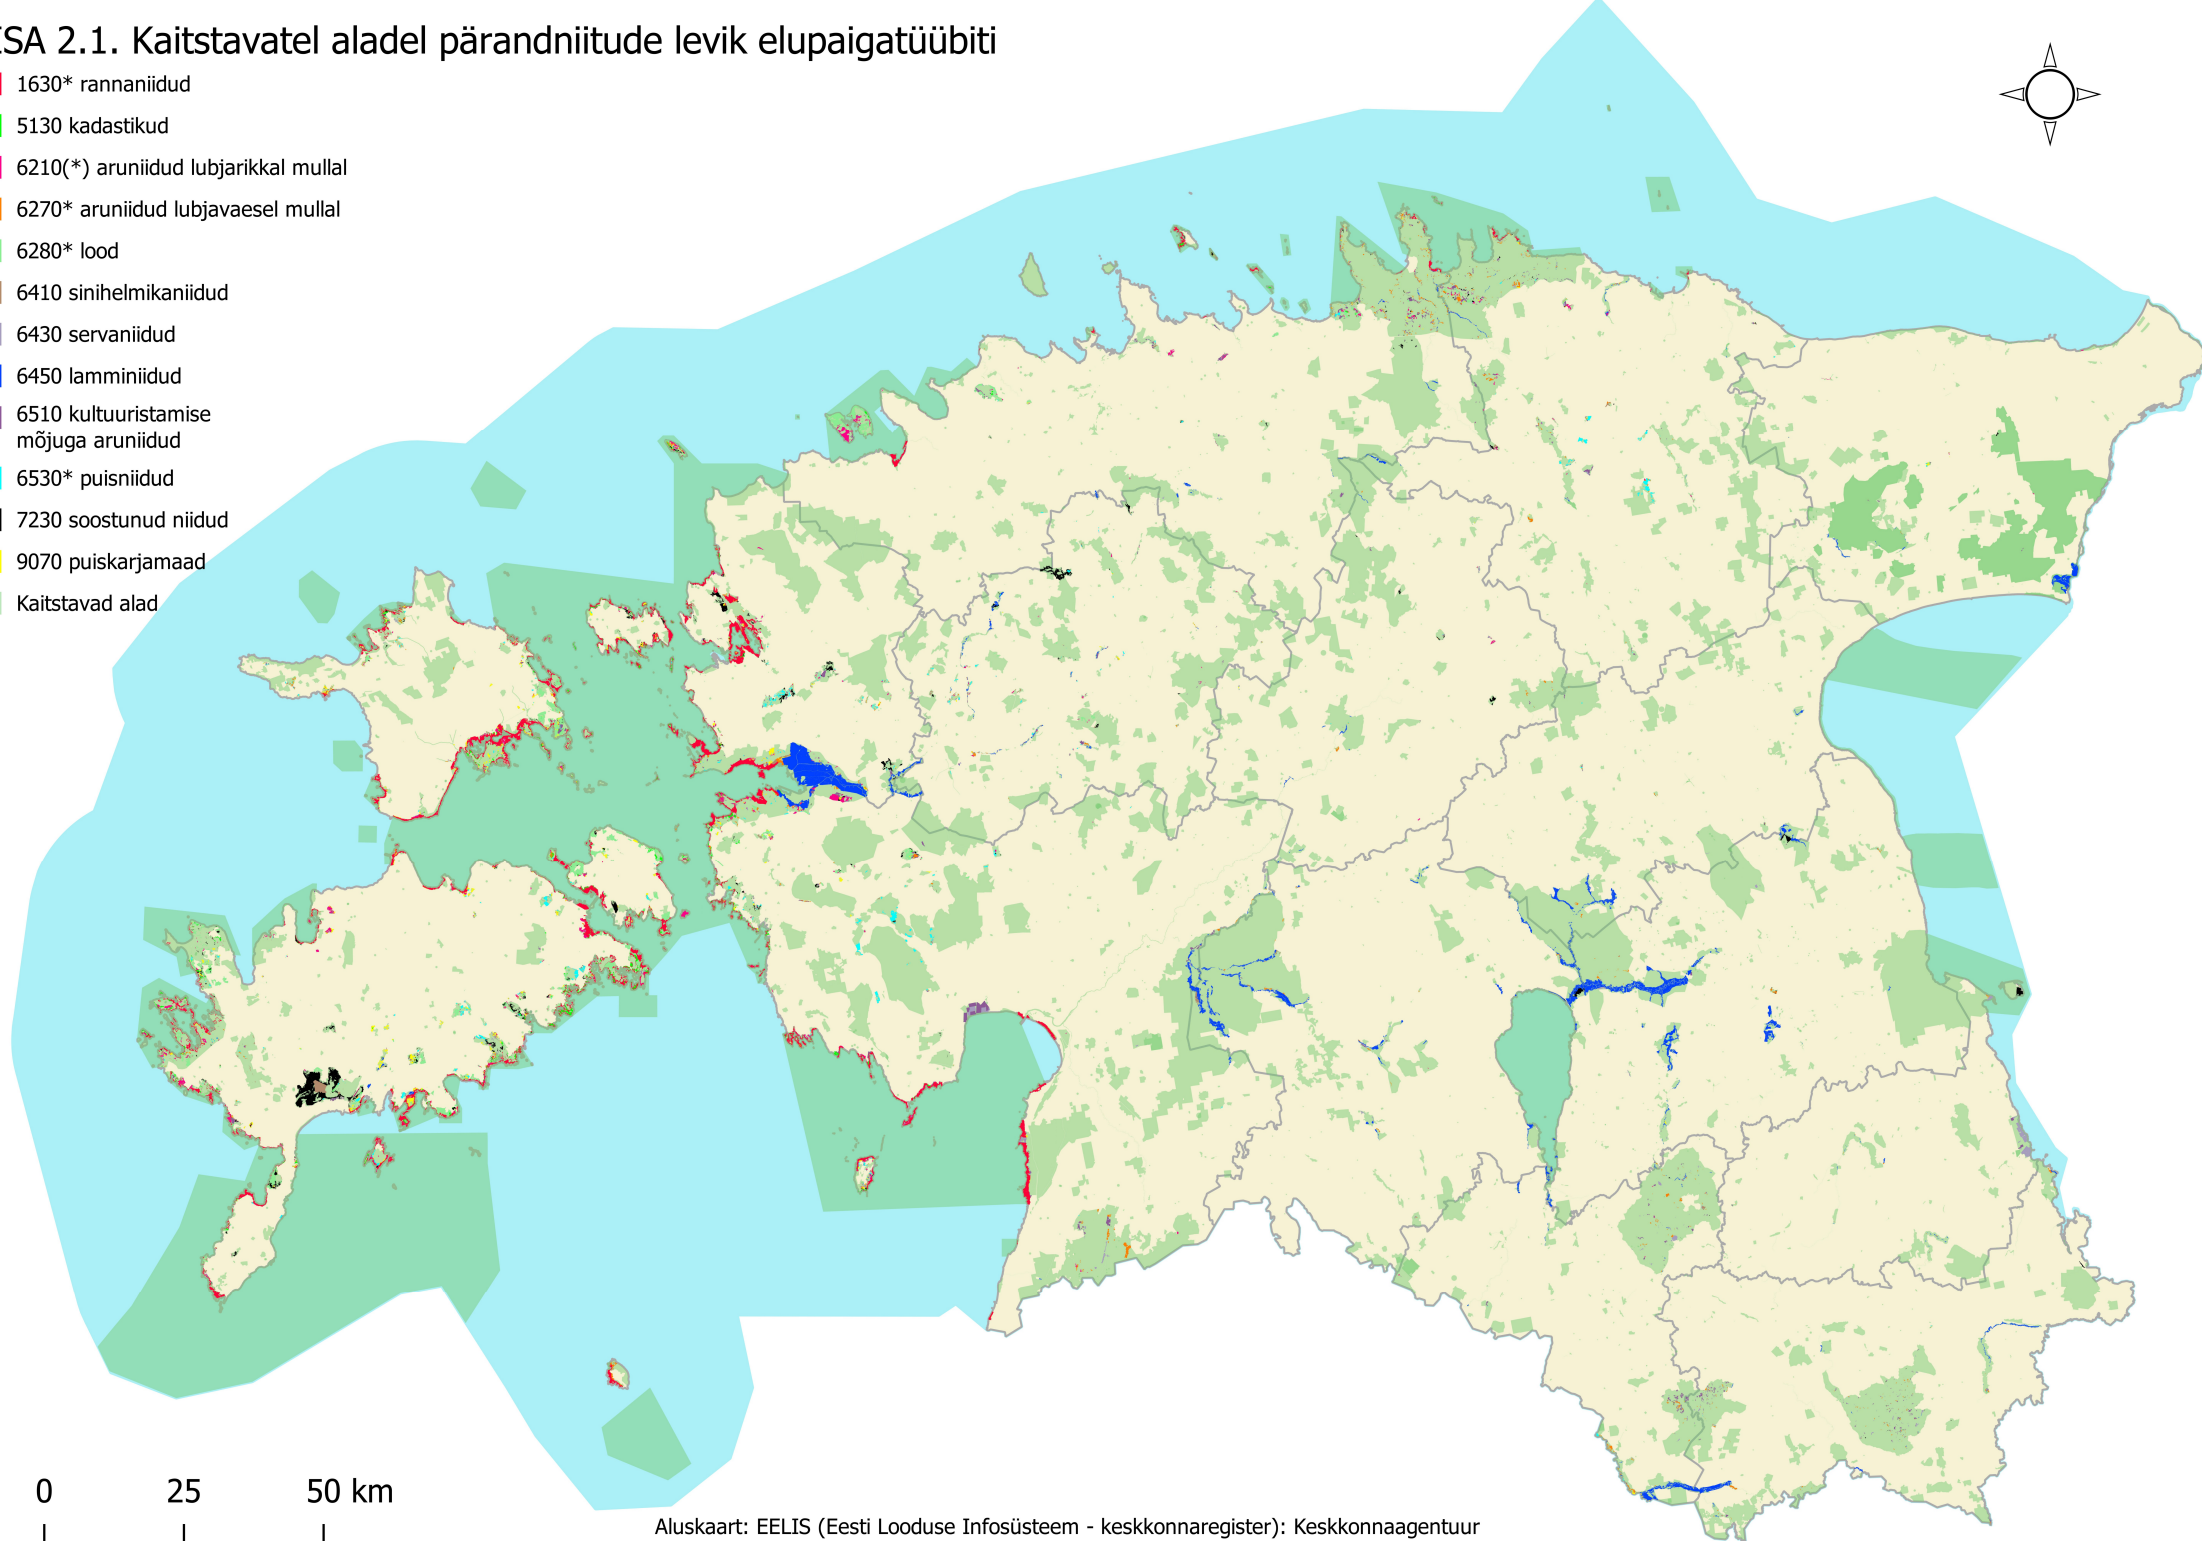

# LISA 2.1. Kaitstavatel aladel pärandniitude levik elupaigatüübiti

- 1630\* rannaniidud
- 5130 kadastikud
- 6210(\*) aruniidud lubjarikkal mullal
- 6270\* aruniidud lubjavaesel mullal
- 6280\* lood
- 6410 sinihelmikaniidud
- 6430 servaniidud
- 6450 lamminiidud
- 6510 kultuuristamise mõjuga aruniidud
- 6530\* puisniidud
- 7230 soostunud niidud
- 9070 puiskarjamaad
- Kaitstavad alad

0 25 50 km