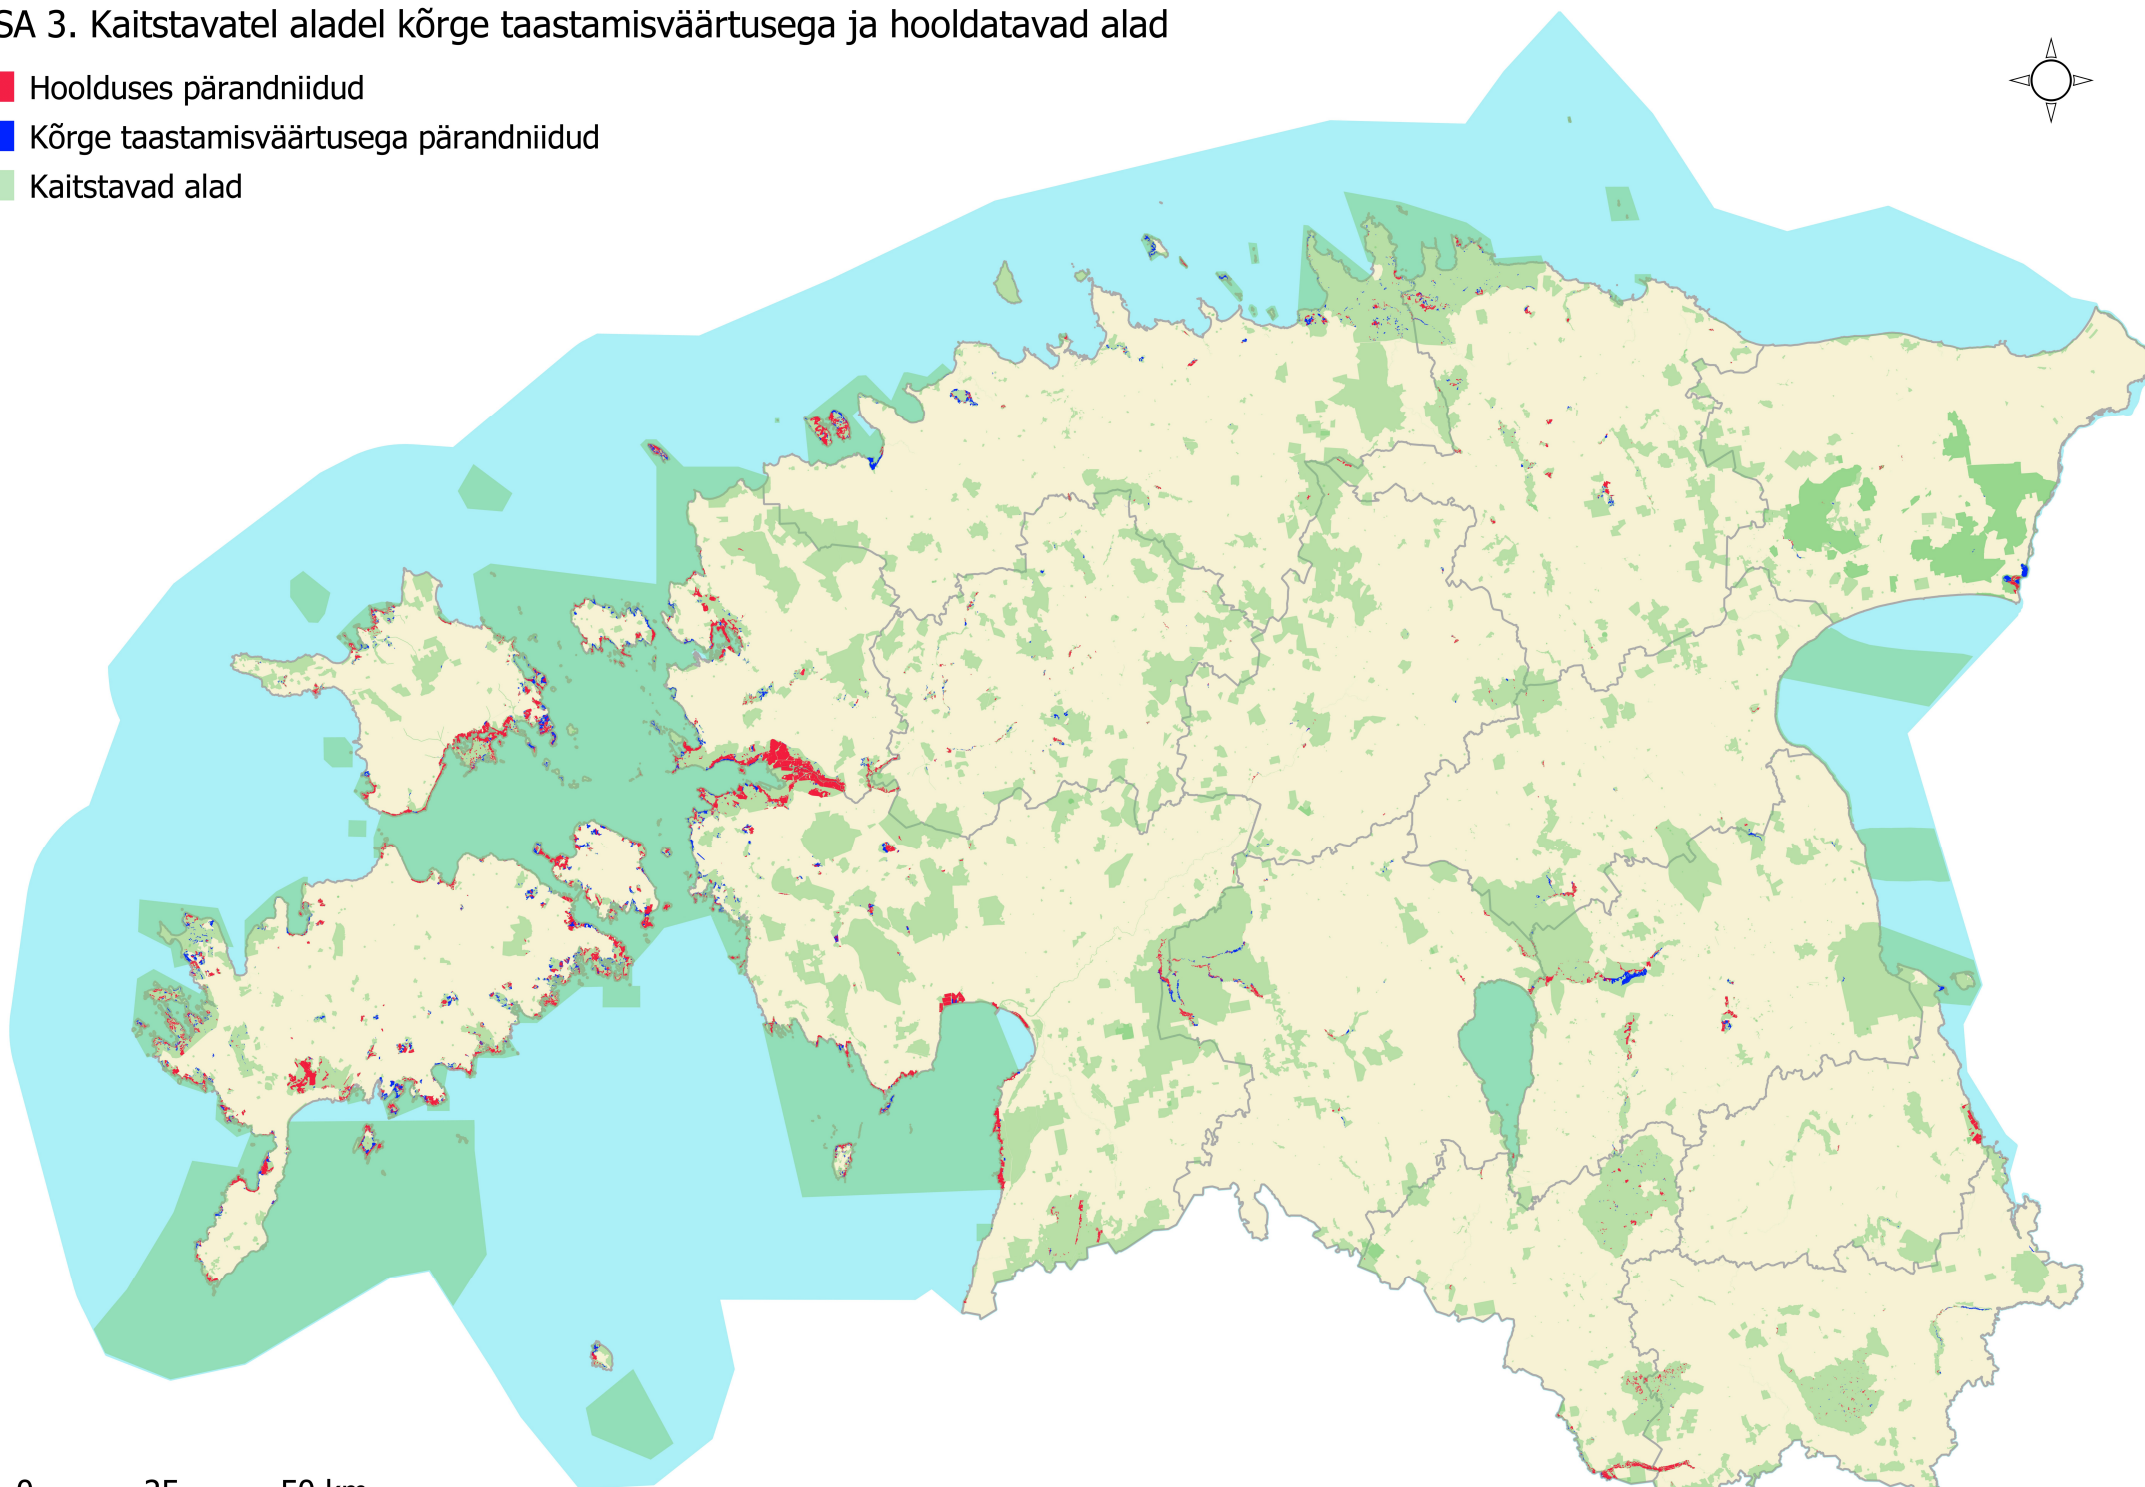

# LISA 3. Kaitstavatel aladel kõrge taastamisväärtusega ja hooldatavad alad

- Hoolduses pärandniidud
- Kõrge taastamisväärtusega pärandniidud
- Kaitstavad alad

0 25 50 km

Aluskaart: EELIS (Eesti Looduse Infosüsteem - keskkonnaregister); Keskkonnaagentuur; hooldatavad alad: PRIA (Põllumajanduse Registreite ja Informatsiooni Amet, 2020)