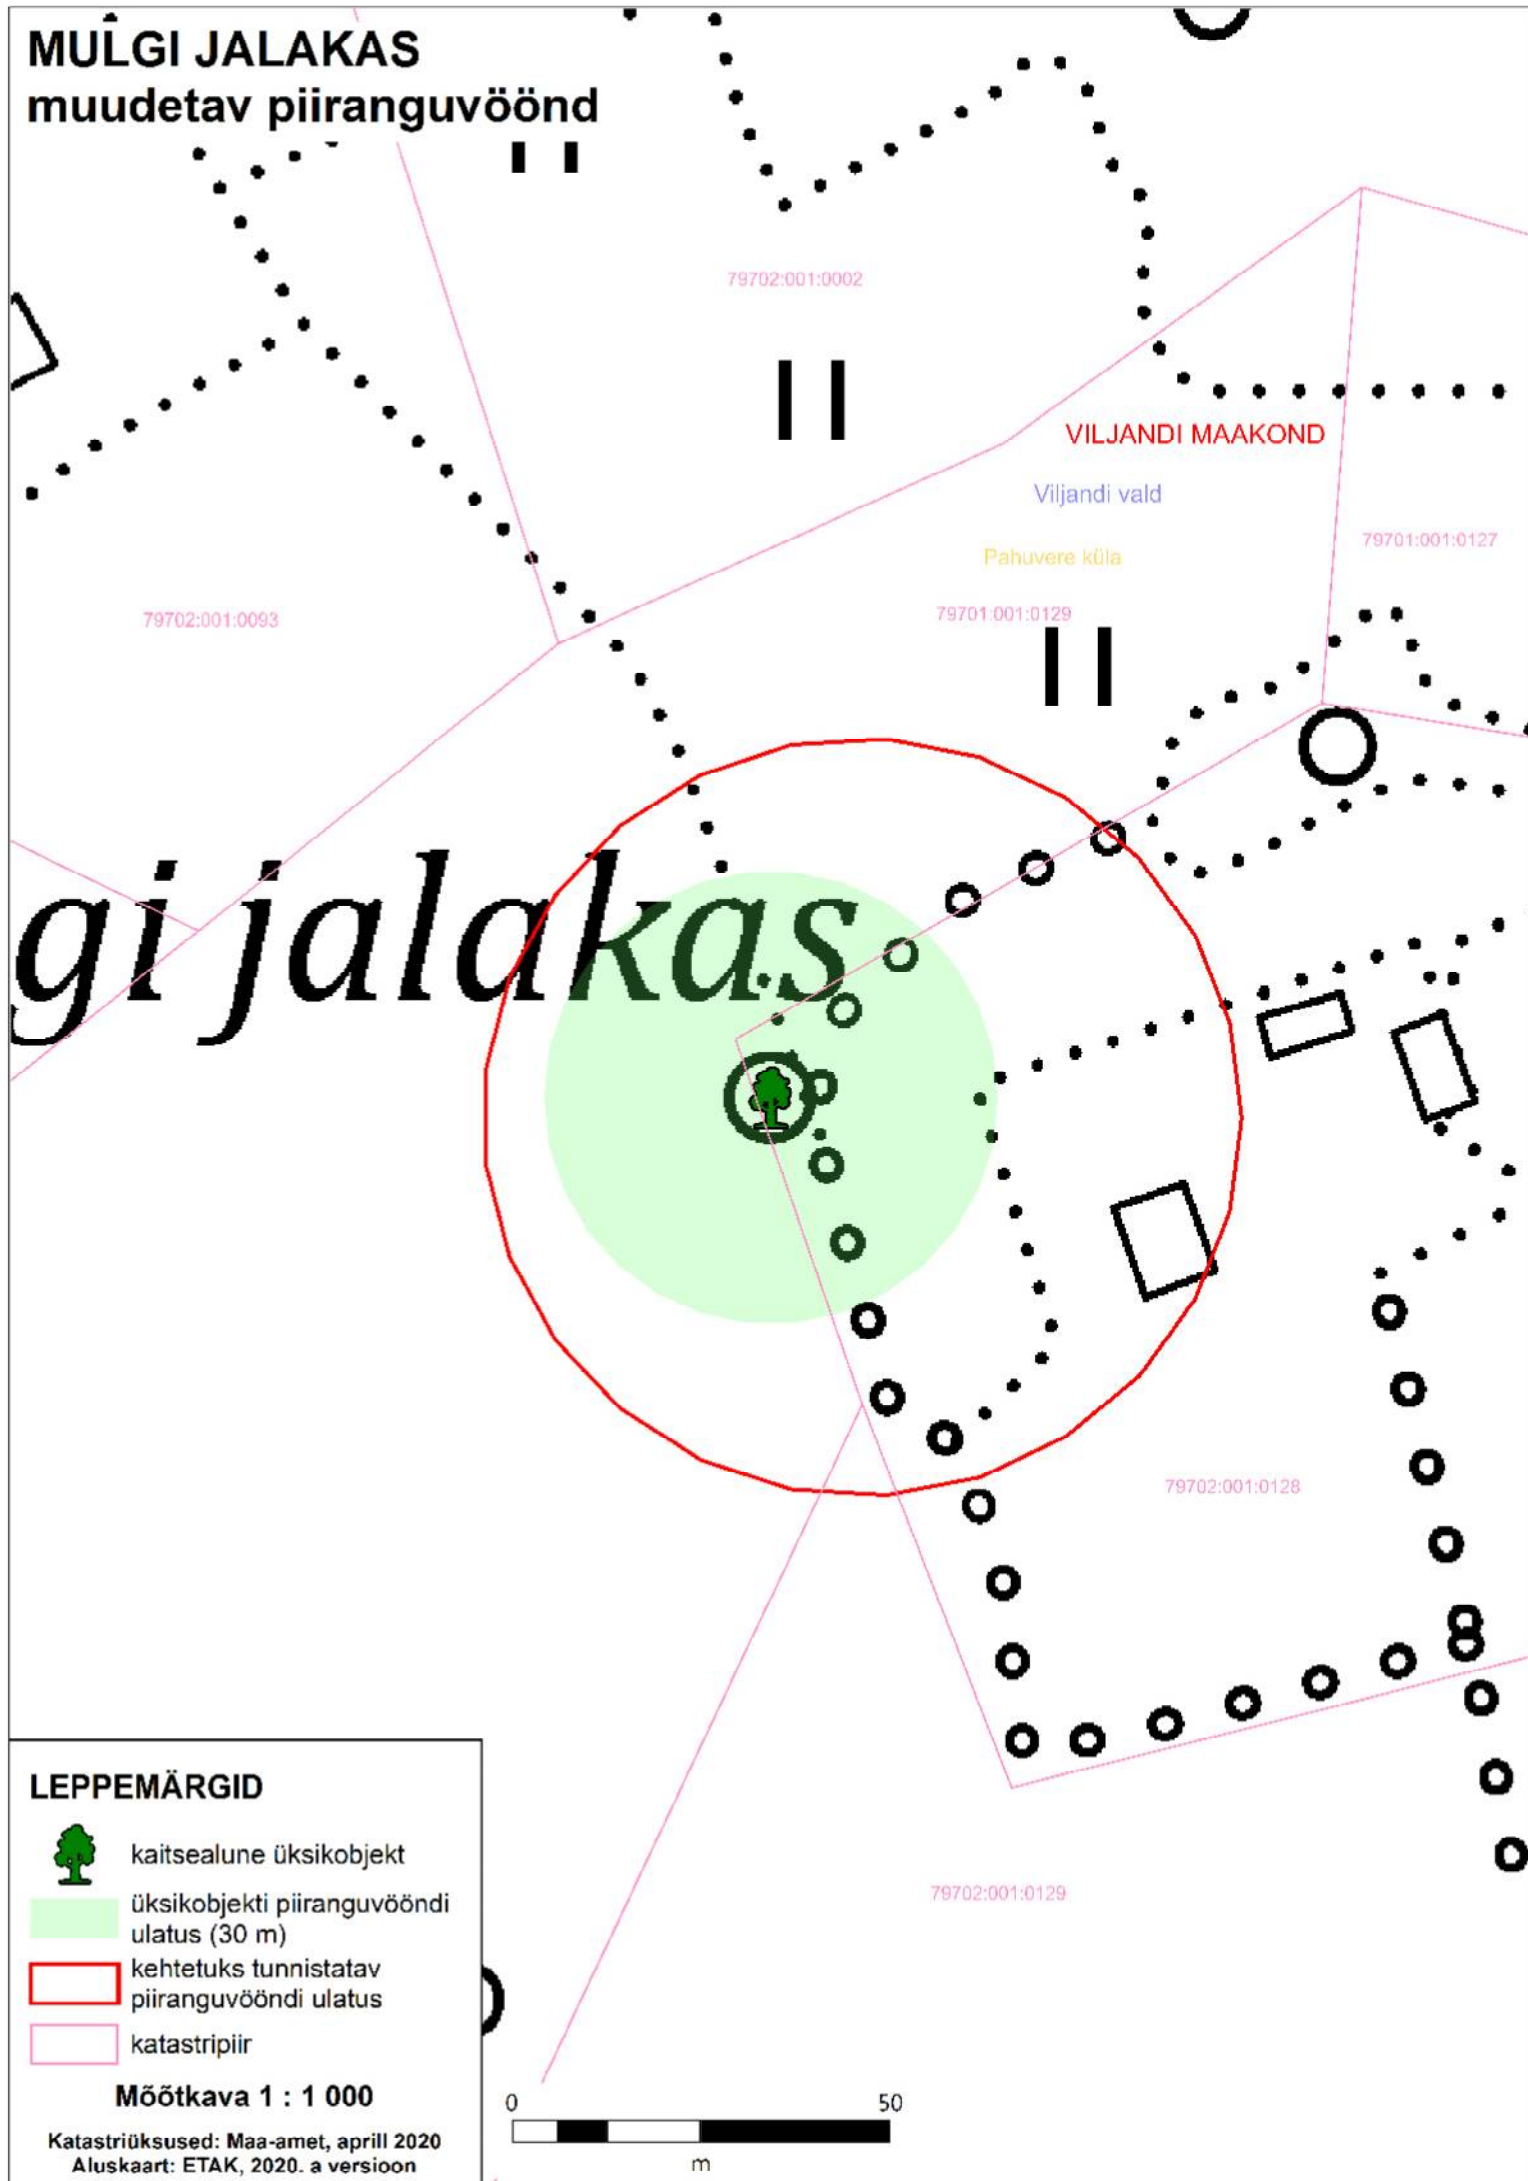

# MULGI JALAKAS

## muudetav piiranguvöönd

### LEPPEMÄRGID

kaitsealune üksikobjekt

üksikobjekti piiranguvööndi ulatus (30 m)

keheteuks tunnistatav piiranguvööndi ulatus

katastripiir

Möötkava 1 : 1 000

Katastriüksused: Maa-amet, aprill 2020  
Aluskaart: ETAK, 2020. a versioon