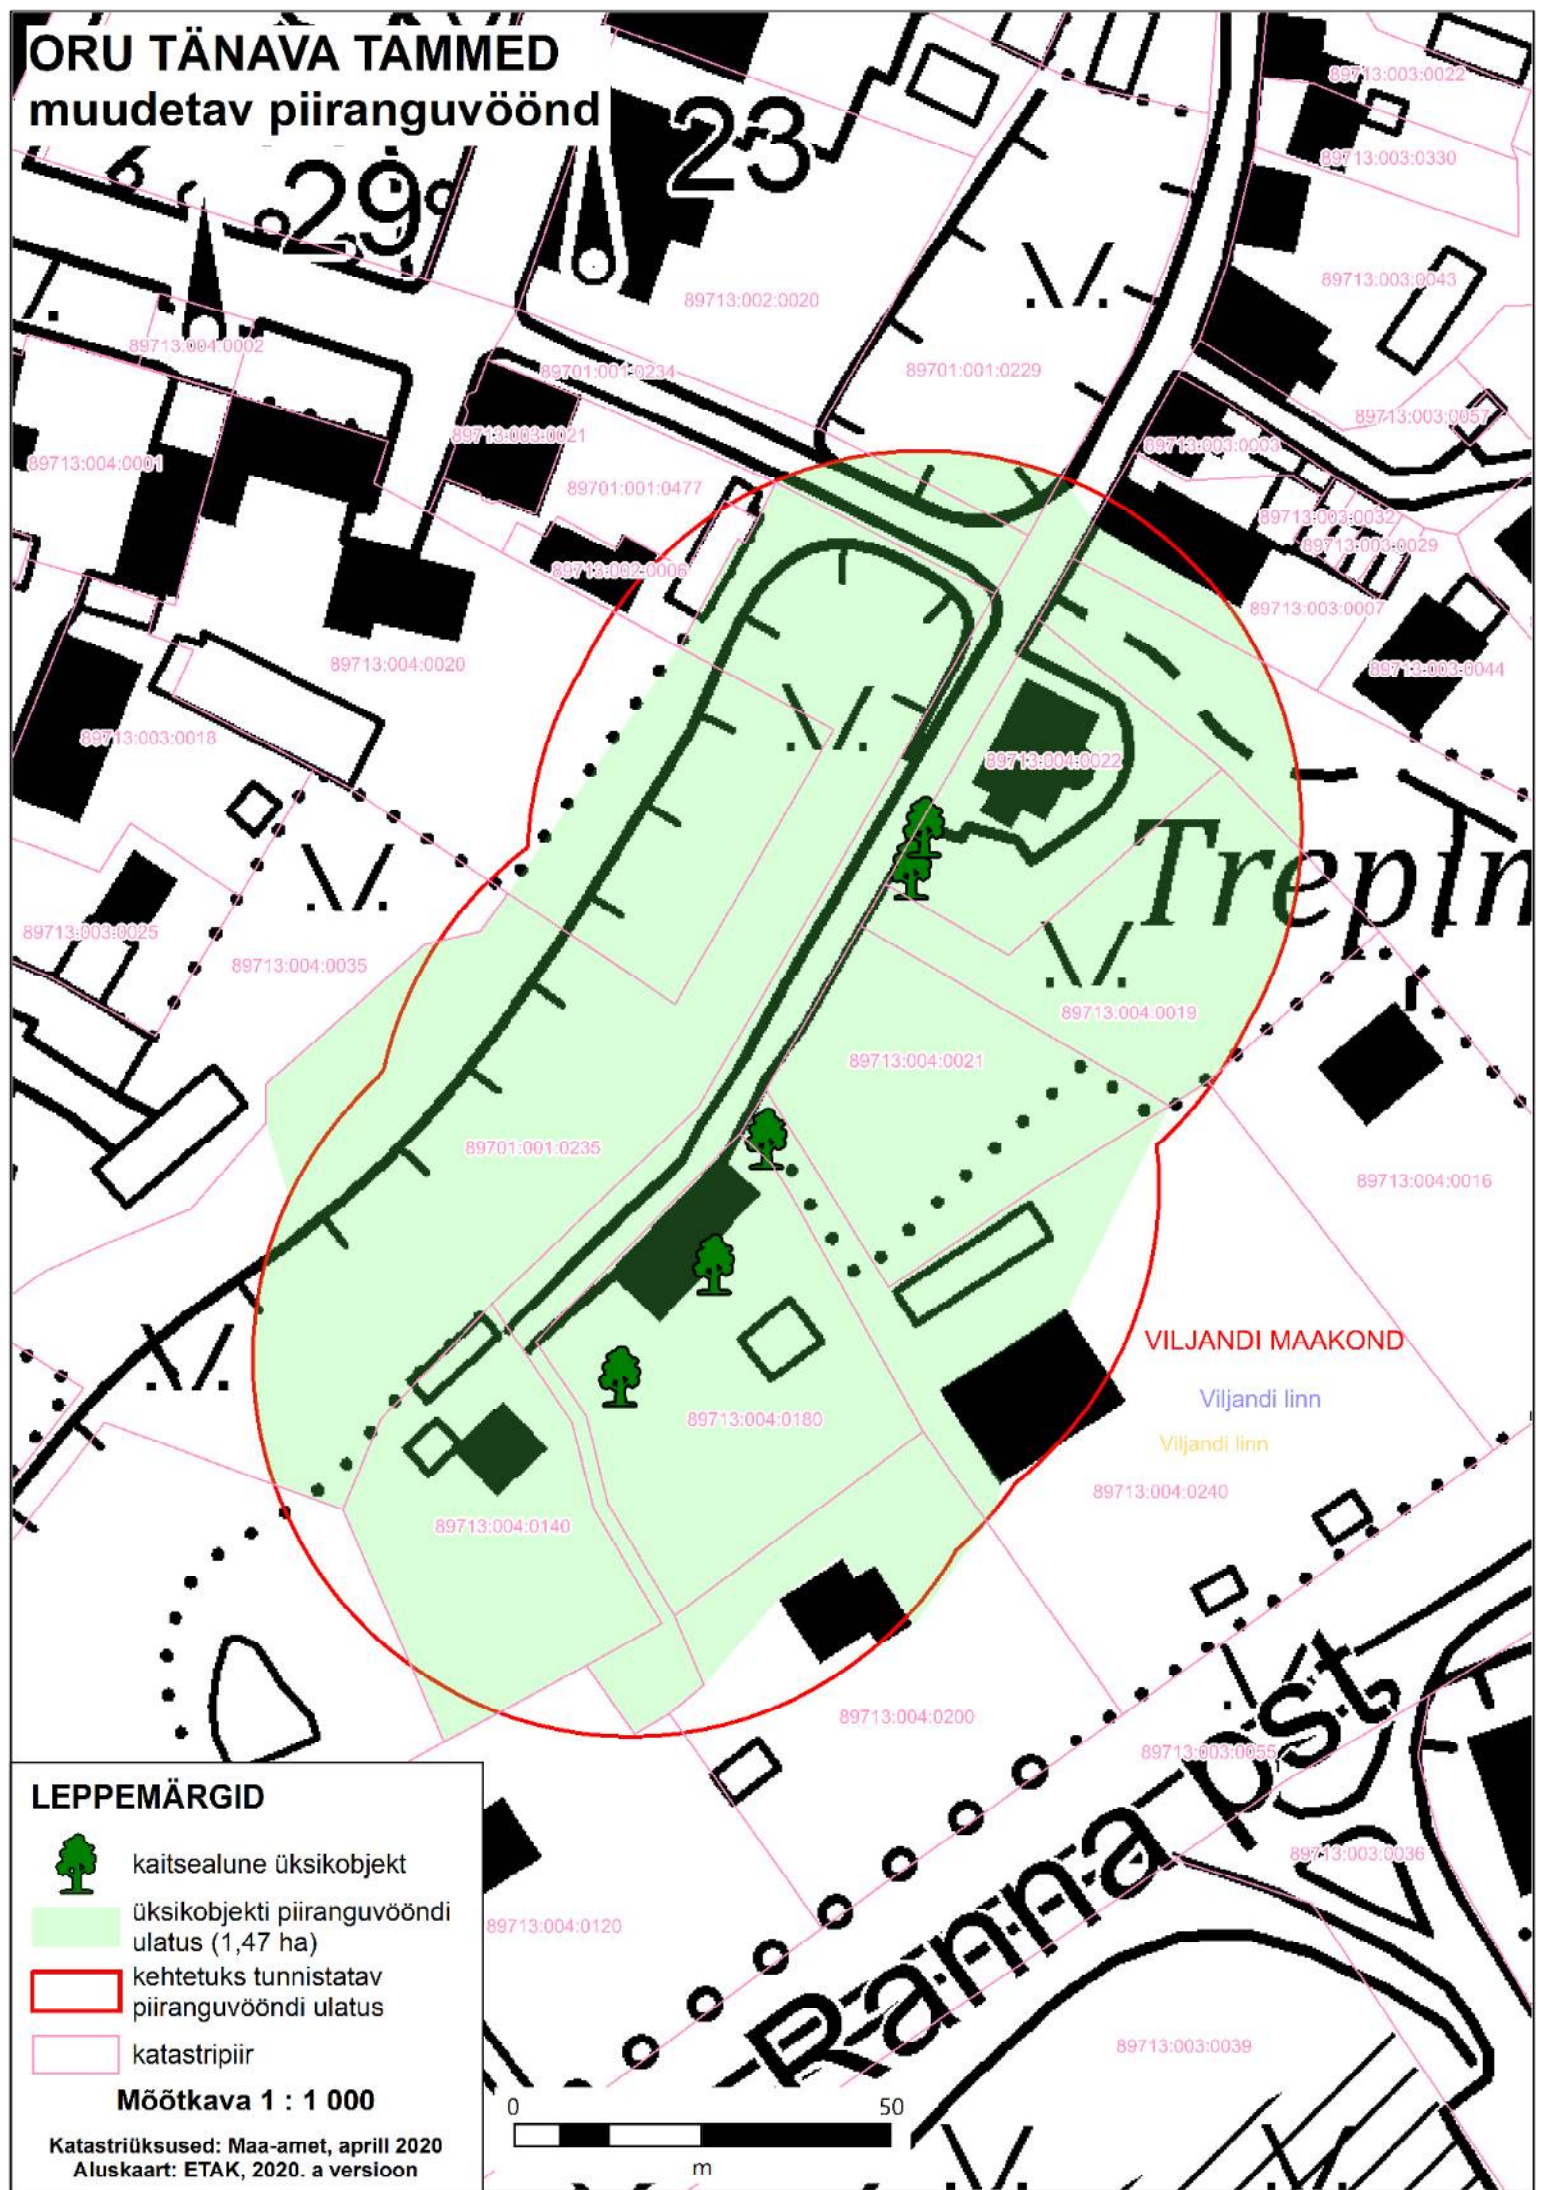

ORU TÄNAVA TÄMMED muudetav piiranguvöönd

LEPPEMÄRGID

kaitsealune üksikobjekt

üksikobjekti piiranguvööndi ulatus (1,47 ha)

kehtetuks tunnistatav piiranguvööndi ulatus

katastripiir

Möötkava 1 : 1 000

Katastriüksused: Maa-amet, aprill 2020
Aluskaart: ETAK, 2020. a versioon