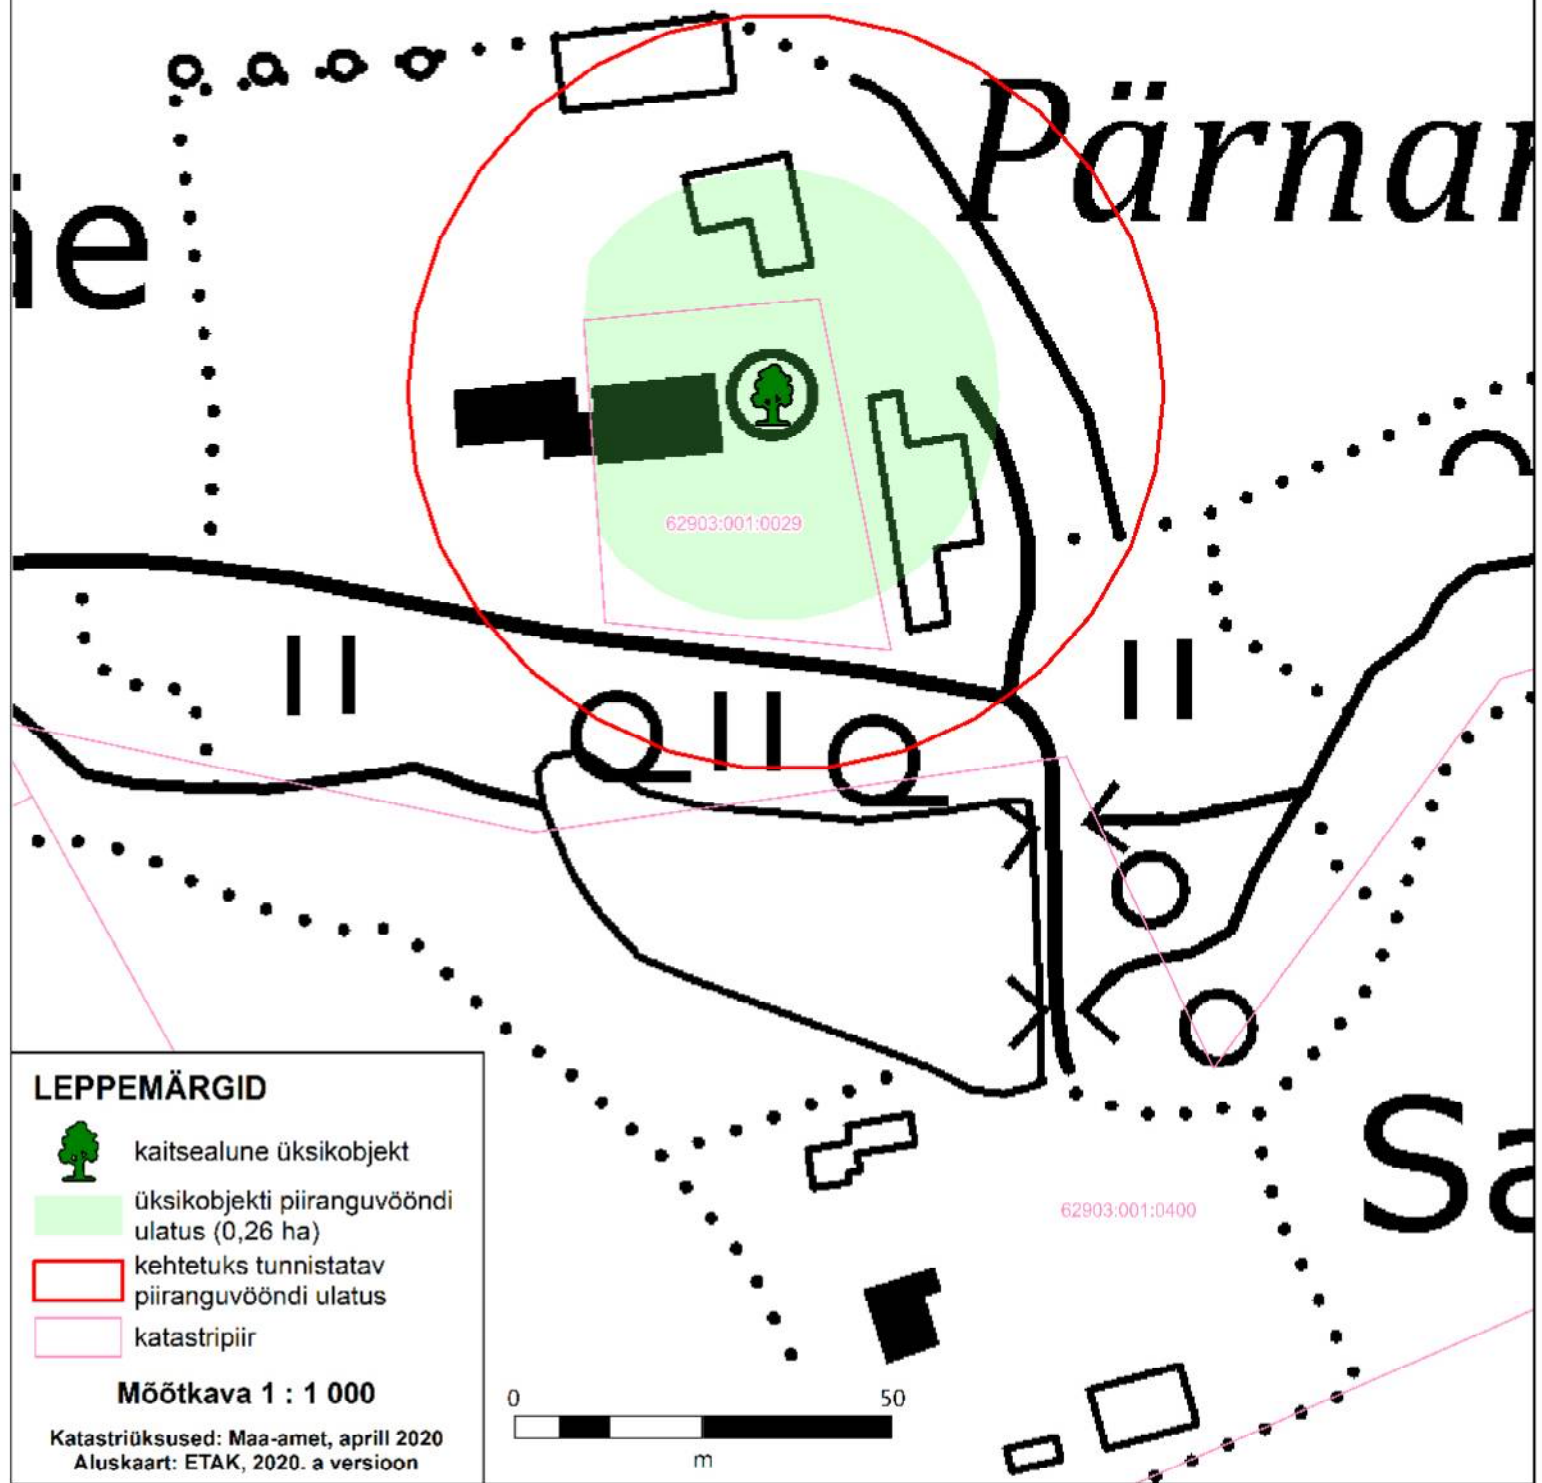

PÄRNAMÄE PÄRN

muudetav piiranguvöönd

VILJANDI MAAKOND

Viljandi vald

Marna küla

62903.001.0028

LEPPEMÄRGID

-  kaitsealune üksikobjekt
-  üksikobjekti piiranguvööndi ulatus (0,26 ha)
-  kehtetuks tunnistatav piiranguvööndi ulatus
-  katastripiir

Möötkava 1 : 1 000

Katastriüksused: Maa-amet, aprill 2020
Aluskaart: ETAK, 2020. a versioon