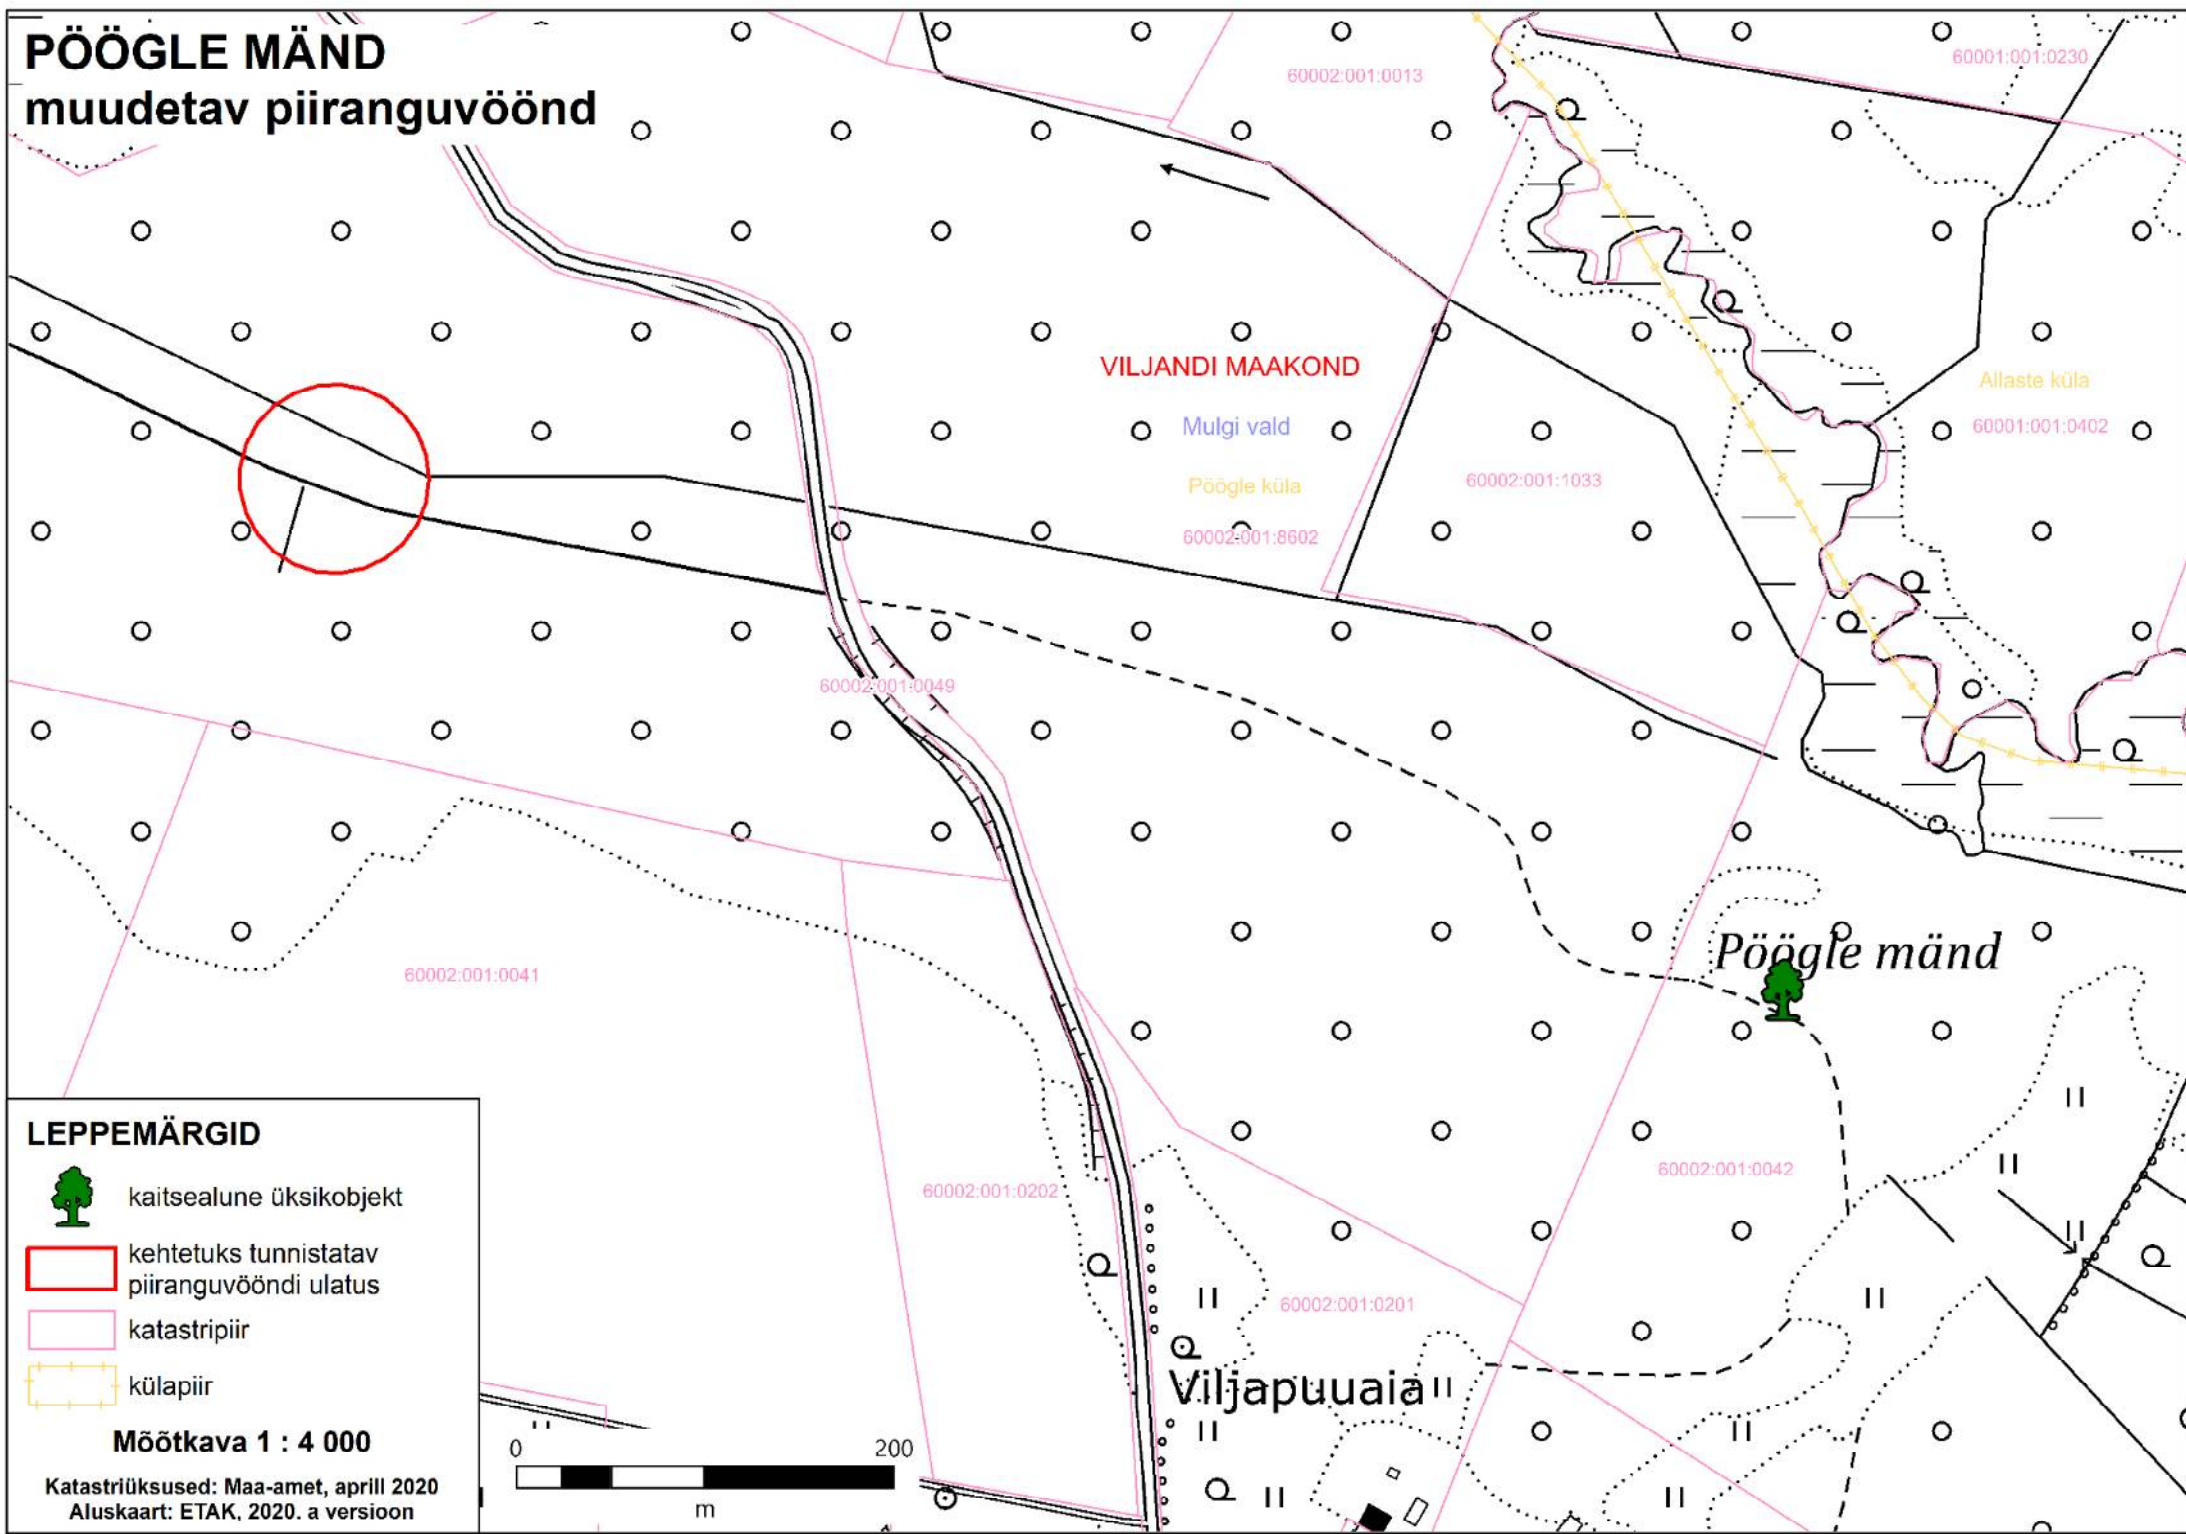

PÖÖGLE MÄND

muudetav piiranguvöönd

LEPPEMÄRGID

-  kaitsealune üksikobjekt
-  kehtetuks tunnistatav piiranguvööndi ulatus
-  katastripiir
-  külapiir

Mõõtkava 1 : 4 000

Katastriüksused: Maa-amet, aprill 2020
Aluskaart: ETAK, 2020. a versioon