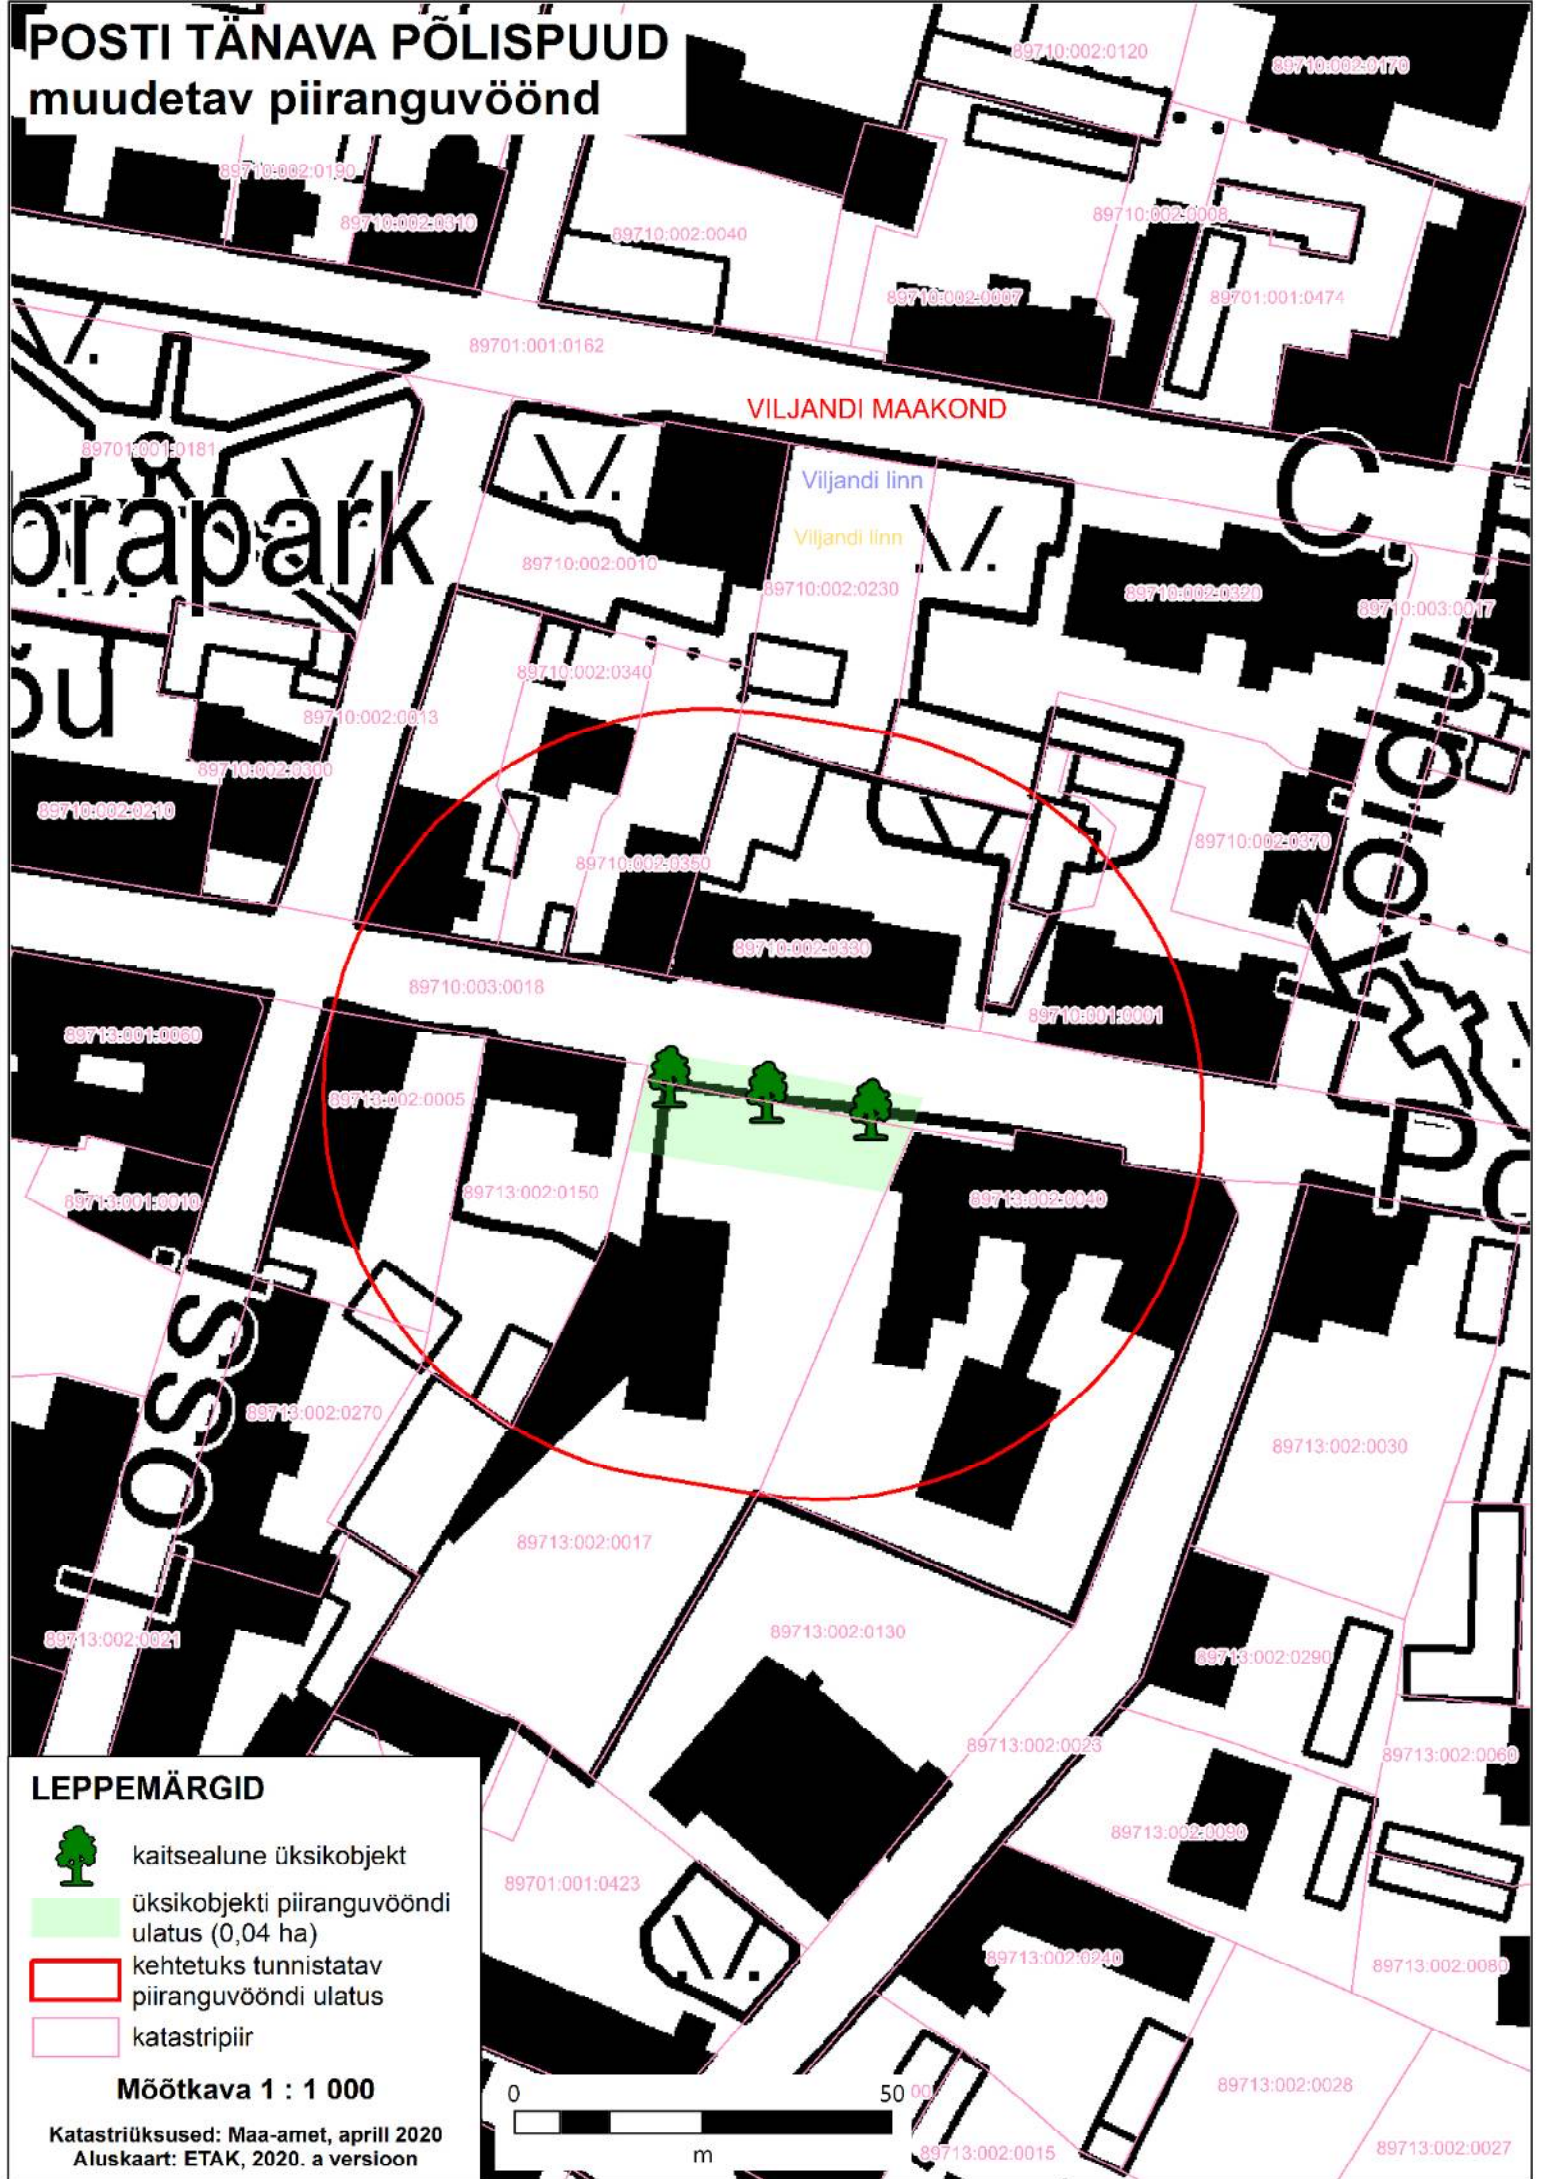

# POSTI TÄNAVA PÕLISPUUD muudetav piiranguvöönd

VILJANDI MAAKOND

Viljandi linn

Viljandi linn

oräpark

koikou

LOSSI

## LEPPEMÄRGID

-  kaitsealune üksikobjekt
-  üksikobjekti piiranguvööndi ulatus (0,04 ha)
-  kehtetuks tunnistatav piiranguvööndi ulatus
-  katastripiir

Möötkava 1 : 1 000

Katastriüksused: Maa-amet, aprill 2020  
Aluskaart: ETAK, 2020. a versioon