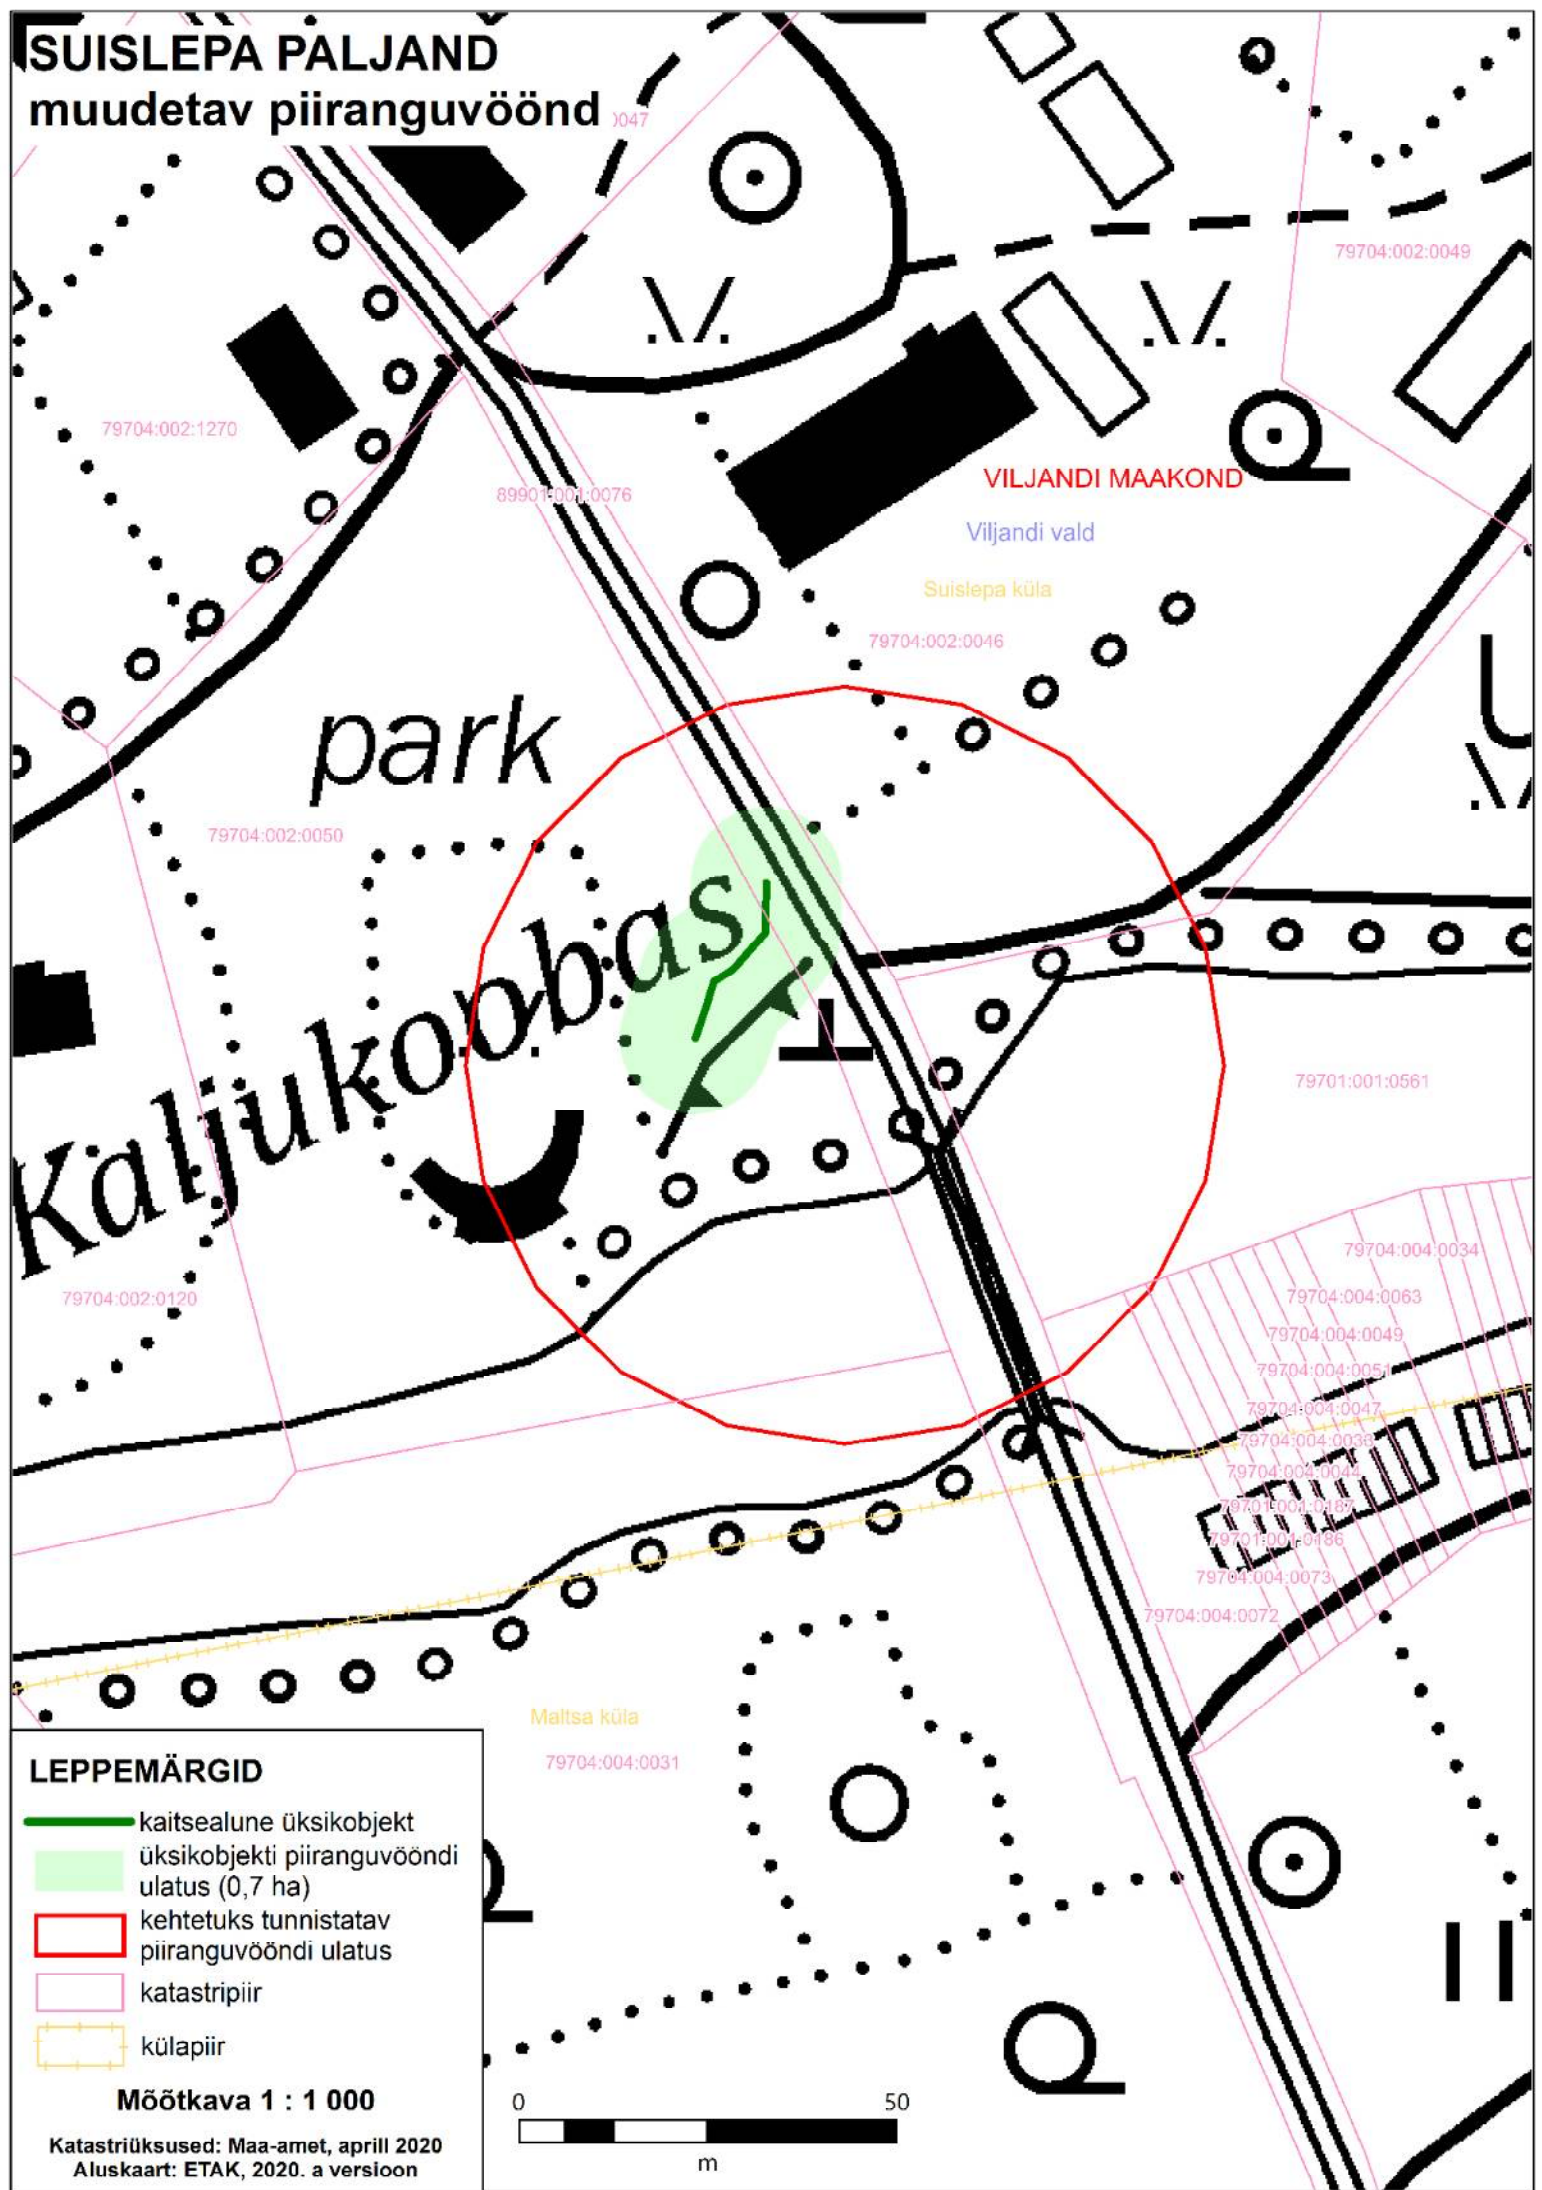

SUISLEPA PÄLJAND muudetav piiranguvöönd

LEPPEMÄRGID

-  kaitsealune üksikobjekt
-  üksikobjekti piiranguvööndi ulatus (0,7 ha)
-  kehtetuks tunnistatav piiranguvööndi ulatus
-  katastripiir
-  külapiir

Möötkava 1 : 1 000

Katastriüksused: Maa-amet, aprill 2020
Aluskaart: ETAK, 2020. a versioon