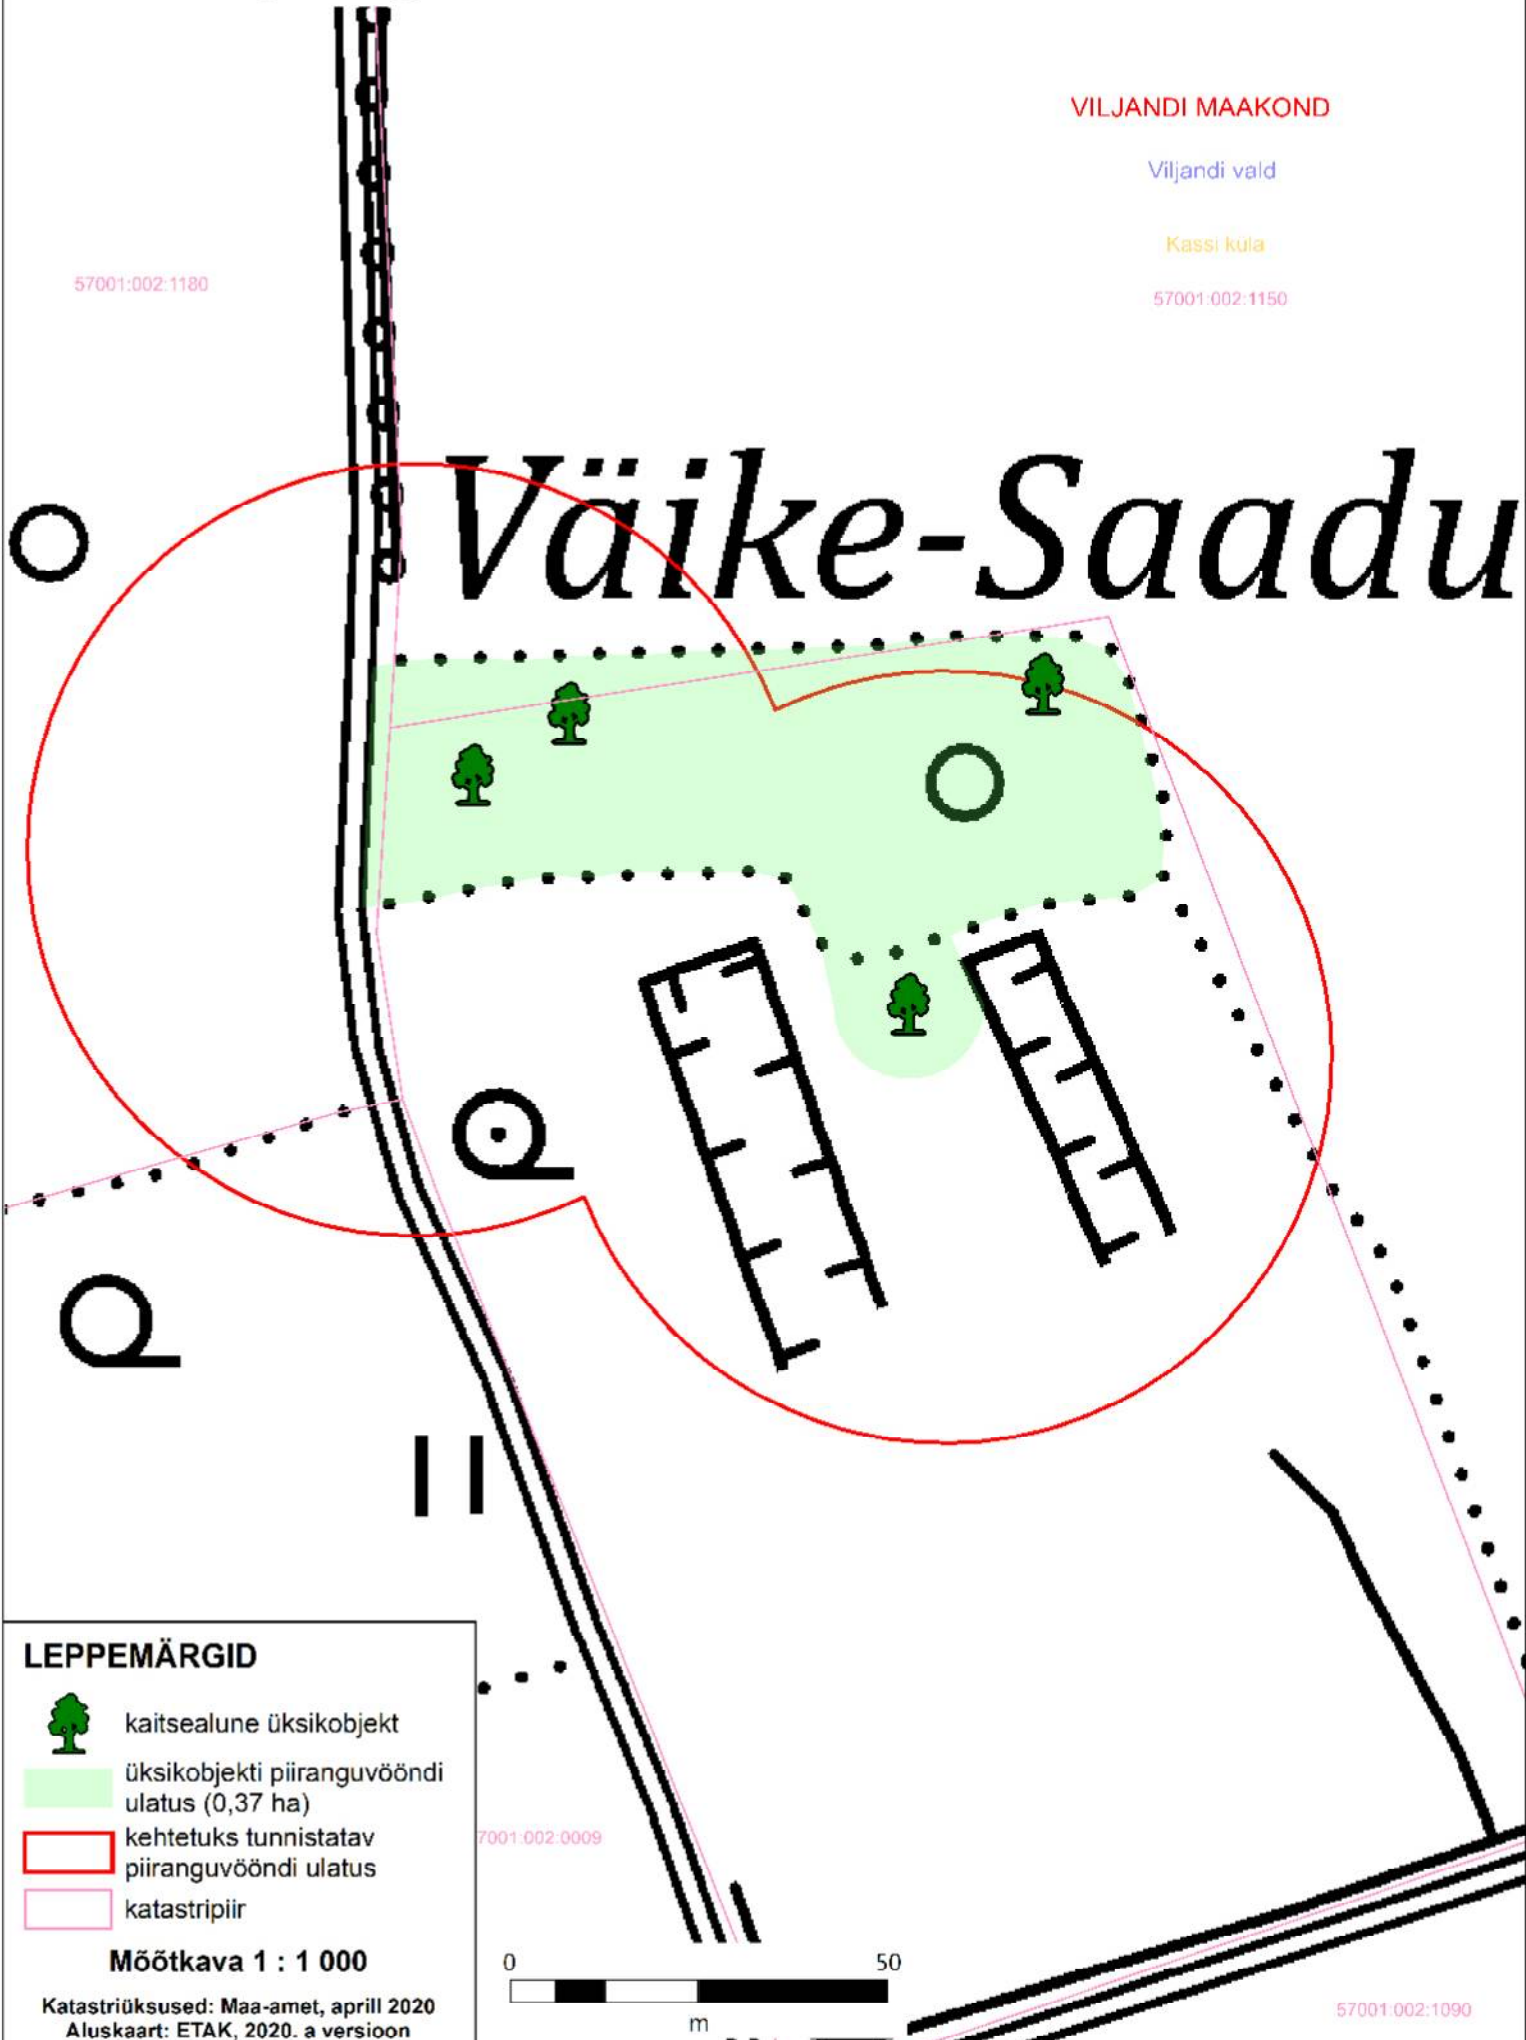

# VÄIKE-SAADU PÄRNAD JA PIHLAKAS muudetav piiranguvöönd

VILJANDI MAAKOND

Viljandi vald

Kassi küla

57001:002:1180

57001:002:1150

# Väike-Saadu

## LEPPEMÄRGID

kaitsealune üksikobjekt

üksikobjekti piiranguvööndi ulatus (0,37 ha)

kehteks tunnistatav piiranguvööndi ulatus

katastripiir

Möötkava 1 : 1 000

Katastriüksused: Maa-amet, aprill 2020  
Aluskaart: ETAK, 2020. a versioon