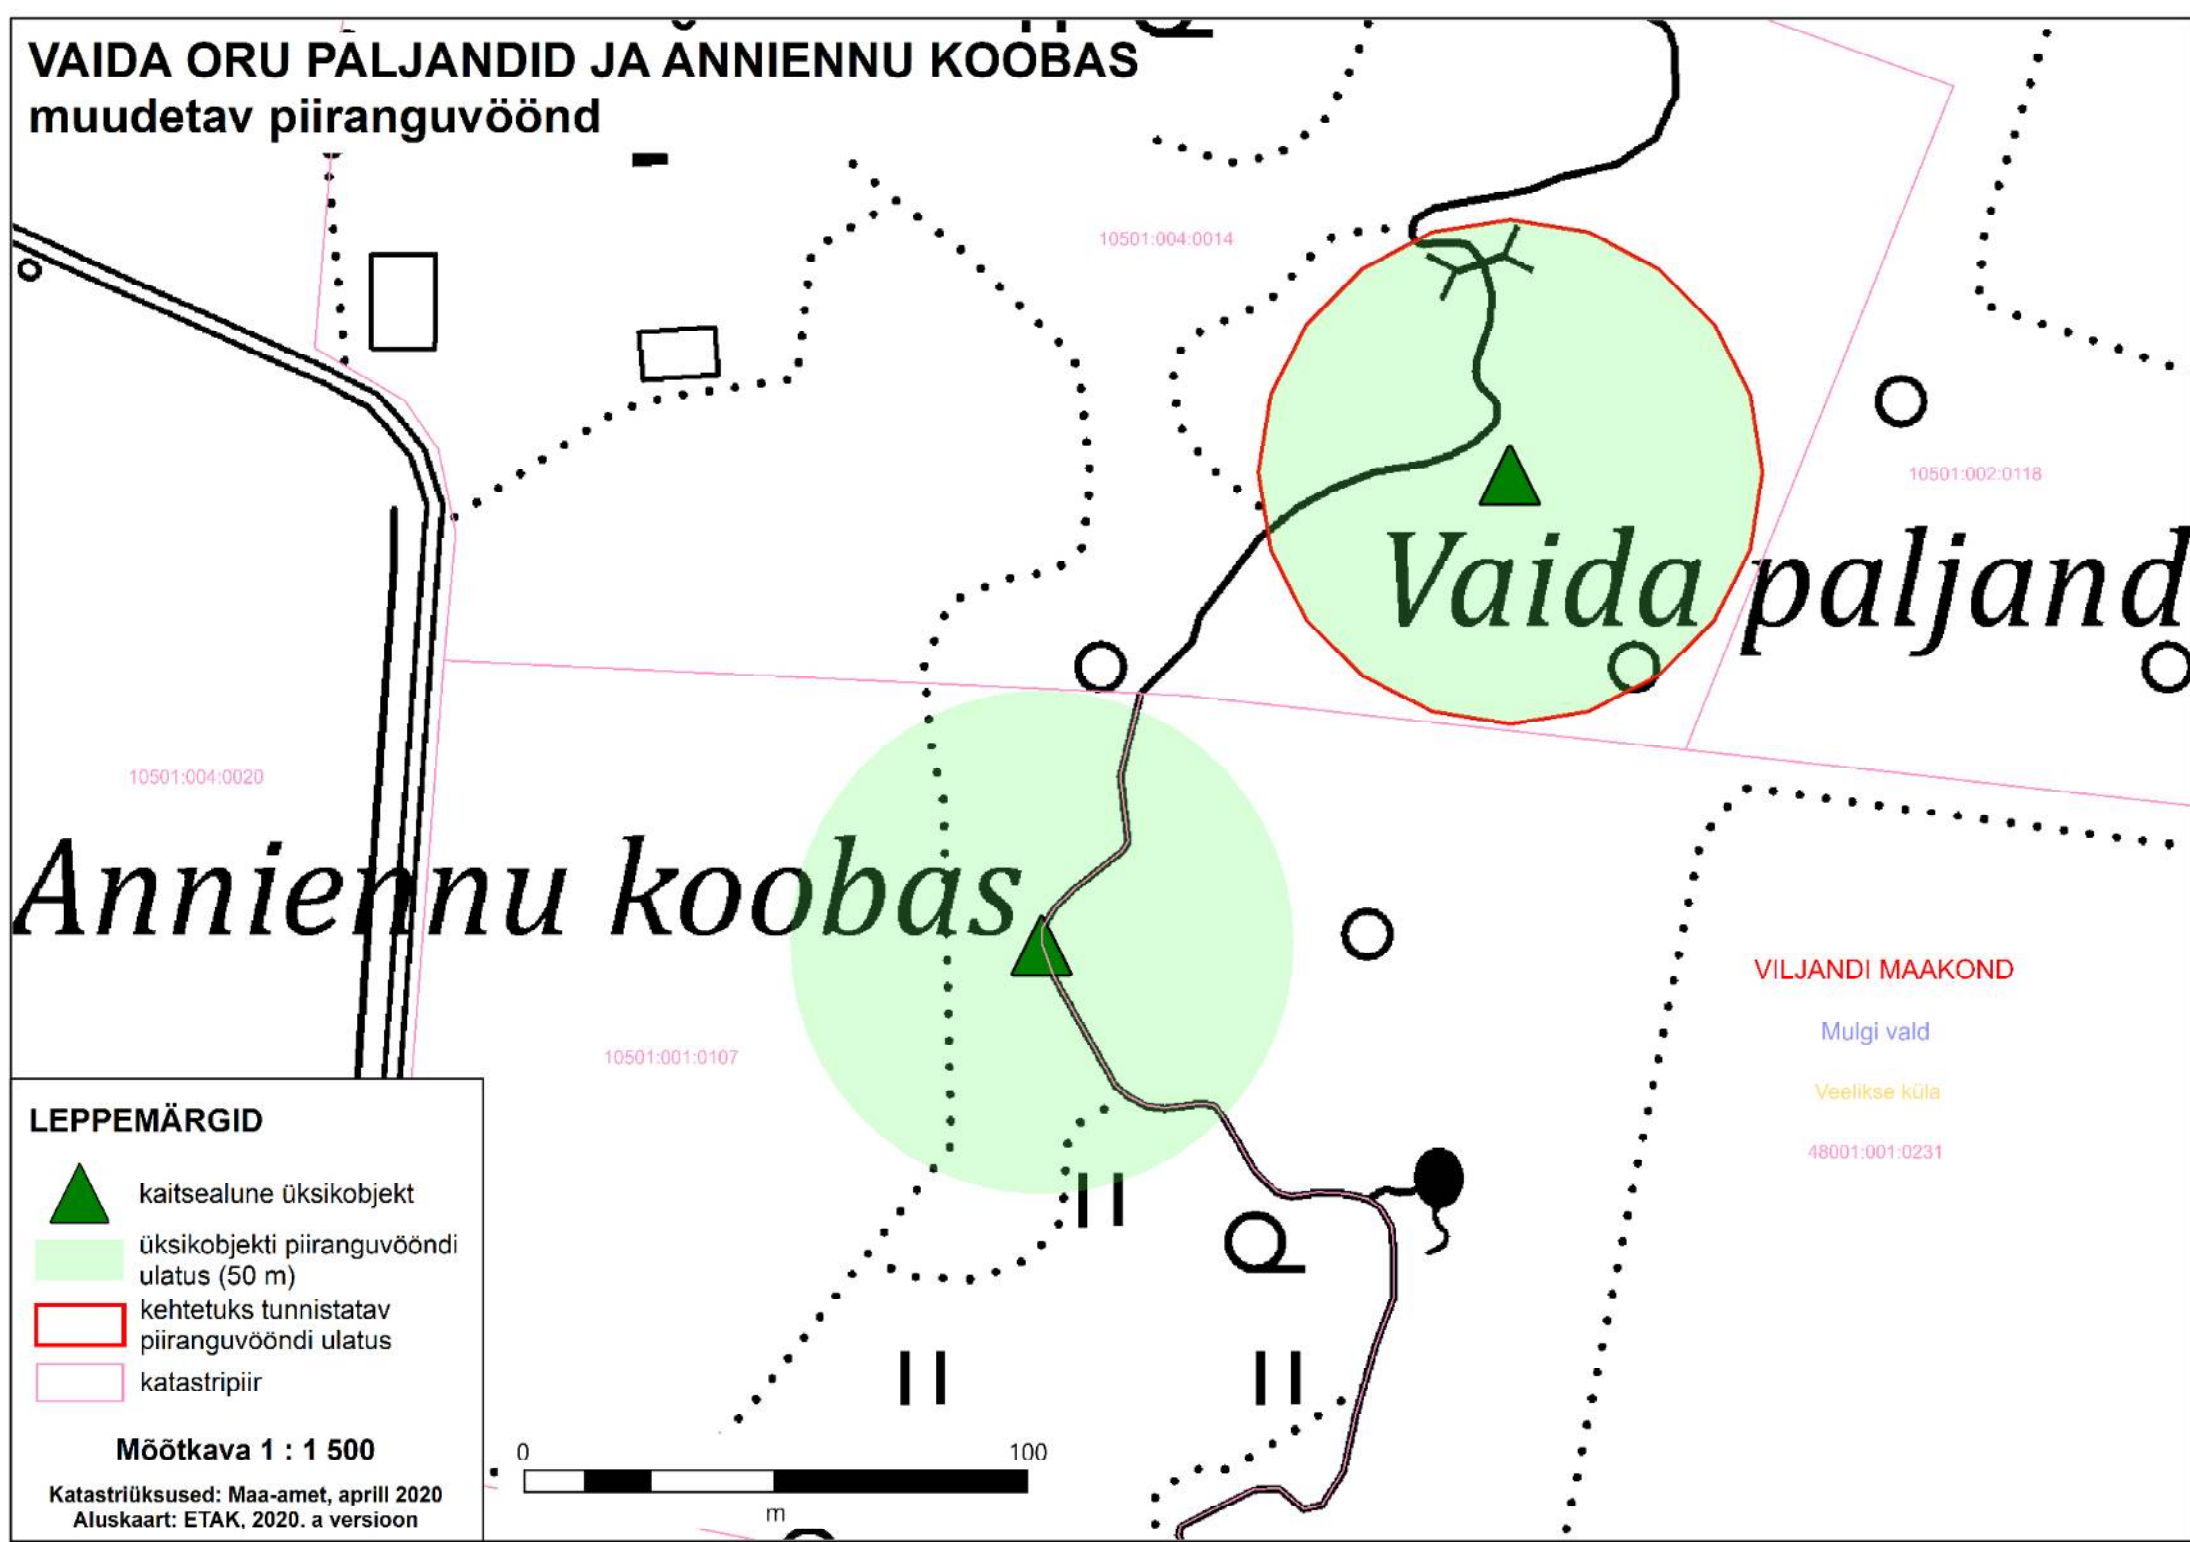

VAIDA ORU PÄLJANDID JA ANNIENU KOOBAS

muudetav piiranguvöönd

LEPPEMÄRGID

-  kaitsealune üksikobjekt
-  üksikobjekti piiranguvööndi ulatus (50 m)
-  kehtetuks tunnistatav piiranguvööndi ulatus
-  katastripiir

Möötkava 1 : 1 500

Katastriüksused: Maa-amet, aprill 2020
Aluskaart: ETAK, 2020. a versioon

VILJANDI MAAKOND

Mulgi vald

Veelikse küla

48001:001:0231