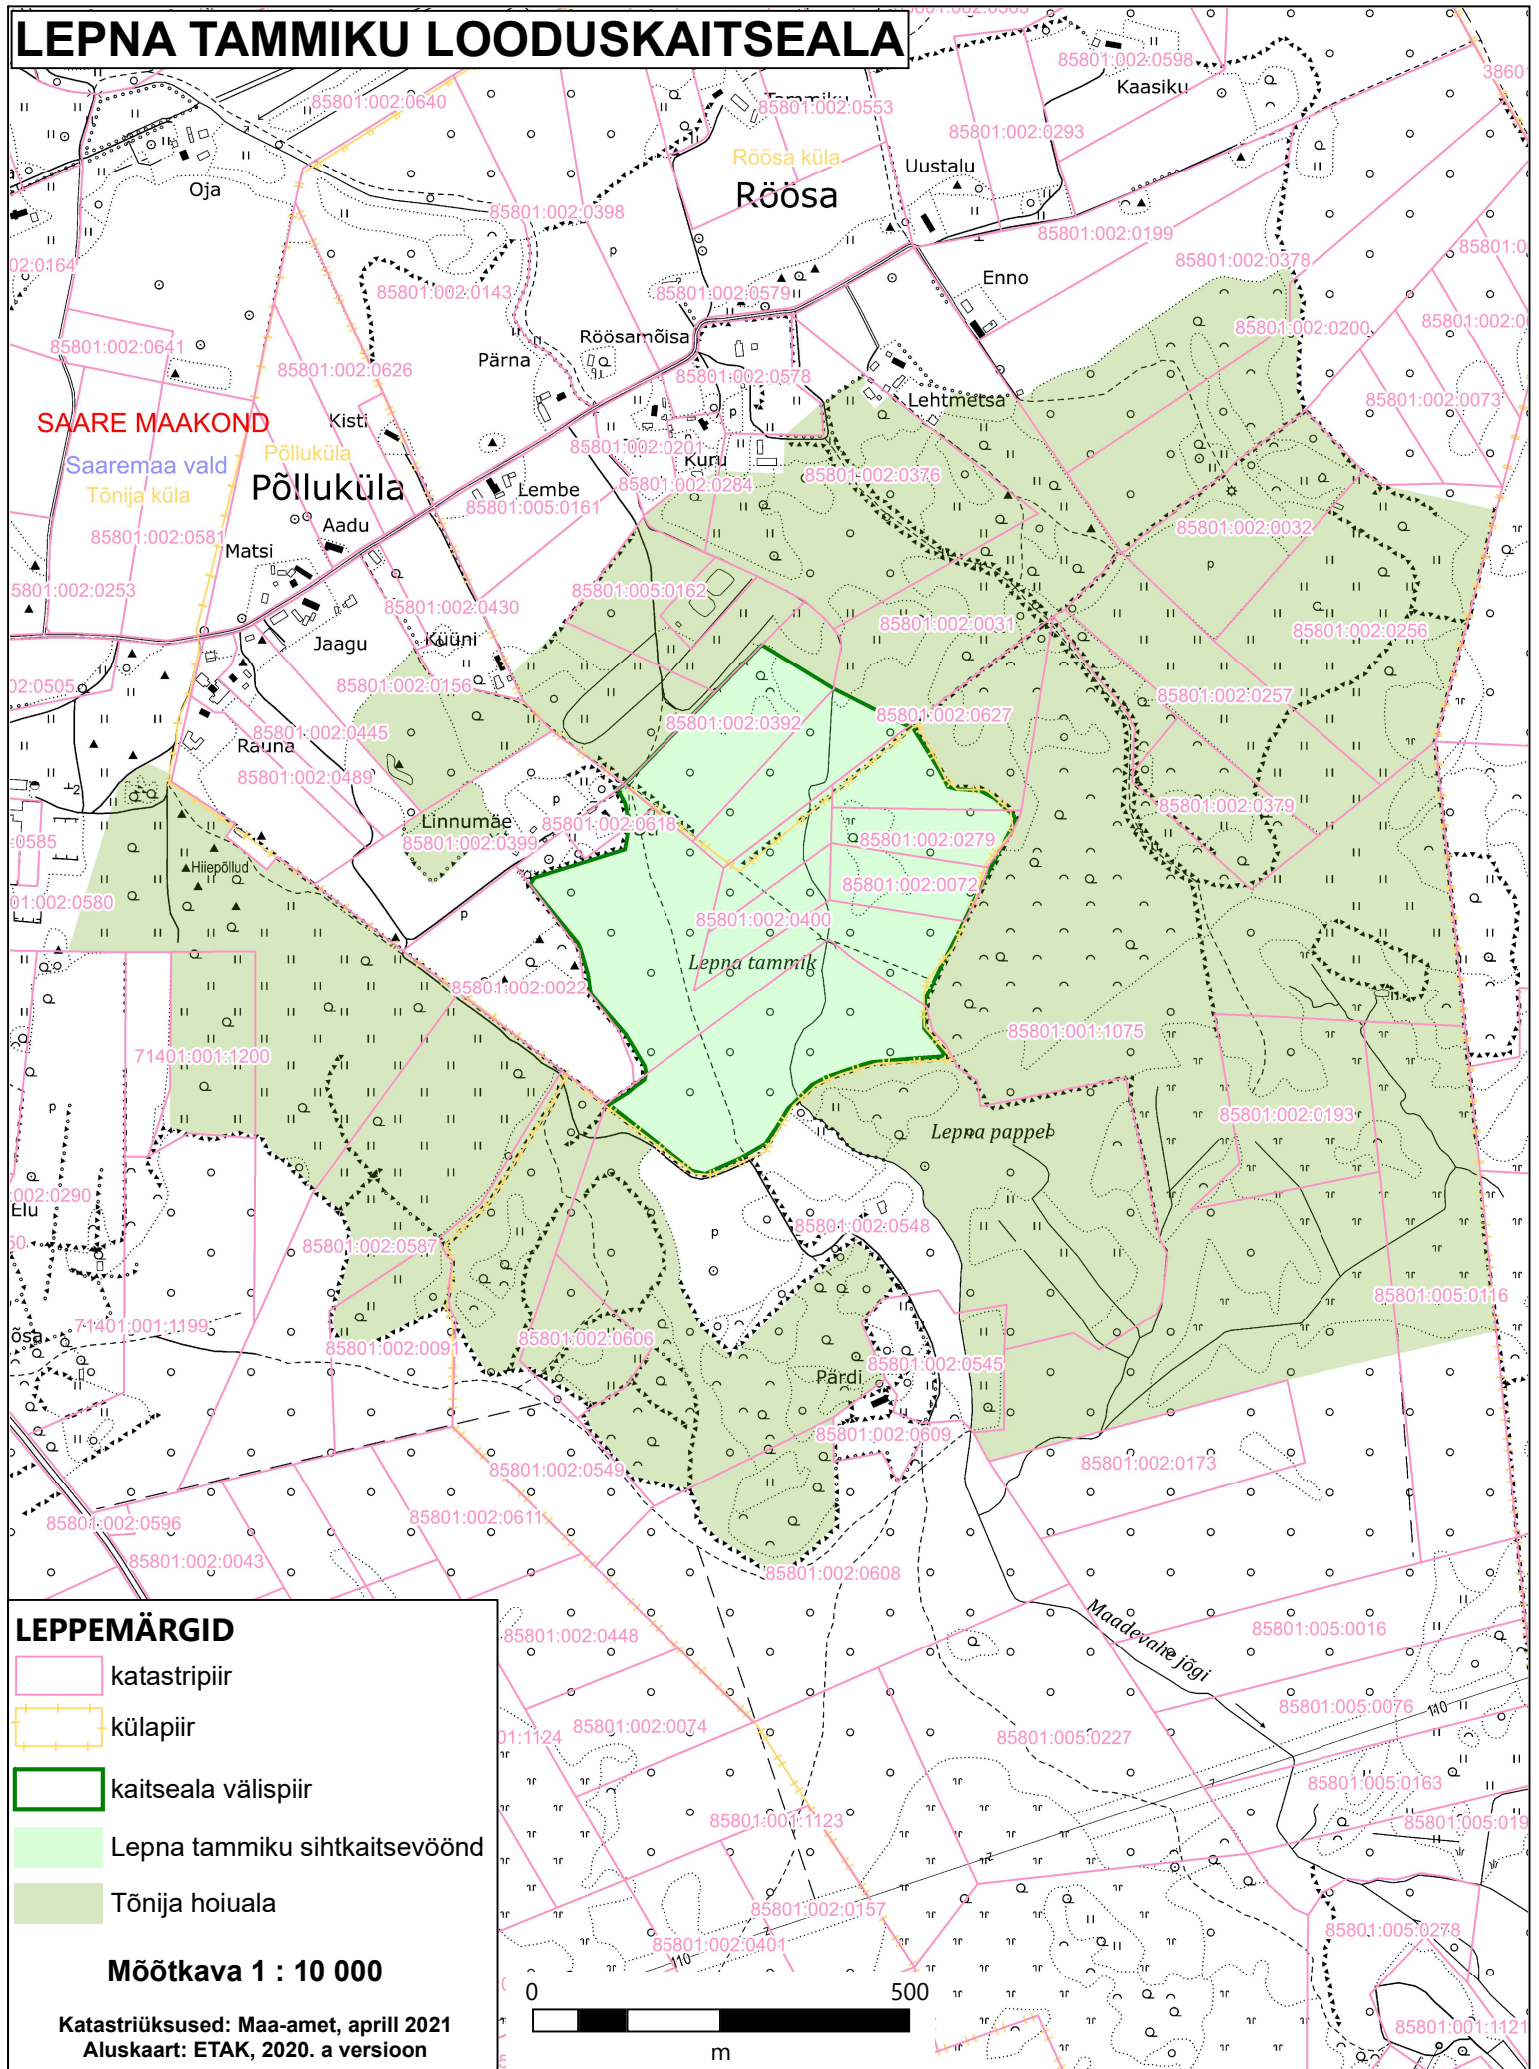

LEPNA TAMMIKU LOODUSKAITSEALA

LEPPEMÄRGID

-  katastripiir
-  külapiiir
-  kaitseala välispiir
-  Lepna tammiku sihtkaitsevöönd
-  Tõnija hoiuala

Mõõtkava 1 : 10 000

Katastriüksused: Maa-amet, aprill 2021
Aluskaart: ETAK, 2020. a versioon