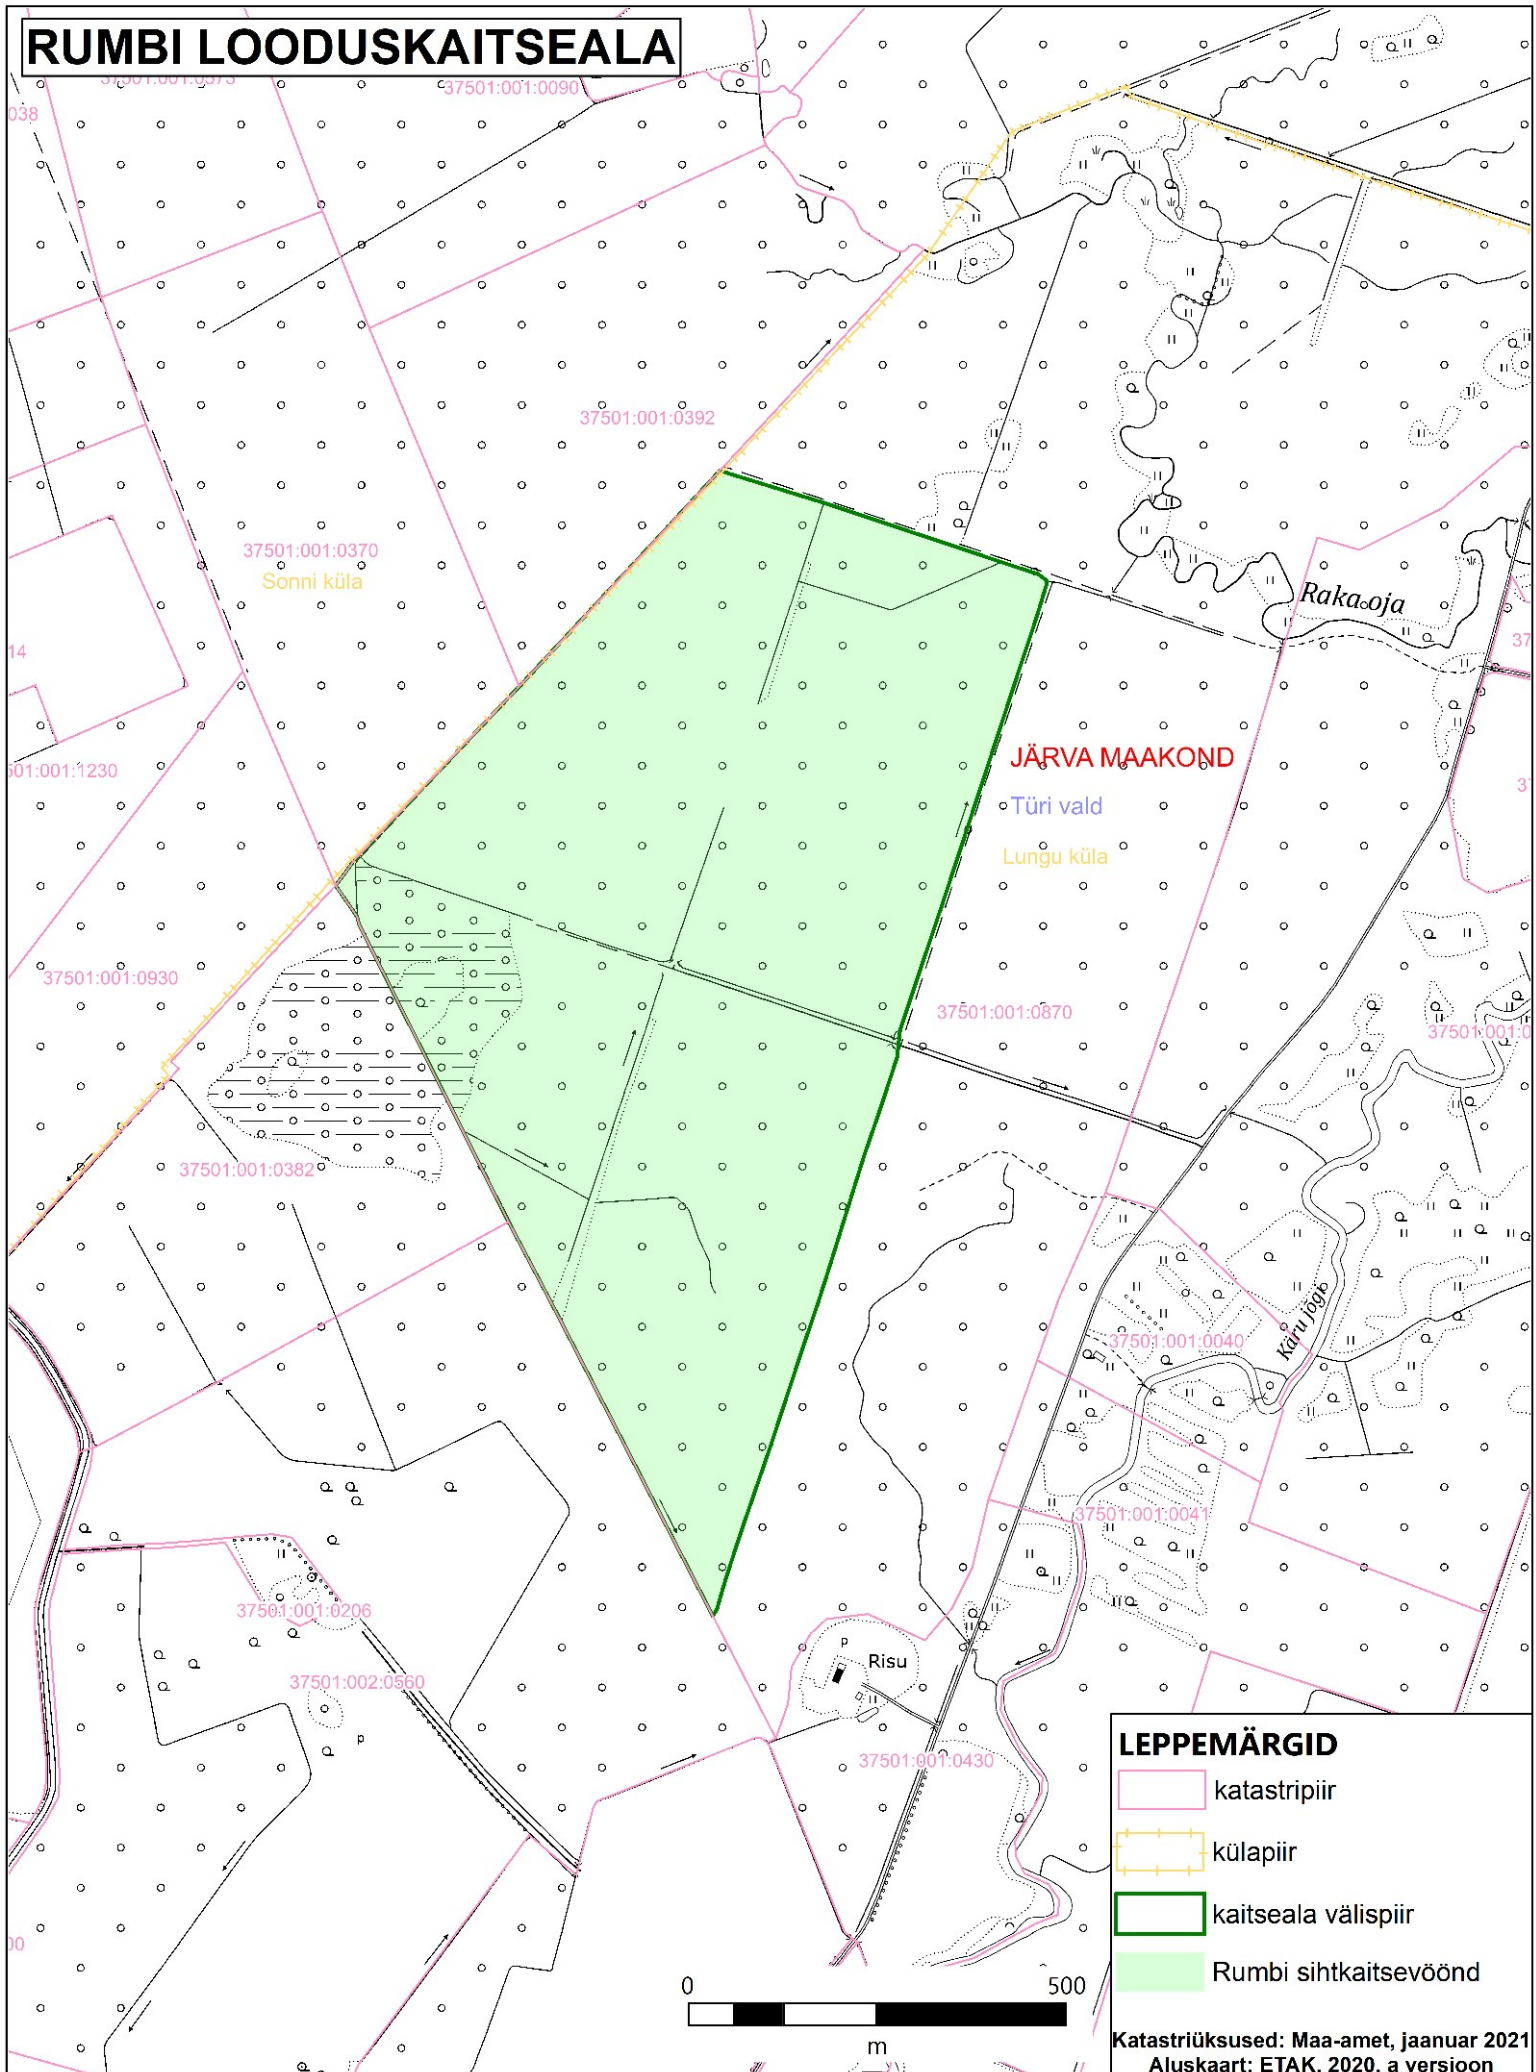

RUMBI LOODUSKAITSEALA

LEPPEMÄRGID

- katastripiir
- külapiir
- kaitseala välispiir
- Rumbi sihtkaitsevöönd

Katastriüksused: Maa-amet, jaanuar 2021
Aluskaart: ETAK, 2020. a versioon