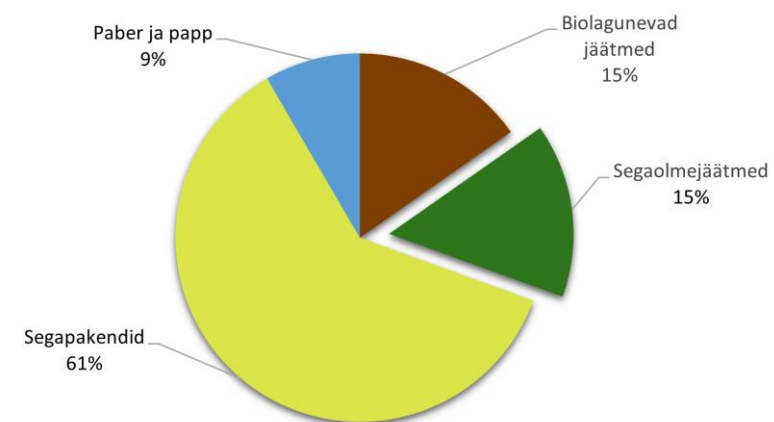

Lääneranna keskkonnakuu kommunikatsioonivõtmes

Piret Mäestu

Lääneranna valla järelevalvespetsialist

Mis on keskkonnakuu, kust sai alguse?

- ▶ Terve maikuu on fookuses keskkonnateemad (valla erinevates kanalites)
- ▶ Sai alguse 2020 aastal mõttest teha videoblogi
 - ▶ Prügikogumise eksperiment I Palju kodus jäätmeid tekib?
 - ▶ Kestvus 30 päeva
 - ▶ Eesmärk näidata, kui palju jäätmeid tekib ning kuidas tuleb jäätmeid liigiti koguda

**Pireti majapidamine -
30 päeva jooksul tekkinud jäätmete mahuprotsendid**

**Kristina majapidamine -
Kuu esimesel poolel tekkinud jäätmete mahuprotsendid**

**Kristina majapidamine -
Kuu teisel poolel tekkinud jäätmete mahuprotsendid**