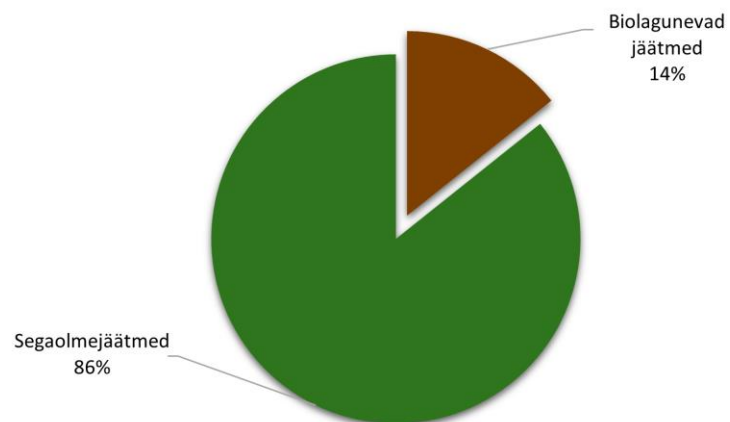

Lääneranna keskkonnakuu kommunikatsioonivõtmes

Piret Mäestu

Lääneranna valla järelevalvespetsialist

Mis on keskkonnakuu, kust sai alguse?

- ▶ Terve maikuu on fookuses keskkonnateemad (valla erinevates kanalites)
- ▶ Sai alguse 2020 aastal mõttest teha videoblogi
 - ▶ Prügikogumise eksperiment I Palju kodus jäätmeid tekib?
 - ▶ Kestvus 30 päeva
 - ▶ Eesmärk näidata, kui palju jäätmeid tekib ning kuidas tuleb jäätmeid liigiti koguda

**Pireti majapidamine -
30 päeva jooksul tekkinud jäätmete mahuprotsendid**

**Kristina majapidamine -
Kuu esimesel poolel tekkinud jäätmete mahuprotsendid**

**Kristina majapidamine -
Kuu teisel poolel tekkinud jäätmete mahuprotsendid**