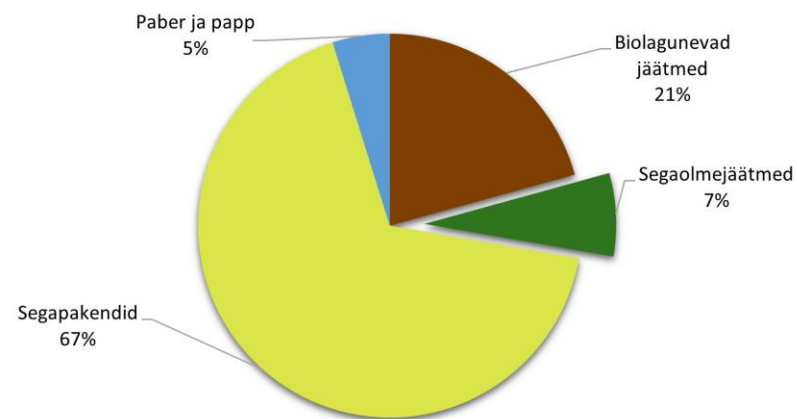

Lääneranna keskkonnakuu kommunikatsioonivõtmes

Piret Mäestu

Lääneranna valla järelevalvespetsialist

Mis on keskkonnakuu, kust sai alguse?

- ▶ Terve maikuu on fookuses keskkonnateemad (valla erinevates kanalites)
- ▶ Sai alguse 2020 aastal mõttest teha videoblogi
 - ▶ Prügikogumise eksperiment I Palju kodus jäätmeid tekib?
 - ▶ Kestvus 30 päeva
 - ▶ Eesmärk näidata, kui palju jäätmeid tekib ning kuidas tuleb jäätmeid liigiti koguda

**Pireti majapidamine -
30 päeva jooksul tekkinud jäätmete mahuprotsendid**

**Kristina majapidamine -
Kuu esimesel poolel tekkinud jäätmete mahuprotsendid**

**Kristina majapidamine -
Kuu teisel poolel tekkinud jäätmete mahuprotsendid**