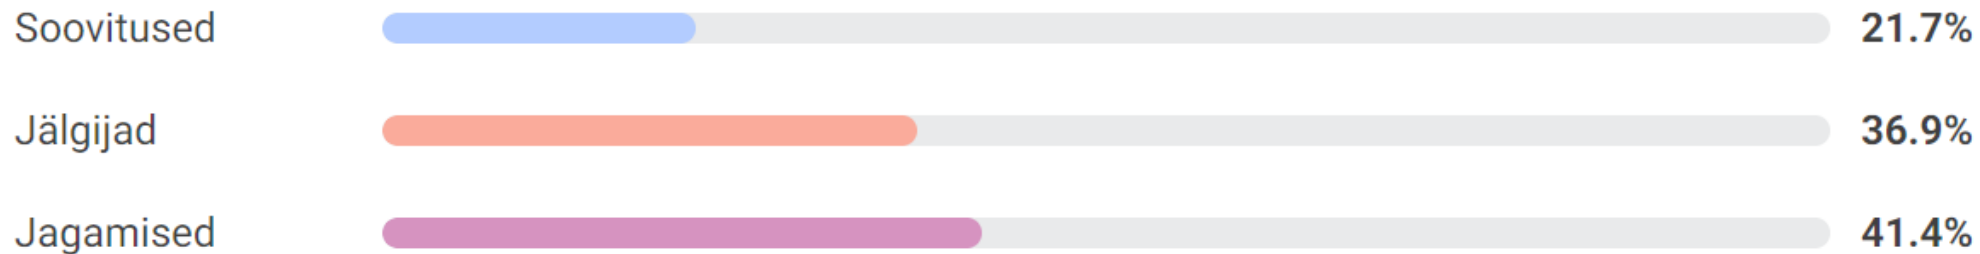

👍 🤔 🤔 Sina, Raahel Apsalon, Aare Lauren ja veel 6

2 kommentaari 4 jagamist

Mille kaudu tuleb vaatajaskond?

- ▶ Suur prügieksperiment I Kuhu jäätmed tegelikud viiakse?

How People Are Watching

Jagamised provided the most Vaadatud minutite arv.