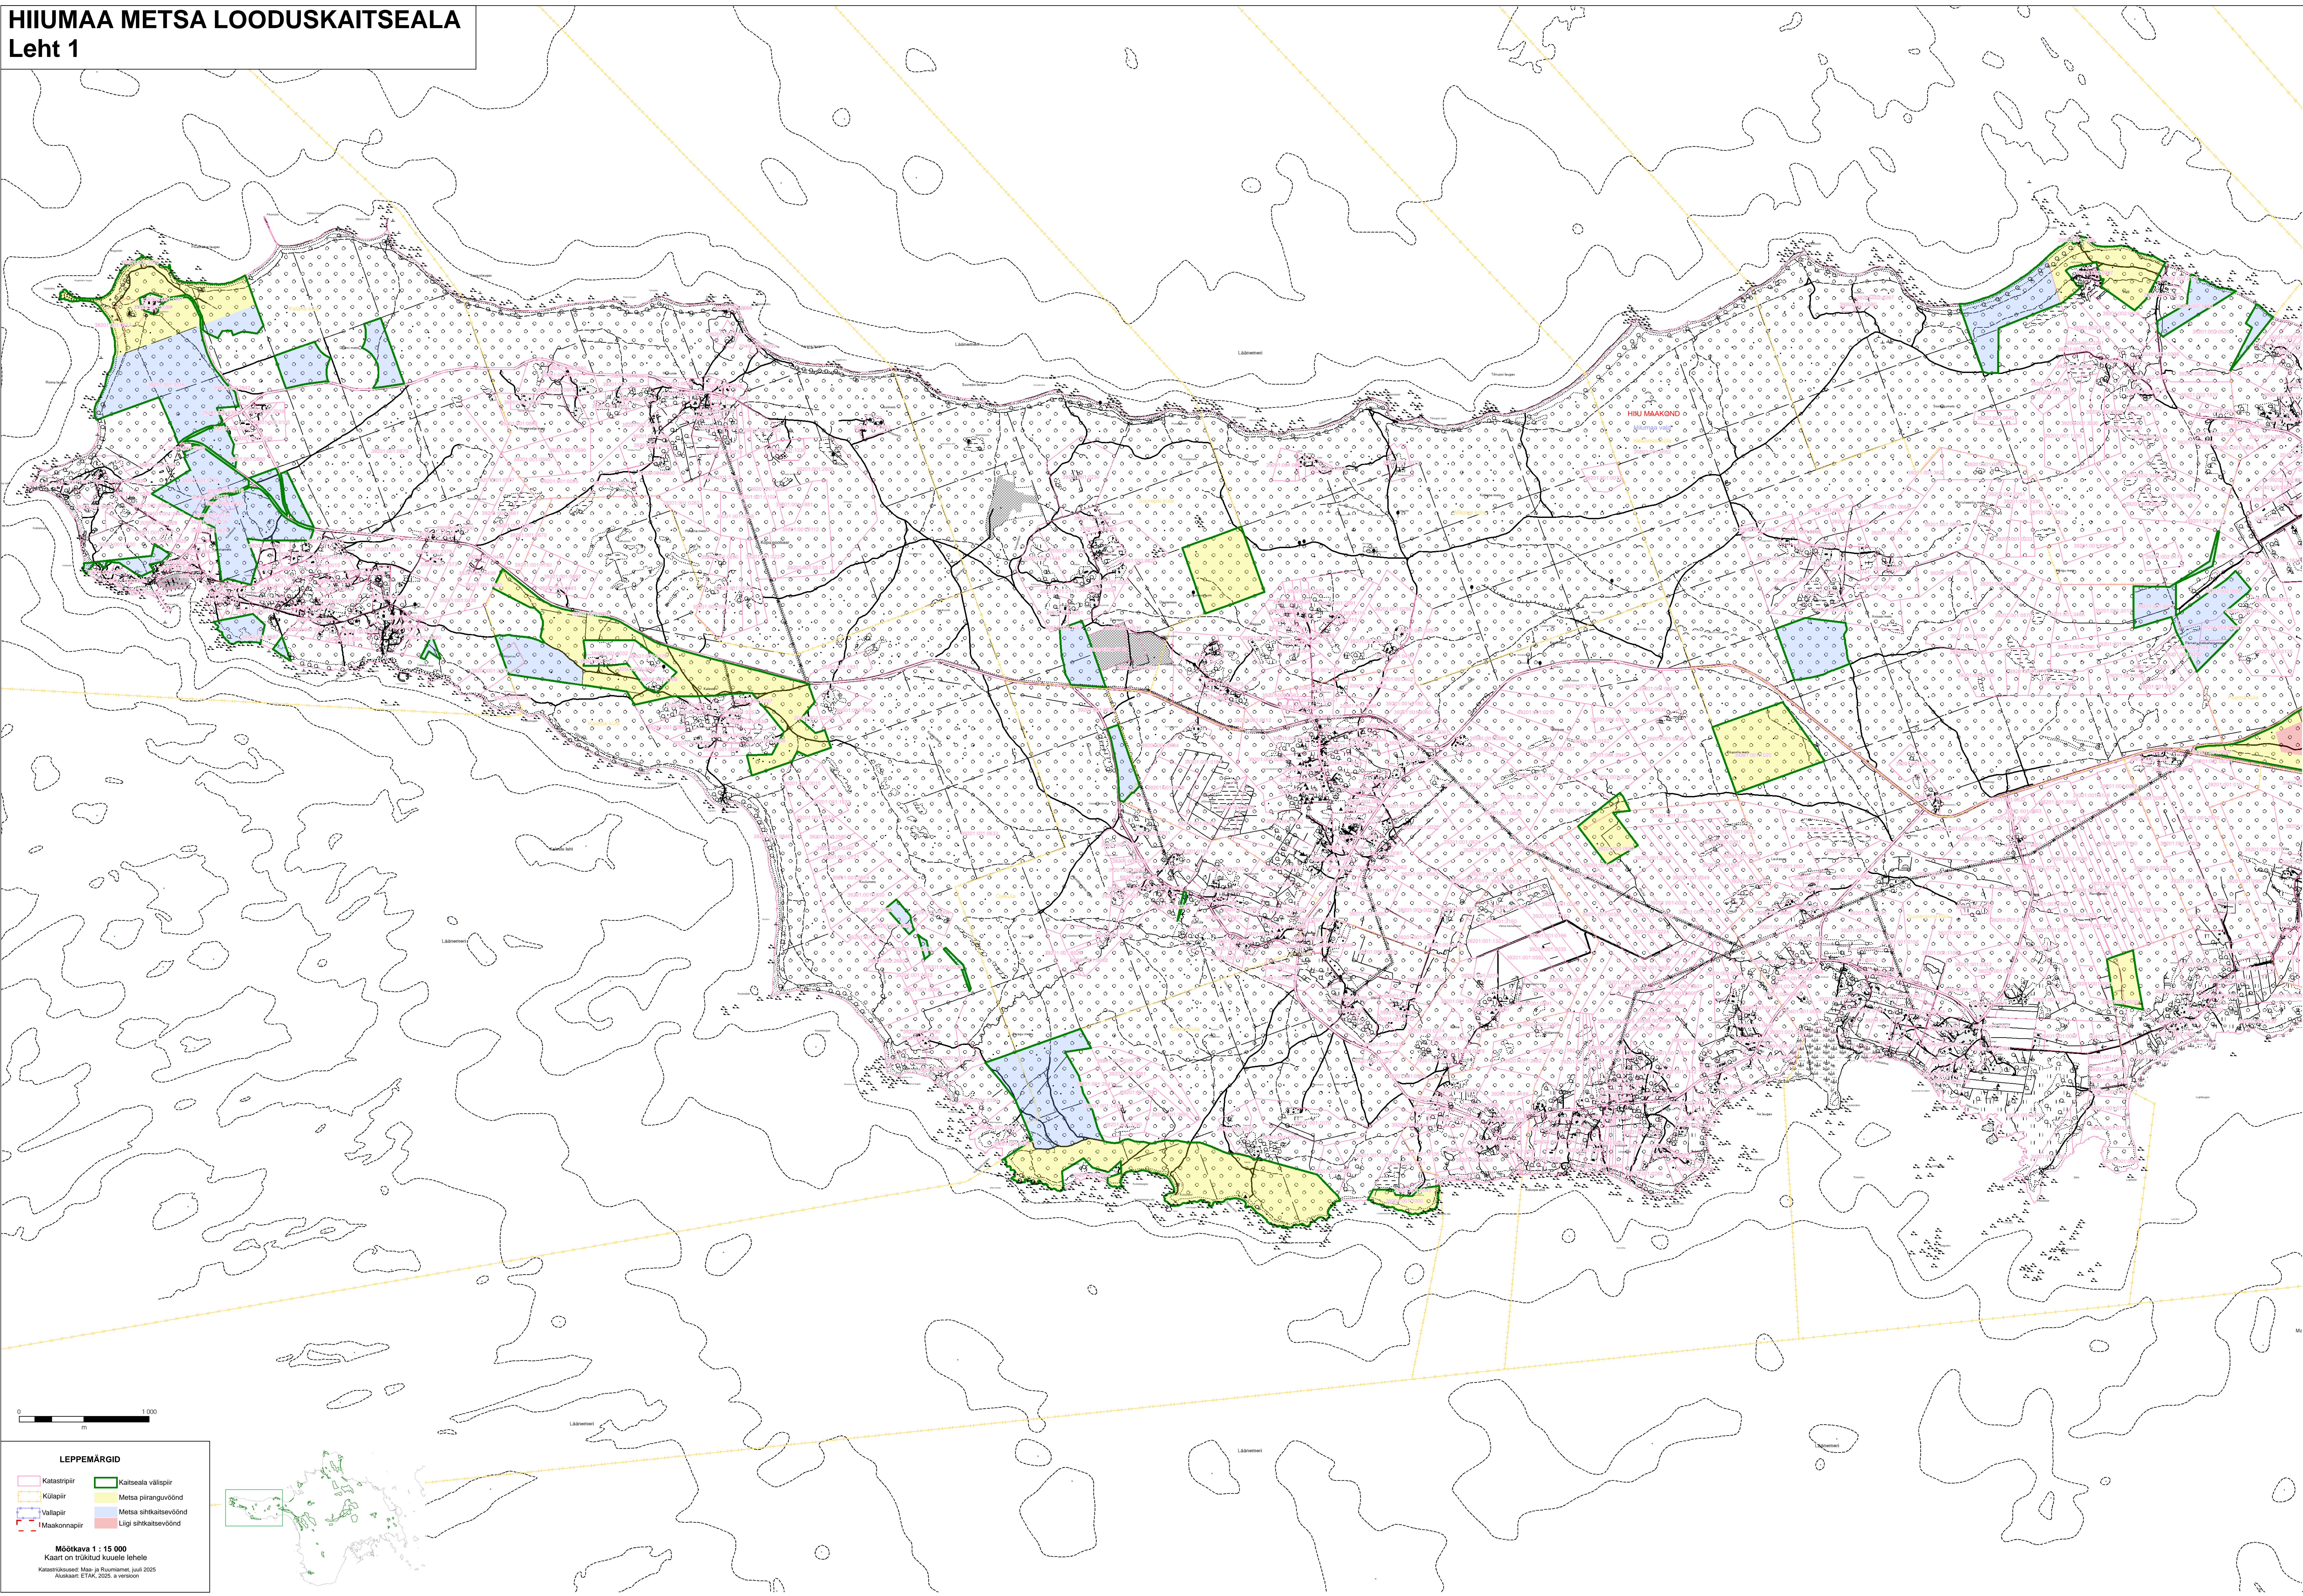

# HIIMUMAA METSA LOODUSKAITSEALA

## Leht 1

**LEPPEMÄRGID**

	Kaitsepiir		Kaitseala välispiir
	Külapiir		Metsa piranguvöönd
	Vallapiir		Metsa sihkaitsevöönd
	Maakonnapiir		Ligi sihkaitsevöönd

Möötkava 1 : 15 000  
Kaart on trükitud kuuetele lehele  
Katsenüüand: Maa- ja Ruumade, juuli 2025  
Avaldaja: ETAK, 2025. a. versioon