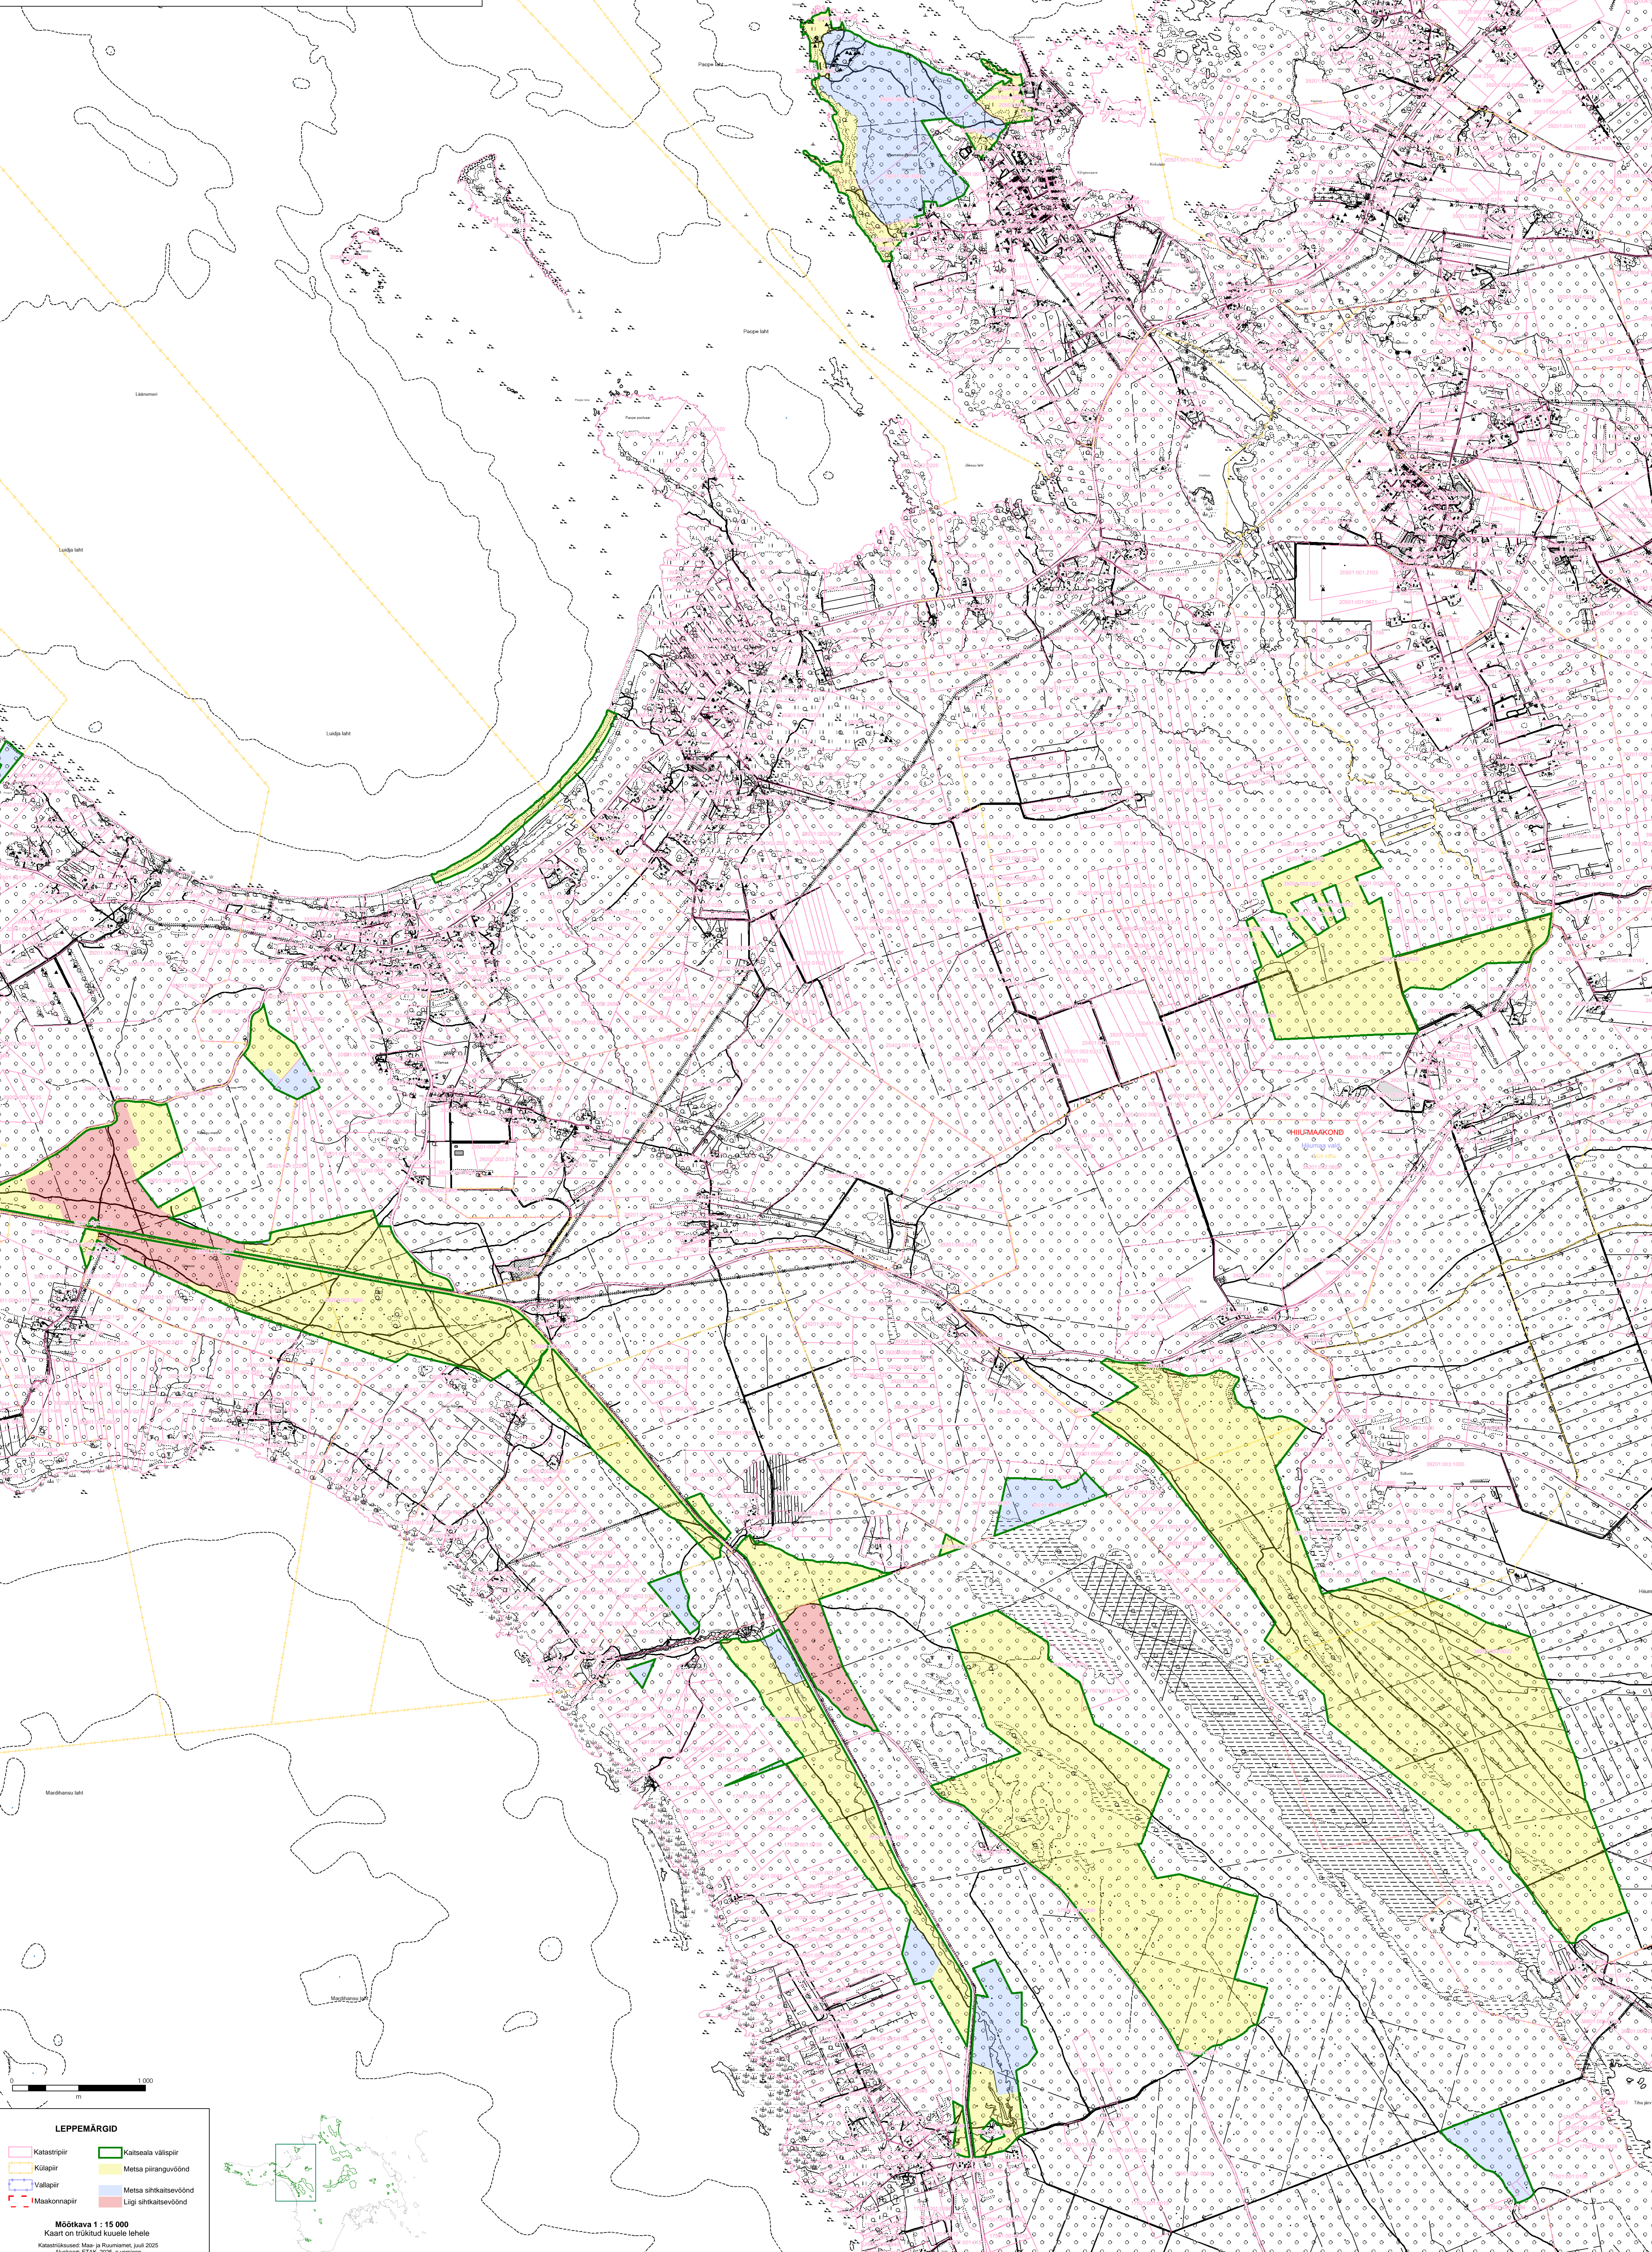

# HIIMUMAA METSA LOODUSKAITSEALA Leht 2

**LEPPEMÄRGID**

	Katastripiir		Kaitseala välispiir
	Külapiir		Metsa piiranguvöönd
	Vallapiir		Metsa sihtkaitsevöönd
	Imaakonnapiir		Ligi sihtkaitsevöönd

Määtkava 1 : 15 000  
Kaart on trükitud kuuele lehele  
Katastrikülaad: Maa- ja Ruumiamet, juuli 2025  
Aluskaart: ETAK, 2025. a versioon