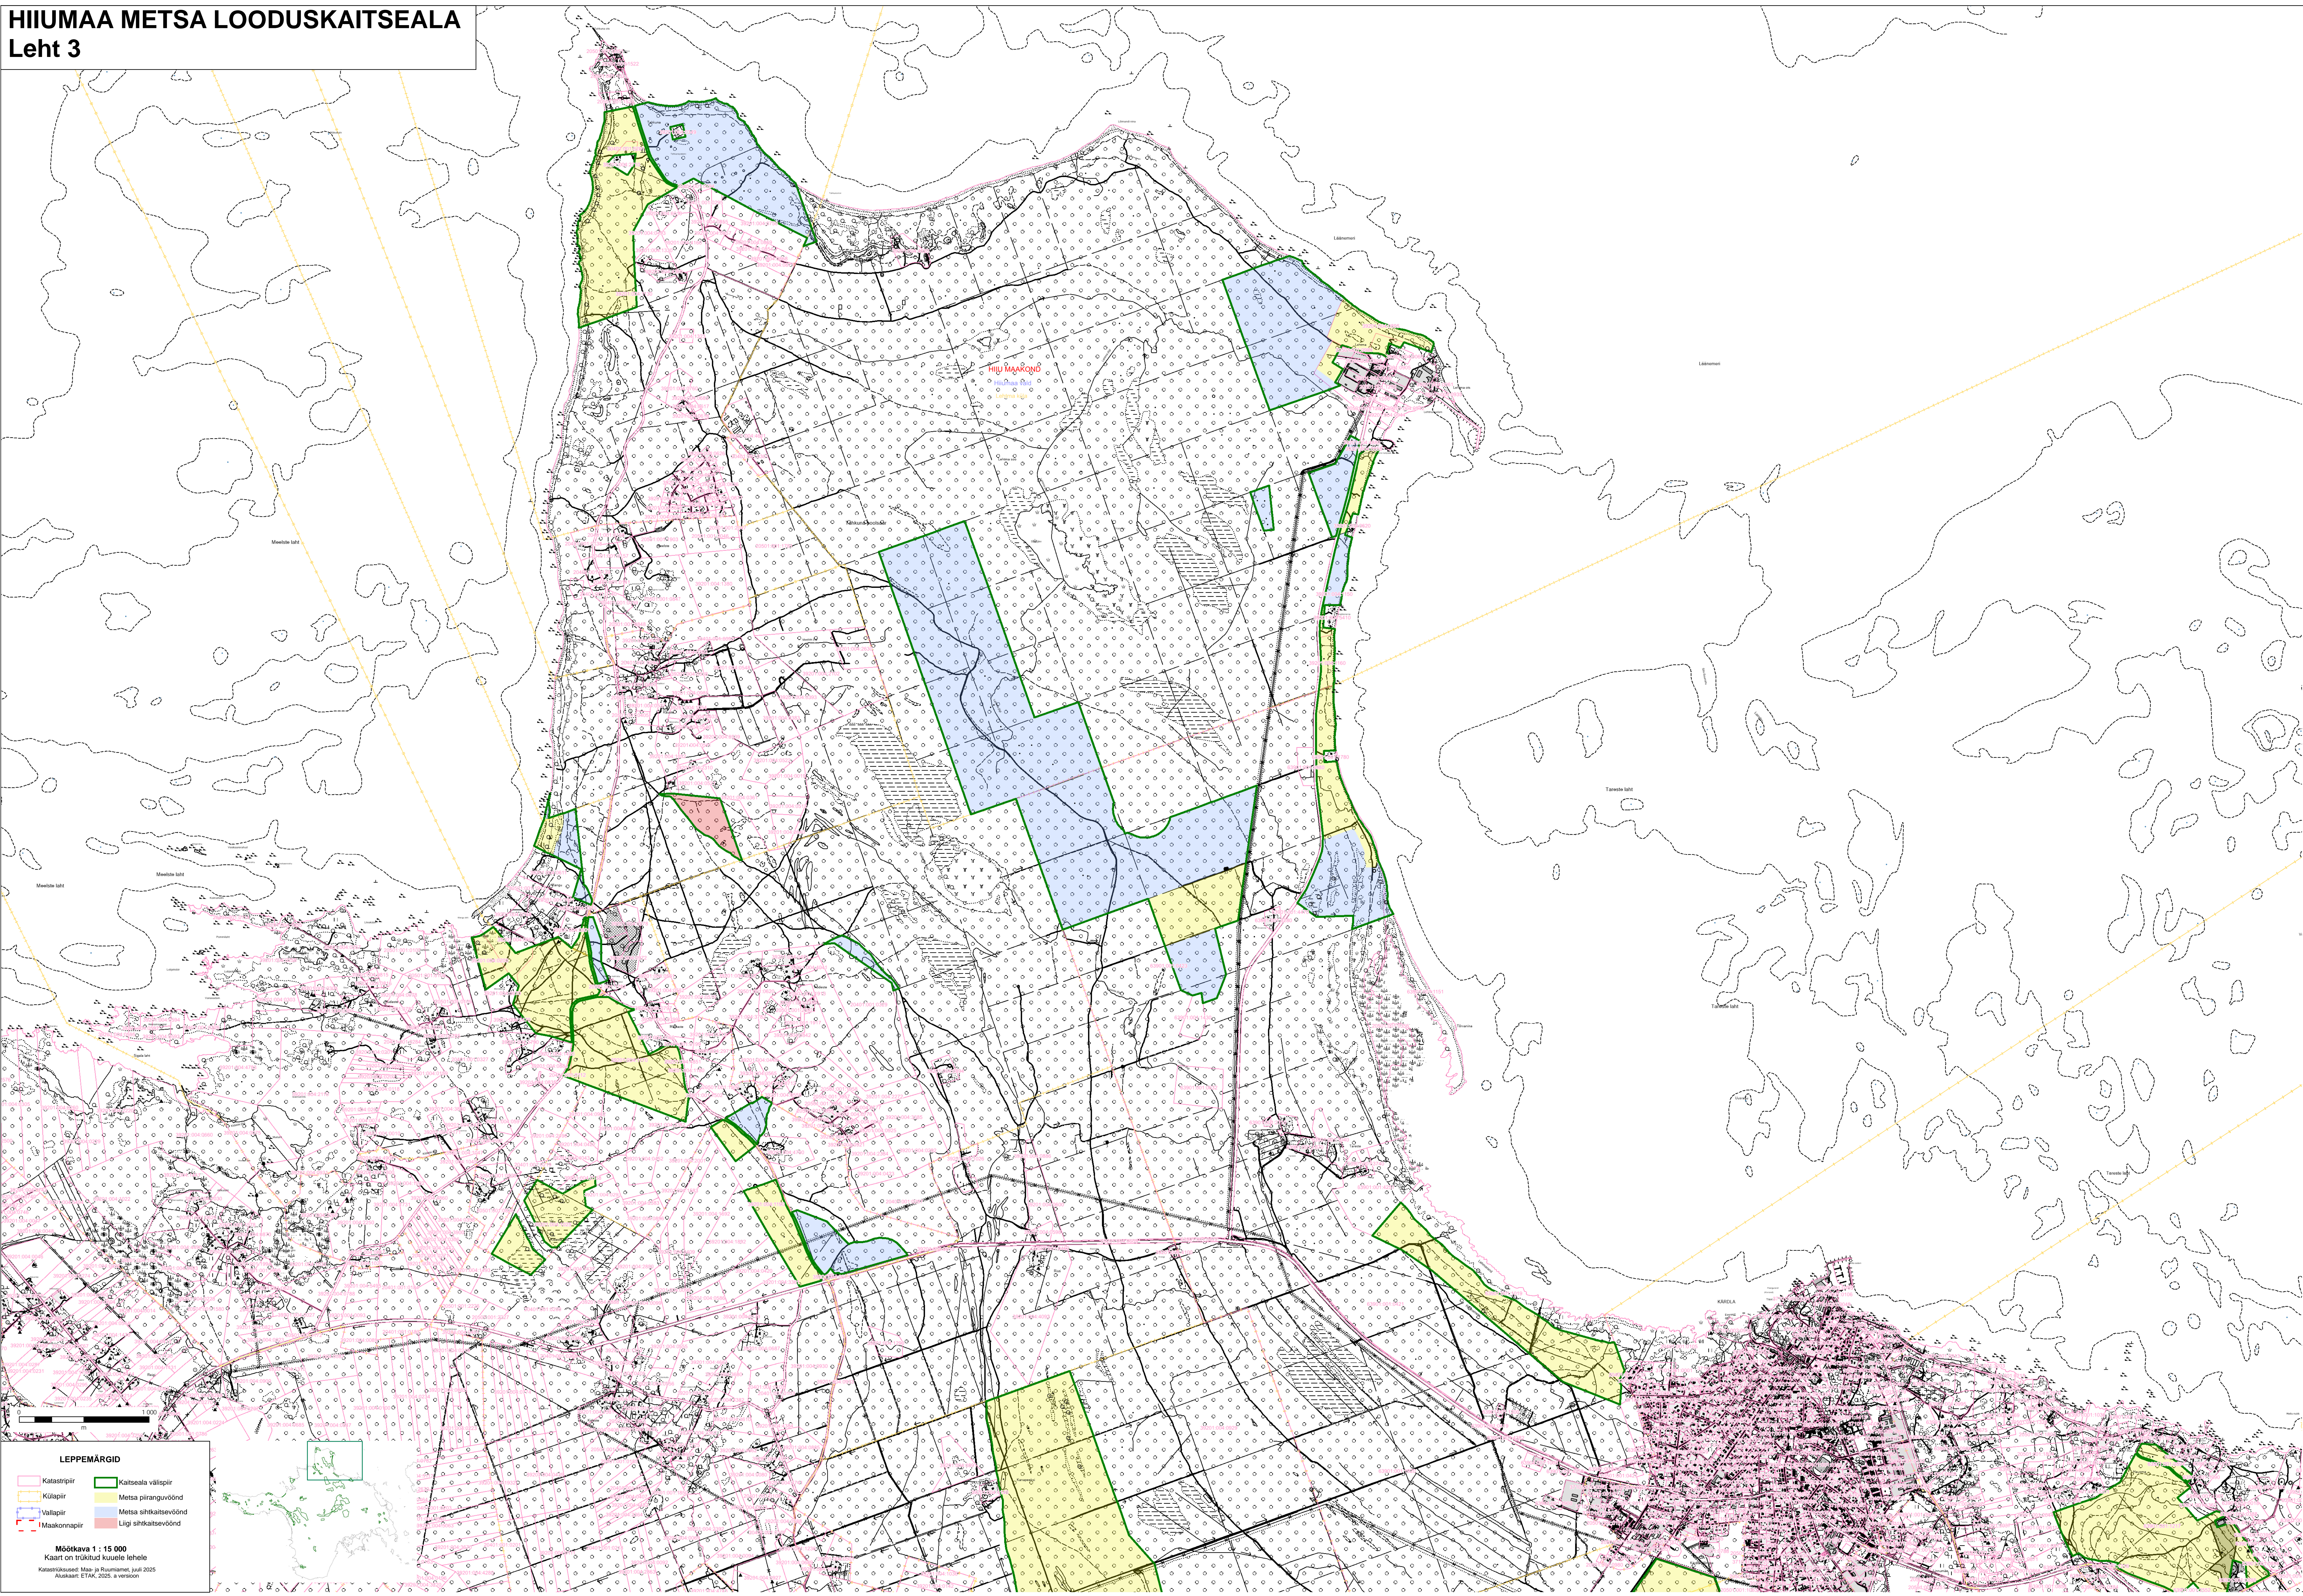

# HIIMUMAA METSA LOODUSKAITSEALA Leht 3

**LEPPEMÄRGID**

	Kaitseala välispiir		Kaitseala välispiir
	Külapiir		Metsa piranguvöönd
	Välispiir		Metsa sihtkaitsevöönd
	Maaomapiir		Ligi sihtkaitsevöönd

Möötkava 1 : 15 000  
Kaart on trükitud kuuele lehele  
Kaitseala moodustamise ja kaitse-eeskirja alusel  
Avaldas: ETAK, 2025. a versioon