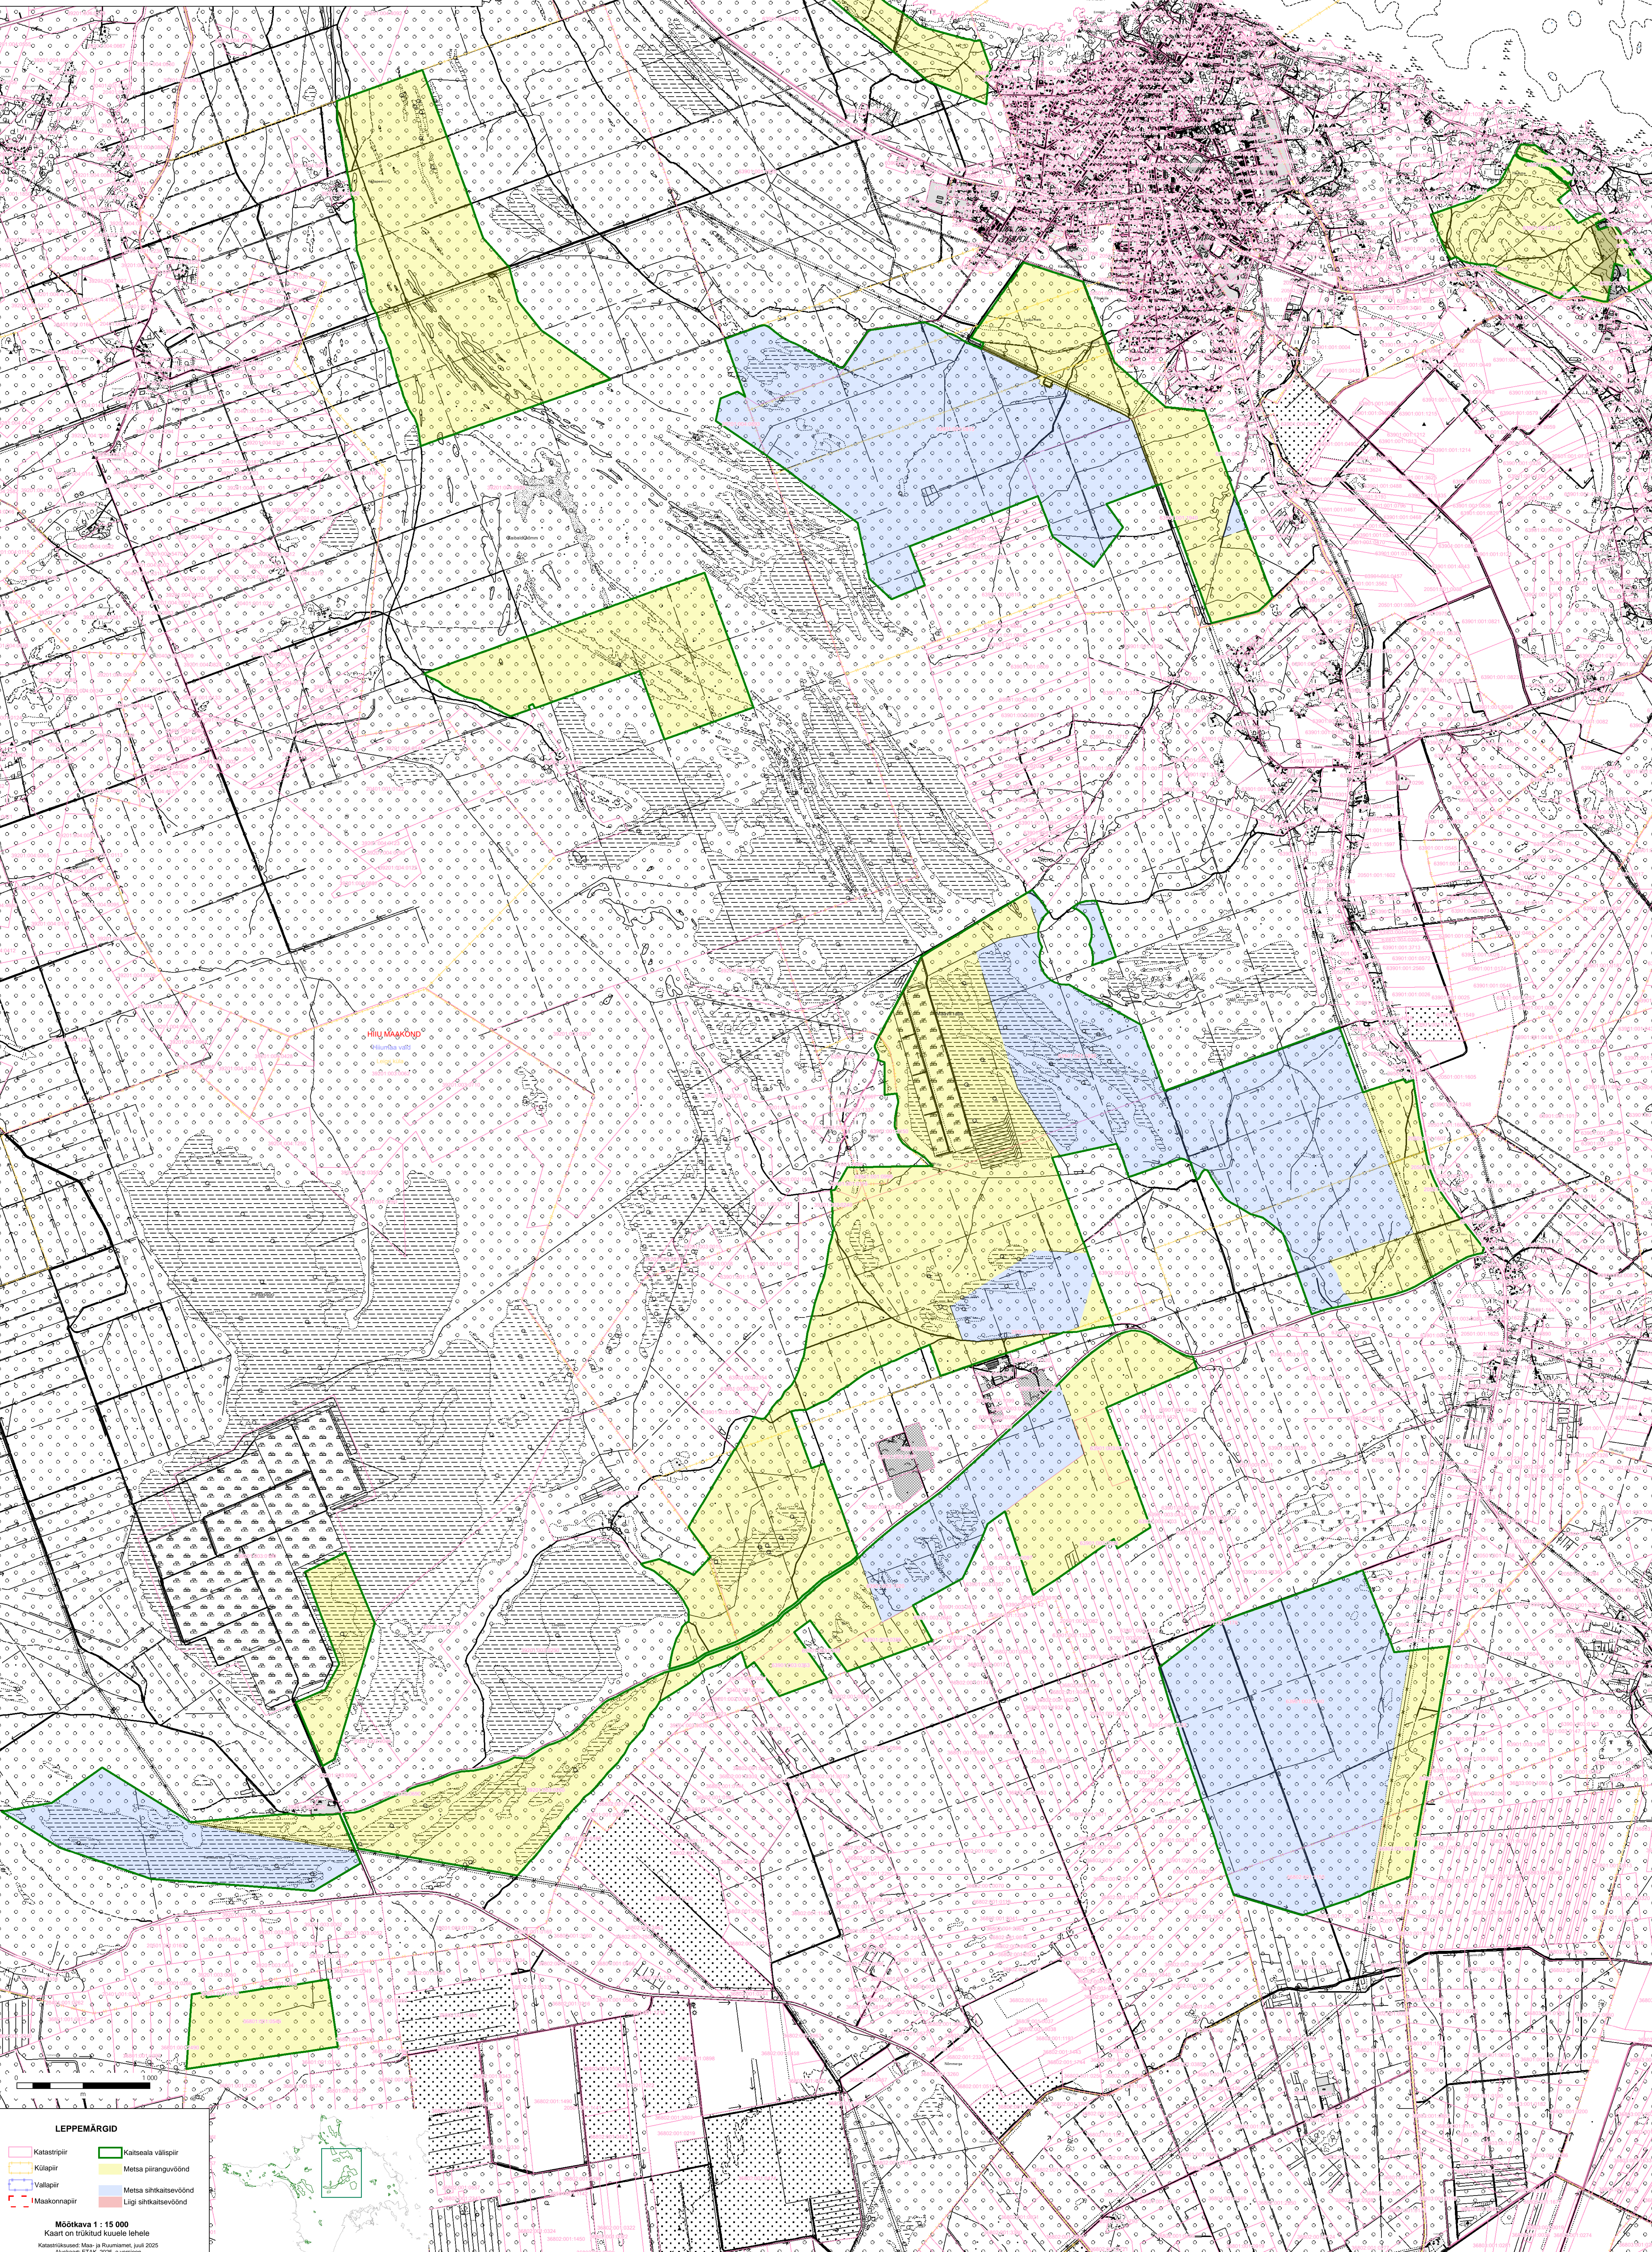

HIIMUMAA METSA LOODUSKAITSEALA Leht 4

LEPPEMÄRGID

| | | | |
|--|--------------|--|-----------------------|
| | Katastripiir | | Kaitseala välispiir |
| | Külapiir | | Metsa piiranguvöönd |
| | Vallapiir | | Metsa sihtkaitsevöönd |
| | Maaomnapiir | | Ligi sihtkaitsevöönd |

Määskava 1 : 15 000
Kaart on trükitud kuuelehele
Katastrikassa: Maa- ja Ruumim, juul 2025
Aluskaart: ETAK, 2025. a versioon