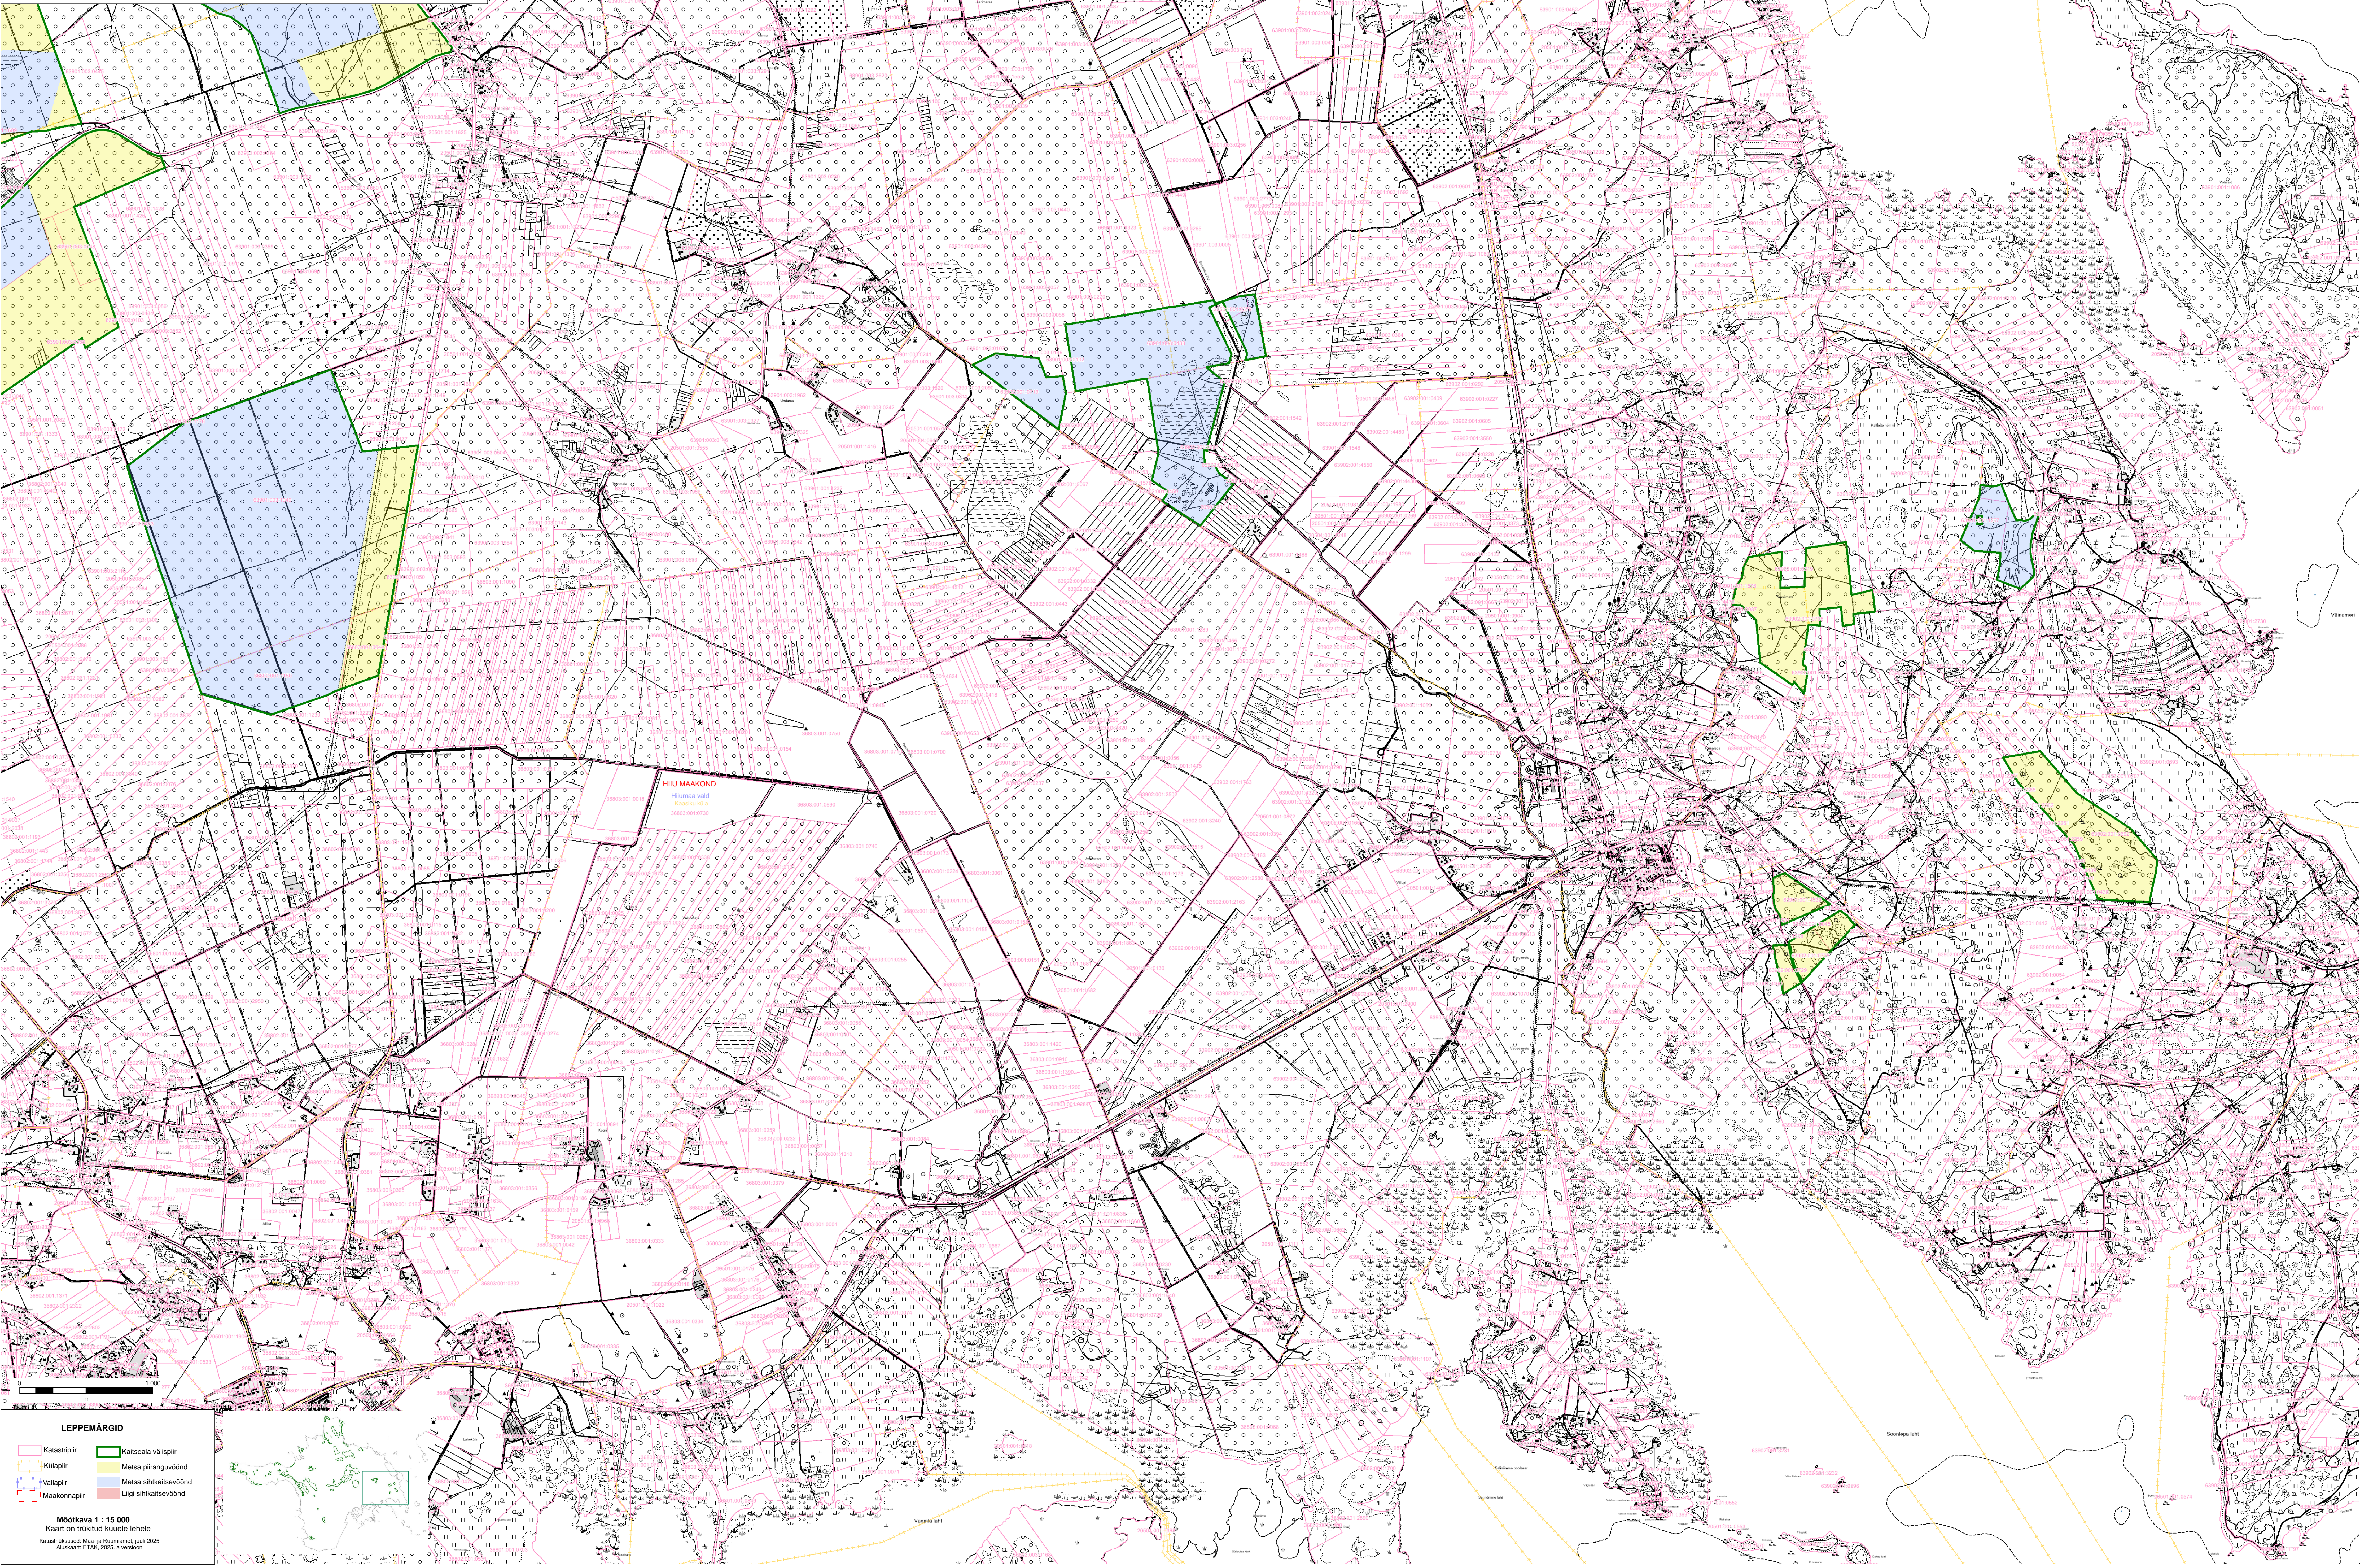

# HIIMUMAA METSA LOODUSKAITSEALA Leht 5

HIIU MAAKOND  
Hiiumaa vall  
Kaitseala liid

**LEPPEMÄRGID**

	Kaitsepiir		Kaitseala välispiir
	Külapiir		Metsa piiranguvöönd
	Vallapiir		Metsa sihtkaitsevöönd
	Maakonnapiir		Ligi sihtkaitsevöönd

Möötkava 1 : 15 000  
Kaart on trükitud kuuetelehele  
Kaitse-eeskirje koostanud: Maa- ja Riigimaa, juuli 2025  
Avaldaja: ETAK, 2025, 4. versioon