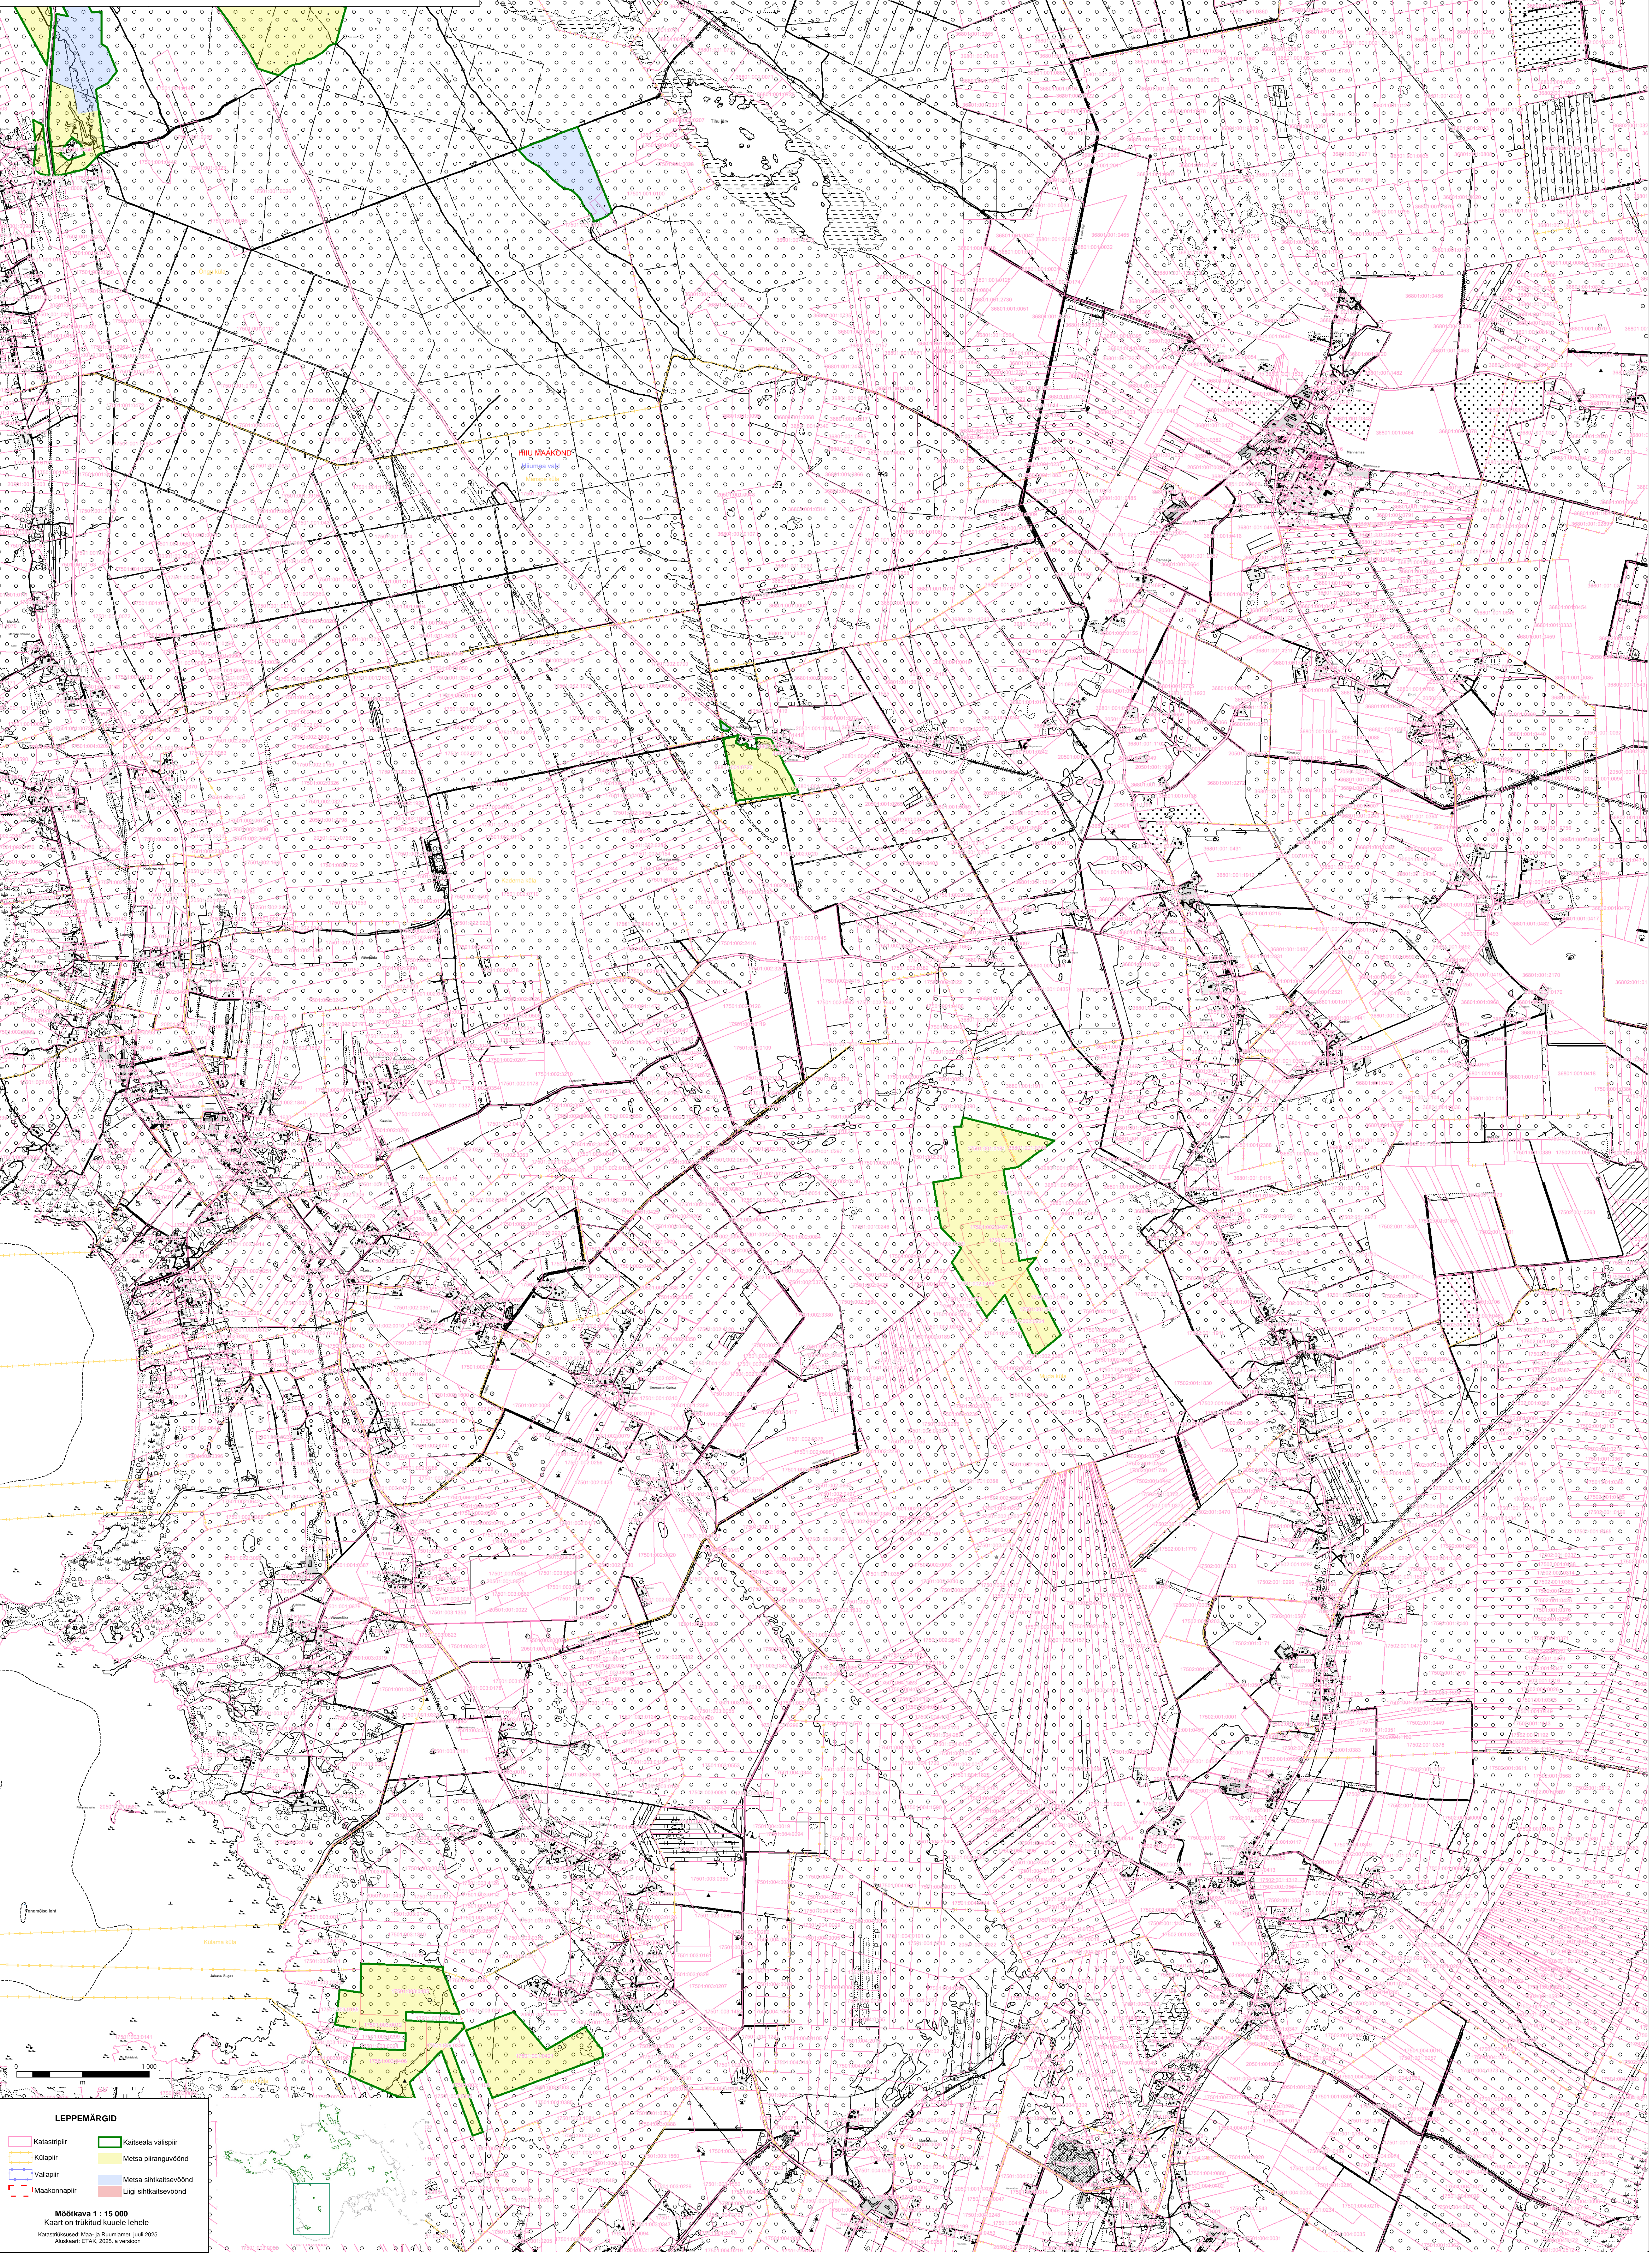

# HIIMUMAA METSA LOODUSKAITSEALA Leht 6

**LEPPEMÄRGID**

	Katastripiir		Kaitseala välispiir
	Külapiir		Metsa piiranguvöönd
	Vallapiir		Metsa sihtkaitsevöönd
	Maakonnapiir		Ligi sihtkaitsevöönd

Määskava 1 : 15 000  
Kaart on trükitud kuuele lehele  
Katastriteadm. Maa- ja Ruumiamet, juuli 2025  
Aluskaart: ETAK, 2025. a versioon