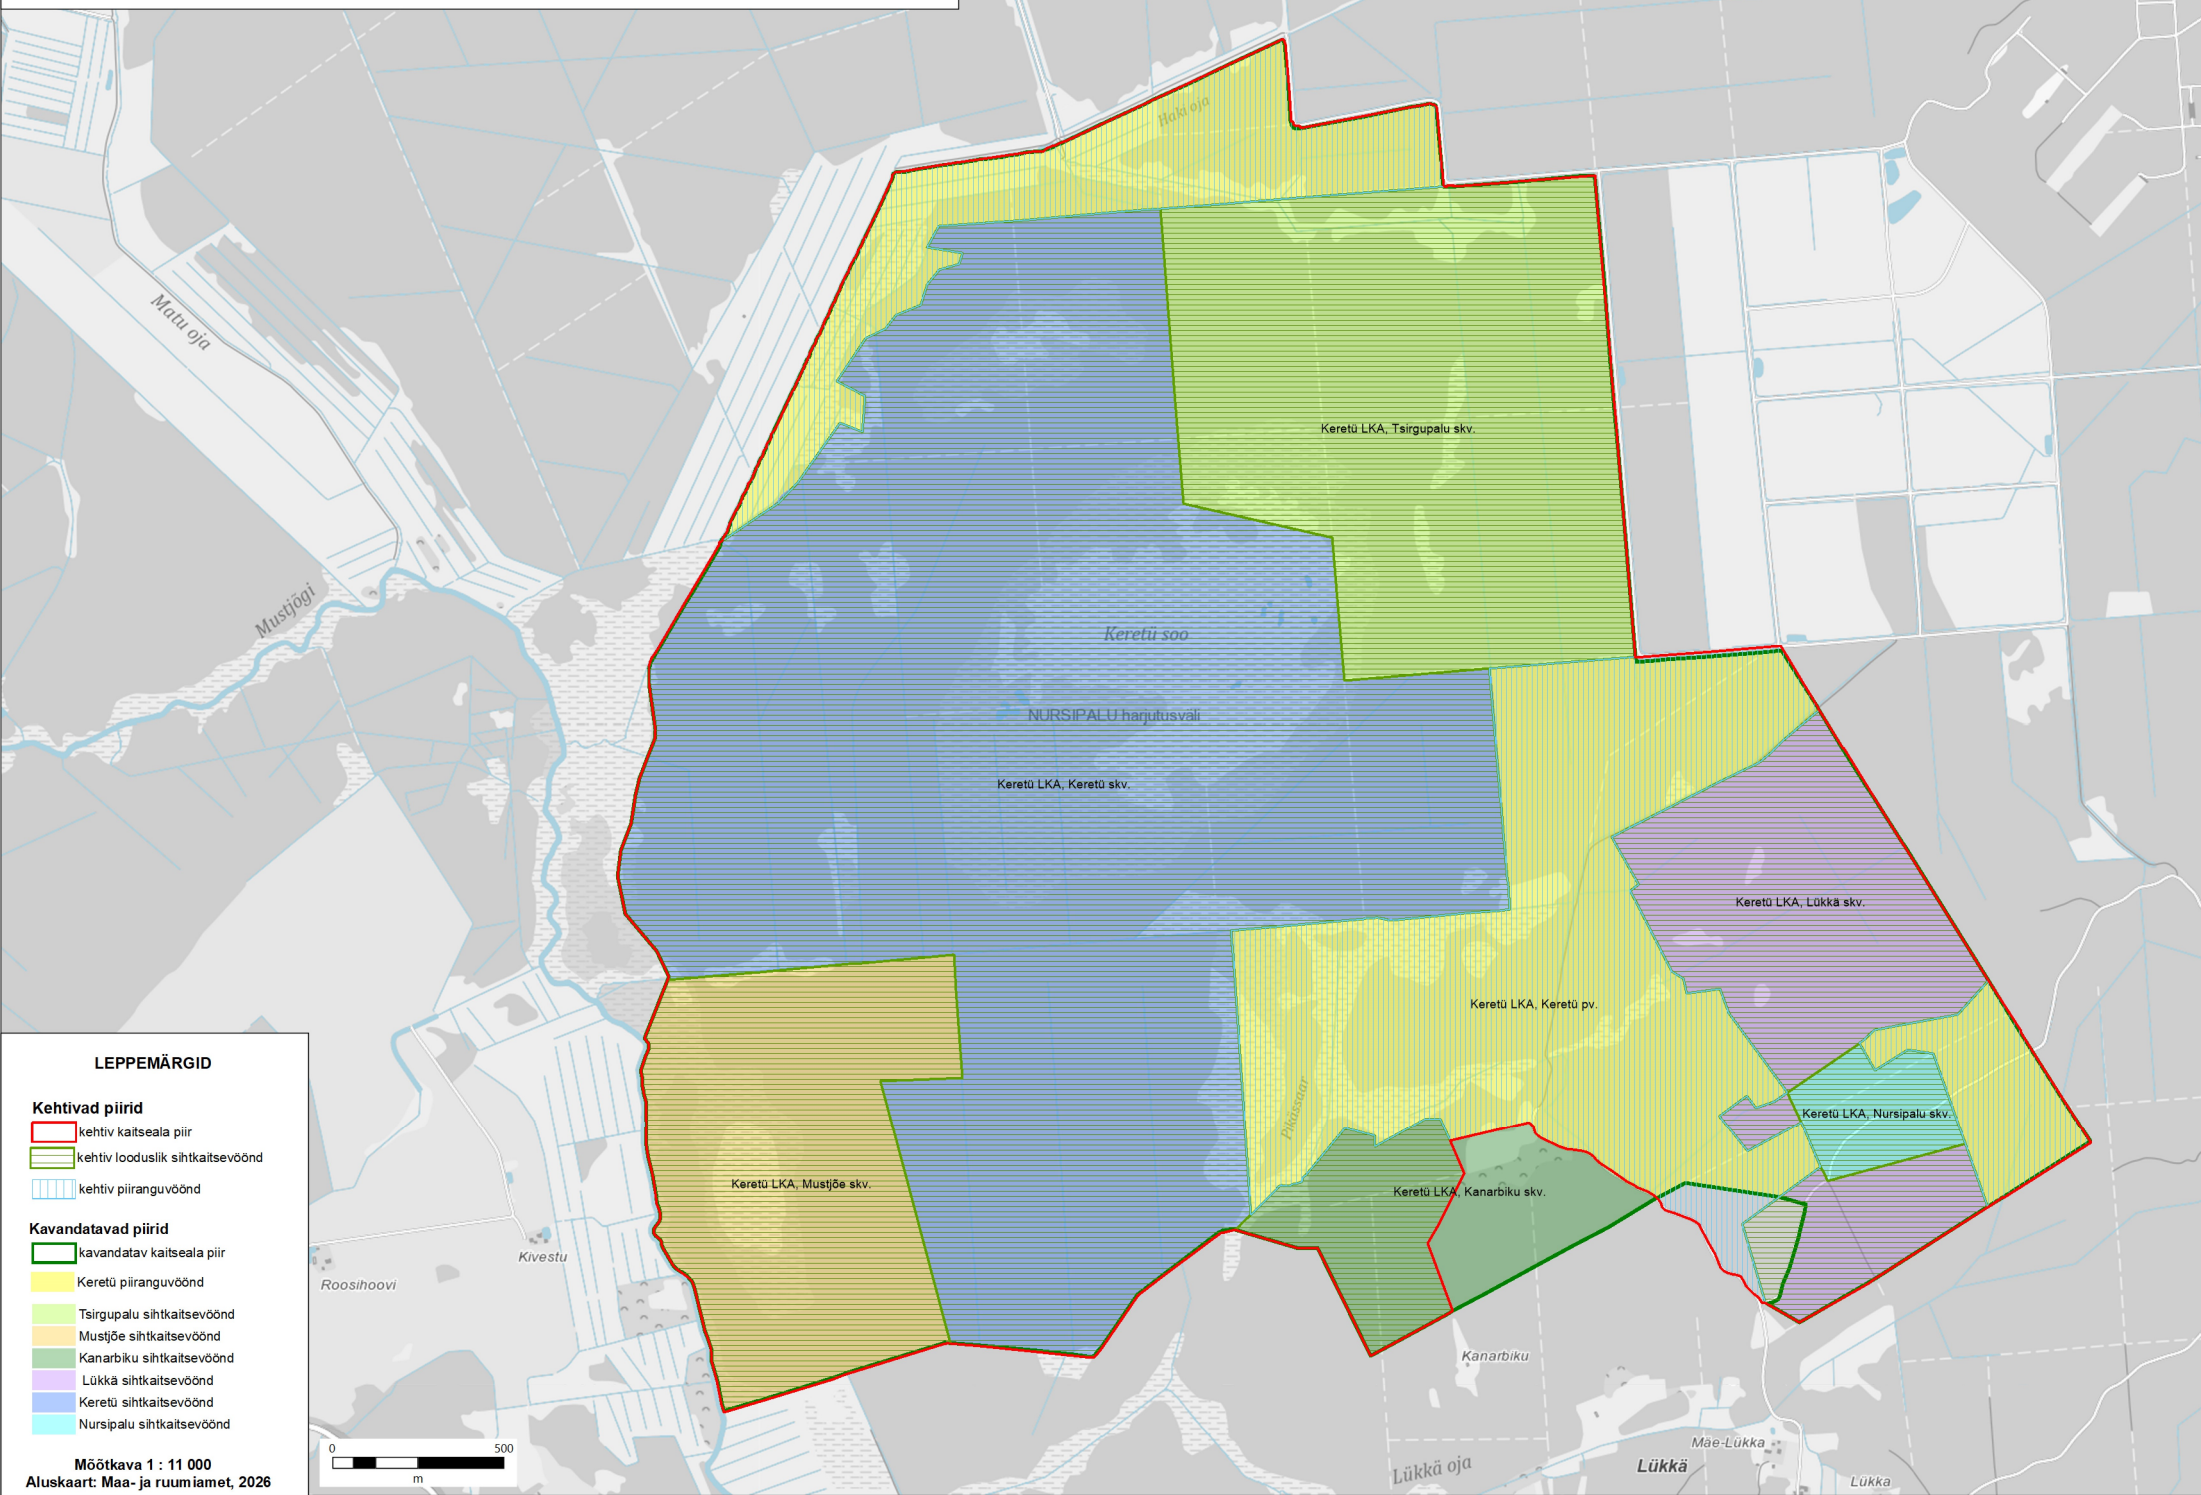

Keretü looduskaitseala kehtivad ja kavandatavad piirid

LEPPEMÄRGID

Kehtivad piirid

- kehtiv kaitseala piir
- kehtiv looduslik sihtkaitsevöönd
- kehtiv piiranguvöönd

Kavandatavad piirid

- kavandatav kaitseala piir
- Keretü piiranguvöönd
- Tsirgupalu sihtkaitsevöönd
- Mustjõe sihtkaitsevöönd
- Kanarbiku sihtkaitsevöönd
- Lükka sihtkaitsevöönd
- Keretü sihtkaitsevöönd
- Nursipalu sihtkaitsevöönd

Möötkava 1 : 11 000
 Aluskaart: Maa- ja ruumiamet, 2026