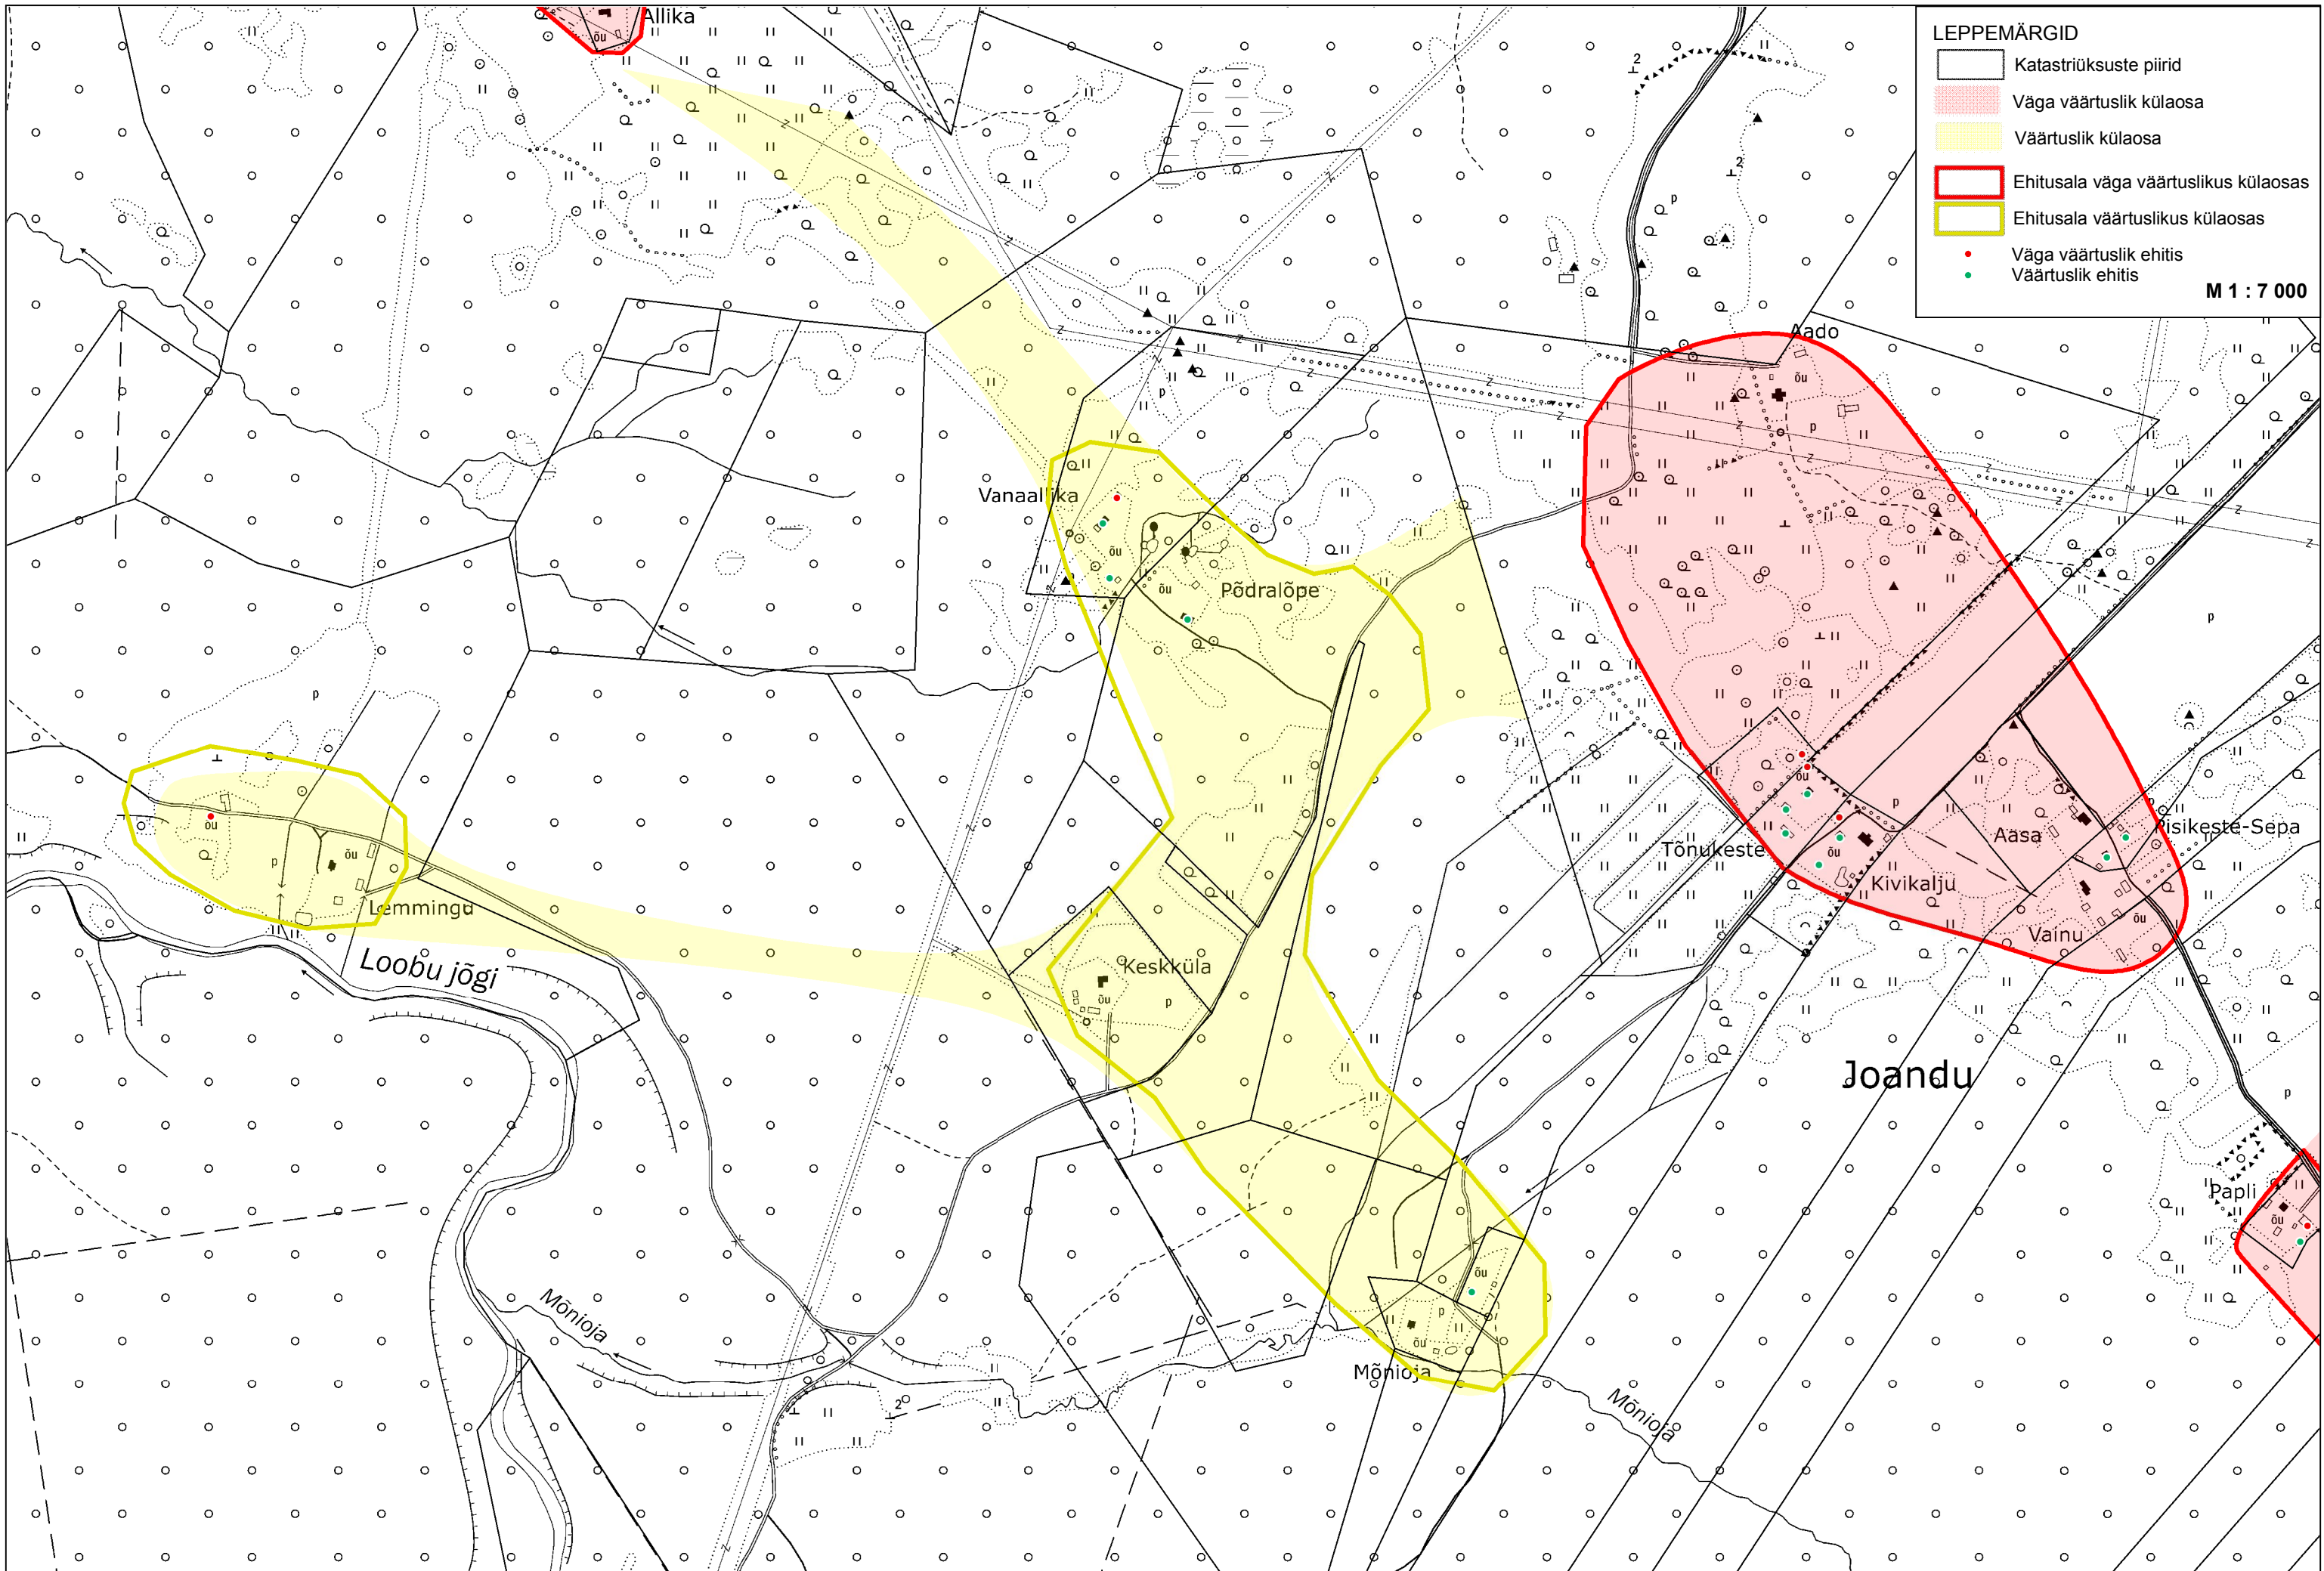

Joandu küla

LEPPEMÄRGID

- Katastriüksuste piirid
- Väga väärtuslik külaosa
- Väärtuslik külaosa
- Ehitusala väga väärtuslikus külaosas
- Ehitusala väärtuslikus külaosas
- Väga väärtuslik ehitus
- Väärtuslik ehitus

M 1 : 7 000

Allika

Vanaallika

Põdralõpe

Keskküla

Mõnioja

Aado

Tõnukeste

Joandu

Aasa

Vainu

Risikeste-Sepa

Loobu jõgi

Lemmingu

Mõnioja

Mõnioja