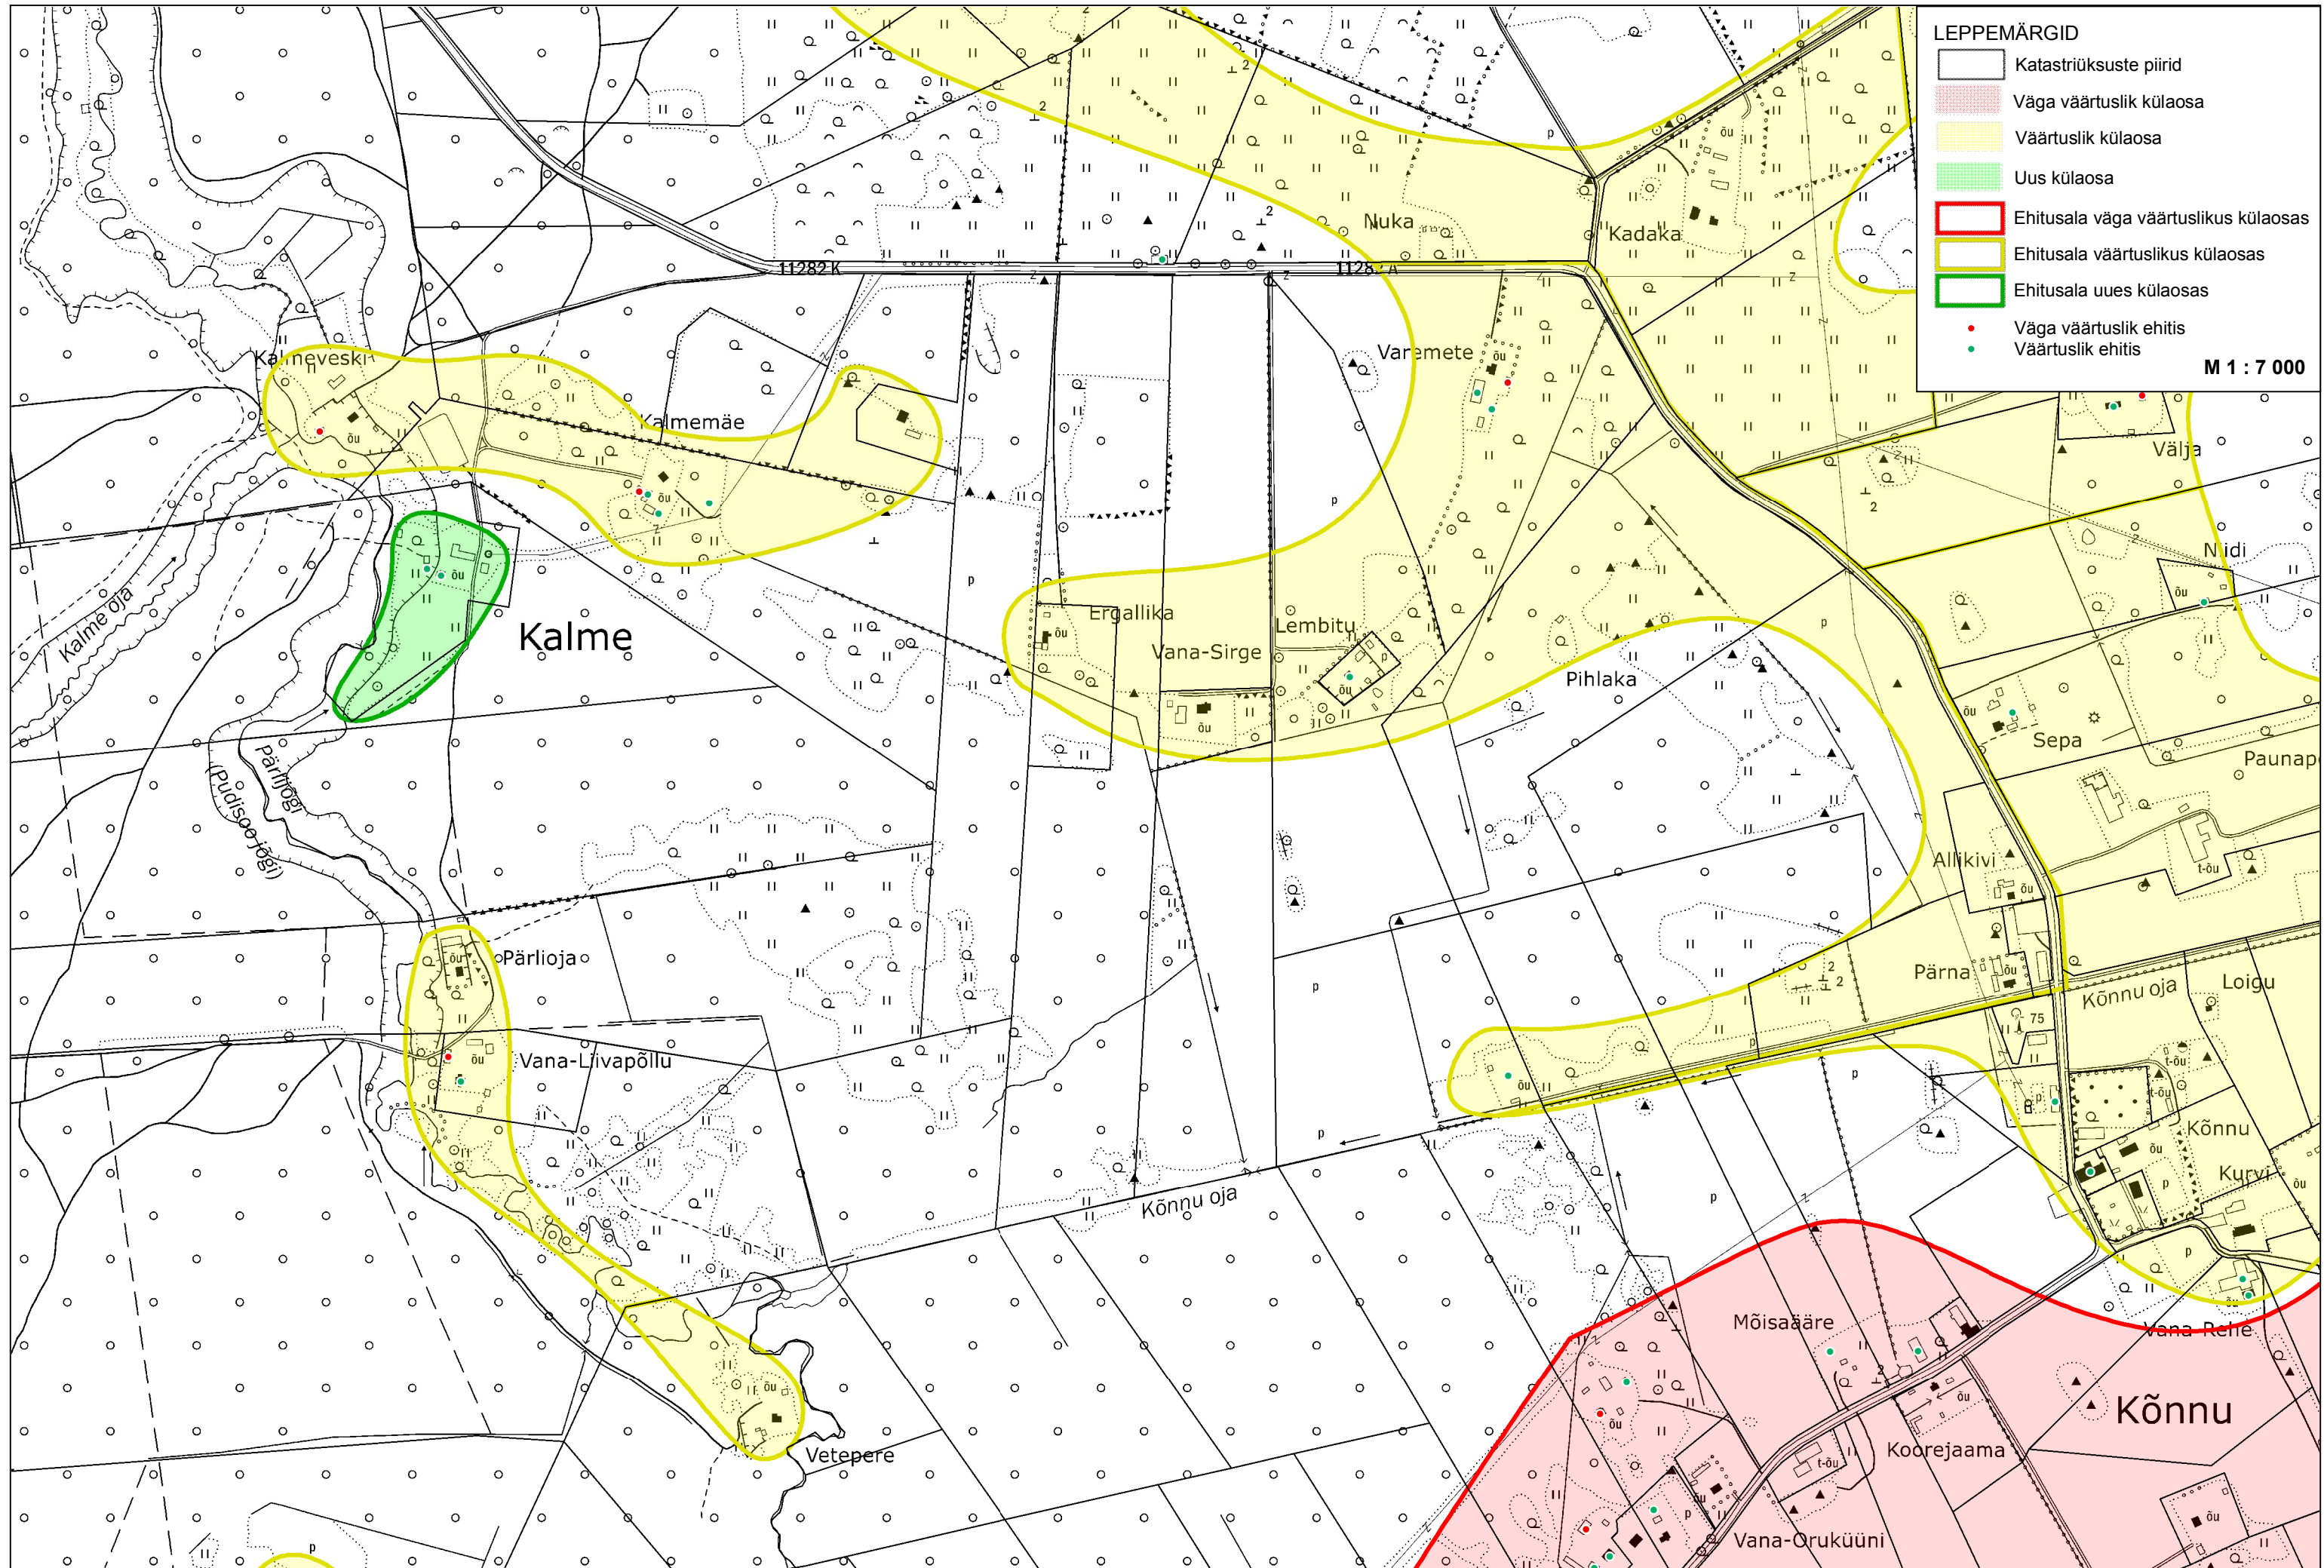

Kalme küla

LEPPEMÄRGID

- Katastriüksuste piirid
- Väga väärtuslik külaosa
- Väärtuslik külaosa
- Uus külaosa
- Ehitusala väga väärtuslikus külaosas
- Ehitusala väärtuslikus külaosas
- Ehitusala uues külaosas
- Väga väärtuslik ehitus
- Väärtuslik ehitus

M 1 : 7 000